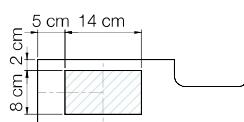

AQUACHROME

Verchromde douchecombinatie Combiné de douche chromé

1. Verchromde vierkante douchestang
   - Inbouw thermostaatkraan (+ toevoerslangen)
   - Messing handdouche met anti-twist doucheslang
   - Ultra-vlakke RVS regendouche met siliconen sproeigaatjes tegen kalkaanslag
   - Geïntegreerde flaconhouder
2. ---
3. Barre tubulaire chromée
   - Mitigeur thermostatique encastré (+ flexibles d'alimentation)
   - Douchette à main en laiton avec flexible anti-torsion
   - Douche pluie ultra plate en inox avec picots silicone anticalcaires
   - Porte-flacons intégré

Watertoevoer zone
Zone d'arrivée d'eau

AQUACHROME

CD300 € 536