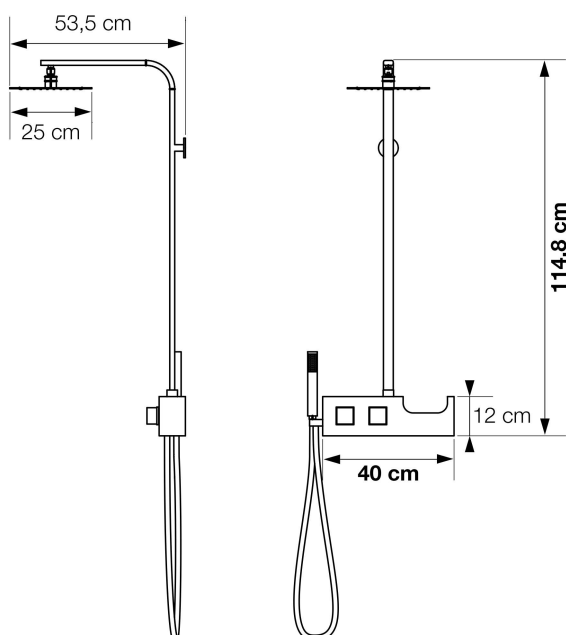

AQUACHROME

Verchromde douchecombinatie Combiné de douche chromé

- ▶ Verchromde vierkante douchestang
 - ▶ Inbouw thermostaatkraan (+ toevoerslangen)
 - ▶ Messing handdouche met anti-twist doucheslang
 - ▶ Ultra-vlakke RVS regendouche met siliconen sproeigaatjes tegen kalkaanslag
 - ▶ Geïntegreerde flaconhouder
-
- ▶ Barre tubulaire chromée
 - ▶ Mitigeur thermostatique encastré (+ flexibles d'alimentation)
 - ▶ Douchette à main en laiton avec flexible anti-torsion
 - ▶ Douche pluie ultra plate en inox avec picots silicone anticalcaires
 - ▶ Porte-flacons intégré

▲ AQUACHROME

▲ Thermostaatkraan
▷ Mitigeur thermostatique

▲ Flaconhouder
▷ Porte-flacons

Watertoevoer zone
Zone d'arrivée d'eau

AQUACHROME

CD300 € 536