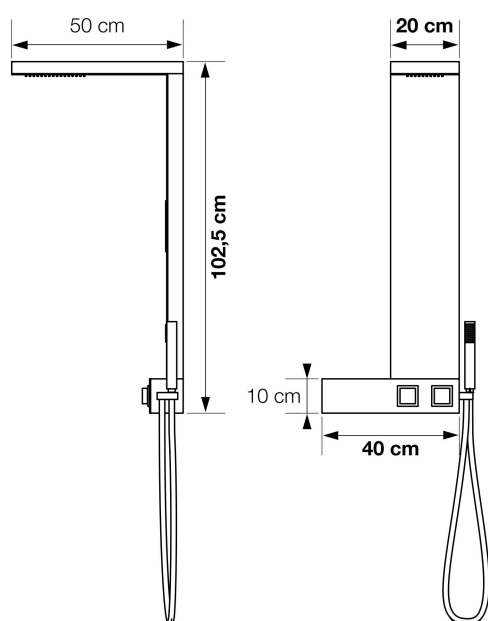

AQUADESIGN

CD321 € 775