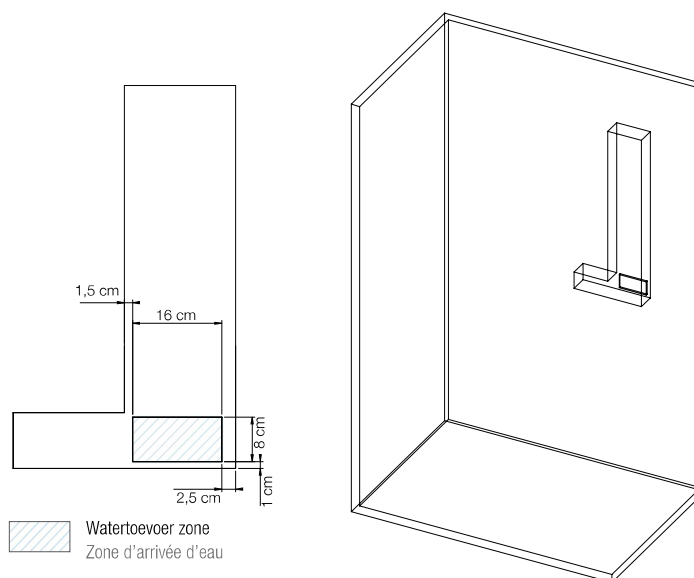

AQUADESIGN

CD321 € 775