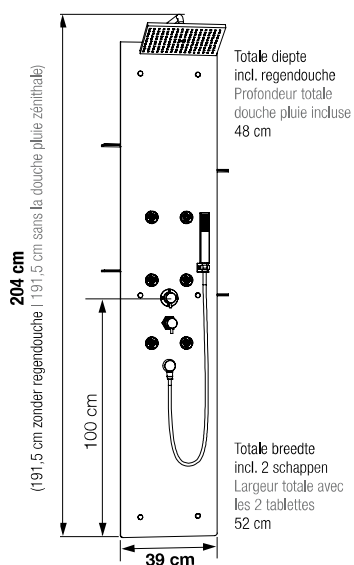

Kleuren ▷ Couleurs

Watertoevoer zone
Zone d'arrivée d'eau