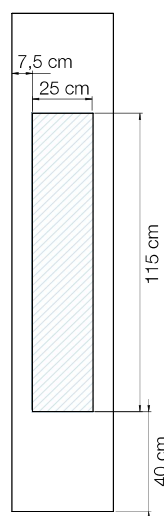

## Kleuren ▷ Couleurs

Grijs  
Acier

Parelzwart  
Perle noire

Watertoevoer zone  
Zone d'arrivée d'eau

	Grijs   Acier	Parelzwart   Perle noire
Versie hydromassage   Version hydromassage	CD220A € 1949	CD220N € 1949
Versie thermostaat   Version thermostatique	CD221A € 1441	CD221N € 1441