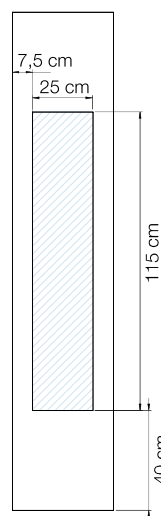

Watertoevoer zone
Zone d'arrivée d'eau