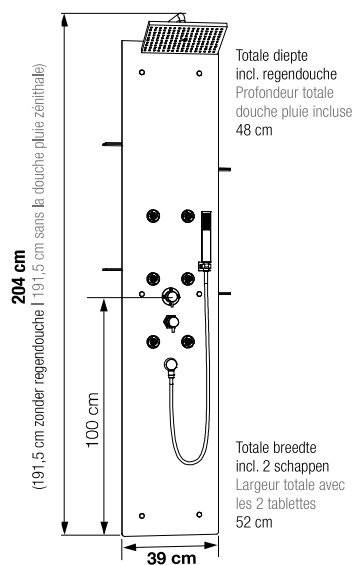

Watertoevoer zone
Zone d'arrivée d'eau