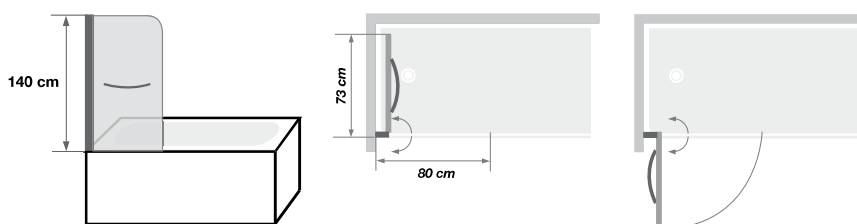

AQUALIFT 1 ▷ Enkele badwand | Pare-bain simple

Installatie omkeerbaar links/rechts
Installation réversible gauche / droite

Breedte x hoogte Largeur x hauteur	AQUALIFT 1
80 x 140 cm	PB470BTNE € 523