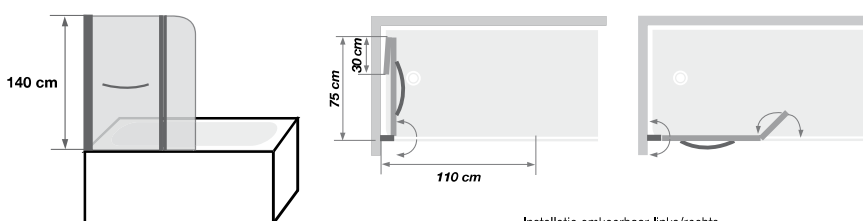

AQUALIFT 2 ▷ Badwand met een draaipaneel | Pare-bain avec un volet pivotant

Breedte x hoogte Largeur x hauteur	AQUALIFT 2
110 x 140 cm	PB480BTNE € 689