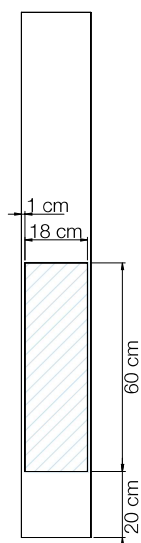

▲ AQUASTYLE Geborsteld RVS, Mat wit, Mat zwart

▷ Inox brossé, Blanc mat, Noir mat

▲ Kraan  
▷ Mitigeur

▲ Handdouche  
▷ Douchette à main

▲ Regendouche  
▷ Douche pluie

Watertoevoer zone  
Zone d'arrivée d'eau