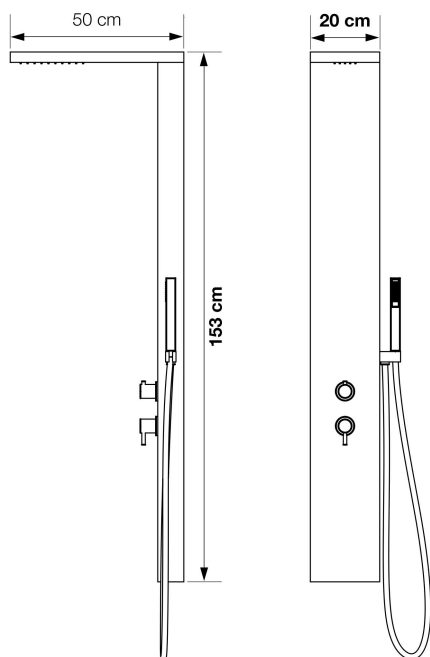

▲ AQUASTYLE Geborsteld RVS, Mat wit, Mat zwart

▷ Inox brossé, Blanc mat, Noir mat

▲ Kraan  
▷ Mitigeur

▲ Handdouche  
▷ Douchette à main

▲ Regendouche  
▷ Douche pluie

Watertoevoer zone  
Zone d'arrivée d'eau