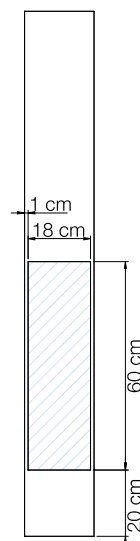

AQUASTYLE

Douchekolom in alu mat wit, alu mat zwart of geborsteld RVS

Colonne en alu laqué blanc mat, alu laqué noir ou inox brossé

- ▶ Voorzijde in alu mat wit, alu mat zwart of van geborsteld RVS met coating tegen (vinger) vlekken
- ▶ Inbouw thermostaatkraan (+ toevoerslangen)
- ▶ Messing handdouche met anti-twist doucheslang
- ▶ Regendouche met siliconen sproeigatjes tegen kalkaanslag

▲ **AQUASTYLE** Geborsteld RVS, Mat wit, Mat zwart
▷ Inox brossé, Blanc mat, Noir mat

▲ Kraan
▷ Mitigeur

▲ Handdouche
▷ Douchette à main

▲ Regendouche
▷ Douche pluie

Watertoevoer zone
Zone d'arrivée d'eau