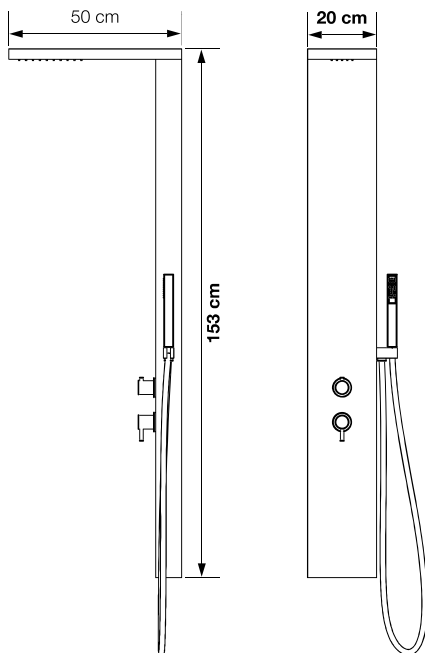

▲ **AQUASTYLE** Geborsteld RVS, Mat wit, Mat zwart
▷ Inox brossé, Blanc mat, Noir mat

▲ Kraan
▷ Mitigeur

▲ Handdouche
▷ Douchette à main

▲ Regendouche
▷ Douche pluie

Watertoevoer zone
Zone d'arrivée d'eau