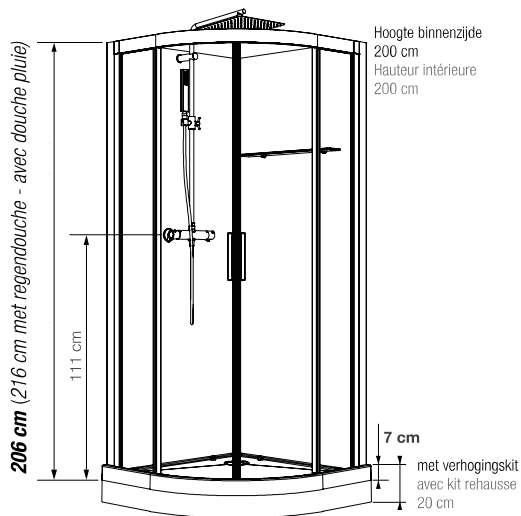

R90

Kwartronde douchecabine 90 cm

Cabine 1/4 de rond 90 cm

VERSIE
VERSION

- ▶ 2 schuifdeuren (6 mm)
 - ▶ Makkelijk onderhoud: de deur is uitklikbaar onderaan
 - ▶ Geleverd met verstelbare poten en afwerkingsplint voor verhoogde installatie
 - ▶ Niet verkrijgbaar in Brooklyn Factory/Black uitvoering
-
- ▶ 2 portes coulissantes (6 mm)
 - ▶ Nettoyage facilité : déclipage de la porte coulissante en partie basse
 - ▶ Livré avec pieds réglables et plinthe de finition pour une pose surélevée
 - ▶ Non-disponible en version Factory/Black

▲ BROOKLYN R90 Schuifdeuren ▷ Portes coulissantes

Installatie omkeerbaar links/rechts
Installation réversible gauche/droite

INFO Installeer deze cabine op elke gewenste plek dankzij de **VUILWATERPOMP** ▶

Installez cette cabine partout grâce à **LA POMPE DE RELEVAGE** ▶

▲ Inclusief regendouche ▷ Douche de pluie série

▲ Messing handdouche ▷ Douchette à main en laiton

Afmetingen in cm Dimensions en cm		C90	
Douchebak geplaatst... Receveur posé...		...op vloer ...au sol	...op stelpoten ...sur pieds
Afvoerhoogte Hauteur d'évacuation		-5	8
Hoogte waterafvoer zone Hauteur zone d'évacuation d'eau	K	-3	10
Breedte waterafvoer zone Largeur zone d'évacuation d'eau	L	80	80
Breedte tot aan waterafvoer zone Déport zone d'évacuation d'eau	M	5	5
Breedte watertoevoer zone Largeur zone d'arrivée d'eau	N	60	60
Min. hoogte watertoevoer Hauteur mini d'arrivée d'eau	P	16	16
Hoogte watertoevoer zone Hauteur zone d'arrivée d'eau	O	175	175
Breedte tot aan watertoevoer zone Déport zone d'arrivée d'eau	U	10	10
Breedte tot hart kraan Largeur centre mitigeur	V	45	45
Hoogte tot hart kraan Hauteur centre mitigeur	W	115	115
Zone tbv bevestigen kraanwerk Zone emplacement mitigeur cabine	ØX	25	25