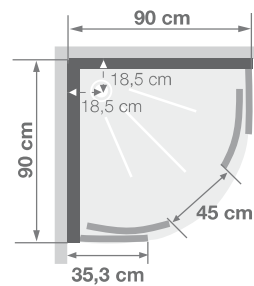

Installatie omkeerbaar links/rechts
Installation réversible gauche/droite