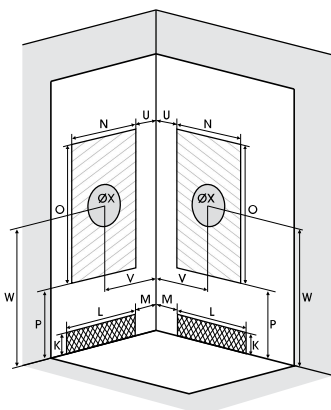

R90

Kwartronde douchecabine 90 cm

Cabine 1/4 de rond 90 cm

VERSIE
VERSION

- ▶ 2 schuifdeuren (6 mm)
 - ▶ Makkelijk onderhoud: de deur is uitklikbaar onderaan
 - ▶ Geleverd met verstelbare poten en afwerkingsplint voor verhoogde installatie
 - ▶ Niet verkrijgbaar in Brooklyn Factory/Black uitvoering
-
- ▶ 2 portes coulissantes (6 mm)
 - ▶ Nettoyage facilité : déclipage de la porte coulissante en partie basse
 - ▶ Livré avec pieds réglables et plinthe de finition pour une pose surélevée
 - ▶ Non-disponible en version Factory/Black

▲ BROOKLYN R90 Schuifdeuren ▷ Portes coulissantes

Installatie omkeerbaar links/rechts
Installation réversible gauche/droite

INFO Installeer deze cabine op elke gewenste plek dankzij de **VUILWATERPOMP** ▶

Installez cette cabine partout grâce à **LA POMPE DE RELEVAGE** ▶

▲ Inclusief regendouche ▷ Douche de pluie série

▲ Messing handdouche ▷ Douchette à main en laiton

Afmetingen in cm Dimensions en cm		C90	
Douchebak geplaatst... Receveur posé...		...op vloer ...au sol	...op stelpoten ...sur pieds
Afvoerhoogte Hauteur d'évacuation		-5	8
Hoogte waterafvoer zone Hauteur zone d'évacuation d'eau	K	-3	10
Breedte waterafvoer zone Largeur zone d'évacuation d'eau	L	80	80
Breedte tot aan waterafvoer zone Déport zone d'évacuation d'eau	M	5	5
Breedte watertoevoer zone Largeur zone d'arrivée d'eau	N	60	60
Min. hoogte watertoevoer Hauteur mini d'arrivée d'eau	P	16	16
Hoogte watertoevoer zone Hauteur zone d'arrivée d'eau	O	175	175
Breedte tot aan watertoevoer zone Déport zone d'arrivée d'eau	U	10	10
Breedte tot hart kraan Largeur centre mitigeur	V	45	45
Hoogte tot hart kraan Hauteur centre mitigeur	W	115	115
Zone tbv bevestigen kraanwerk Zone emplacement mitigeur cabine	ØX	25	25