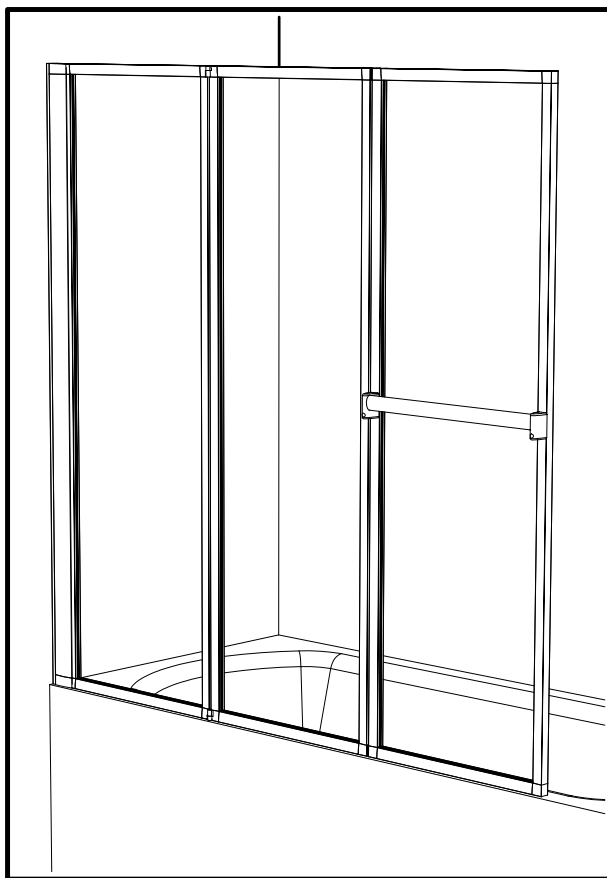

DES 447

01

02

03

04

La poignée doit être fixée sur le dernier volet du pare-baignoire.

ATTENTION : sur les modèles à 2 ou 4 volets si vous montez la poignée, vous ne pourrez pas replier complètement votre pare-baignoire, sauf si vous la montez côté intérieur.

The handle must be fixed on the last shutter of the bath screen.

CAUTION : on the models with 2 or 4 shutters if you install the handle, you will not be able to fold up your bath screen completely, except if you assemble it on inside face.