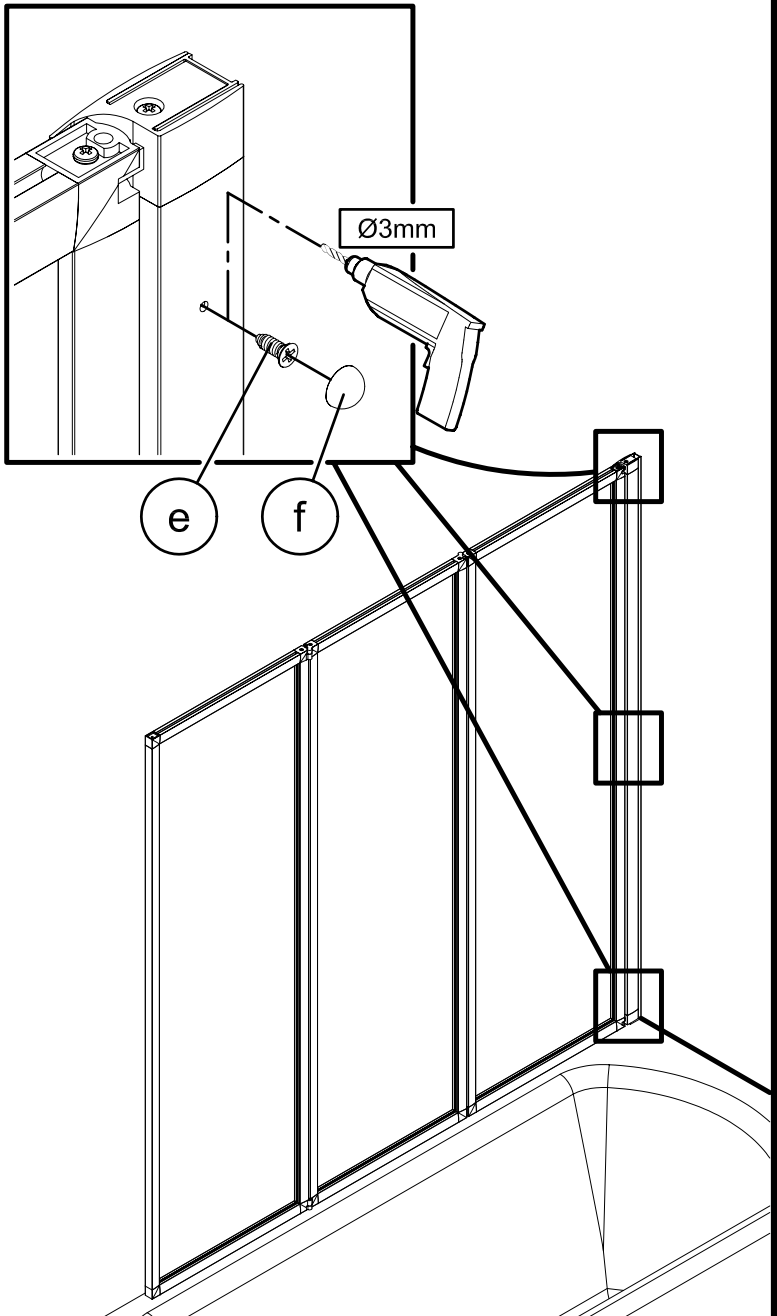

DES 447

01

02

03

04

La poignée doit être fixée sur le dernier volet du pare-baignoire.

ATTENTION : sur les modèles à 2 ou 4 volets si vous montez la poignée, vous ne pourrez pas replier complètement votre pare-baignoire, sauf si vous la montez côté intérieur.

The handle must be fixed on the last shutter of the bath screen.

CAUTION : on the models with 2 or 4 shutters if you install the handle, you will not be able to fold up your bath screen completely, except if you assemble it on inside face.