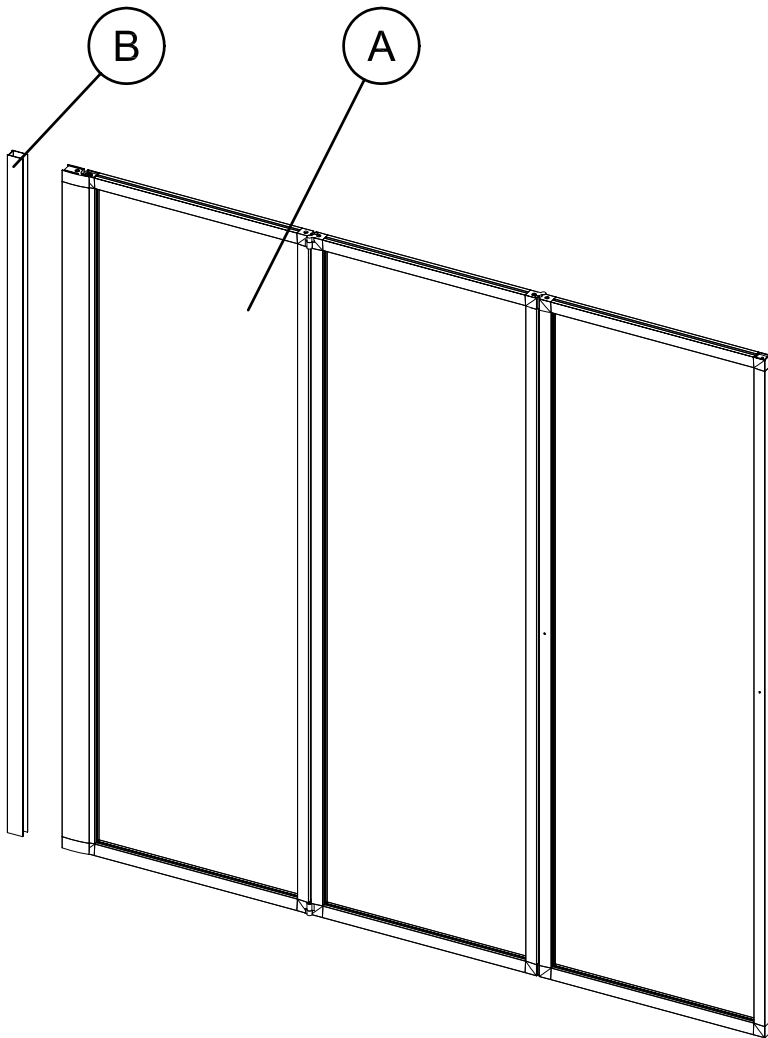

DES 447

01

02

03

04

La poignée doit être fixée sur le dernier volet du pare-baignoire.

ATTENTION : sur les modèles à 2 ou 4 volets si vous montez la poignée, vous ne pourrez pas replier complètement votre pare-baignoire, sauf si vous la montez côté intérieur.

The handle must be fixed on the last shutter of the bath screen.

CAUTION : on the models with 2 or 4 shutters if you install the handle, you will not be able to fold up your bath screen completely, except if you assemble it on inside face.