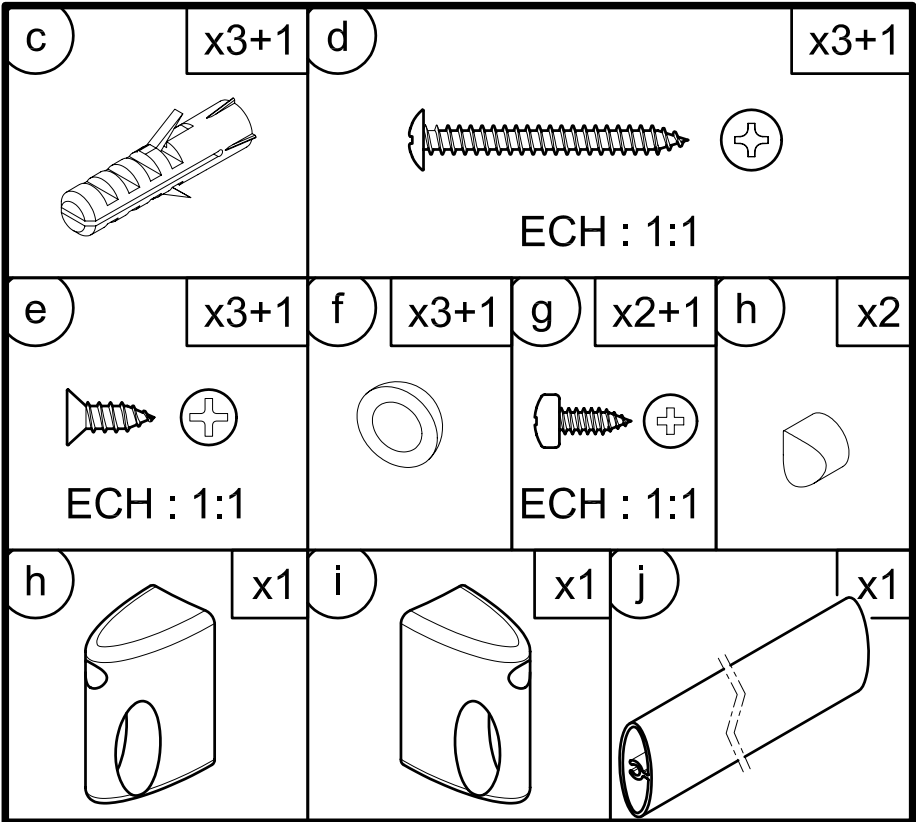

NOTICE D'INSTALLATION - INSTALLATION INSTRUCTIONS
INSTALLATIONSHINWEISE - INSTRUZIONI PER L'INSTALLAZIONE
INSTALLTIE VOORSCHRIFTEN - MANUAL DE INSTALACION
NOTA DE INSTALACION - MONTERING SANVISNING
INSTALLATIONSVEJEDNING - ASENNUSOHJE

DES 447

01

02

03

04

La poignée doit être fixée sur le dernier volet du pare-baignoire.

ATTENTION : sur les modèles à 2 ou 4 volets si vous montez la poignée, vous ne pourrez pas replier complètement votre pare-baignoire, sauf si vous la montez côté intérieur.

The handle must be fixed on the last shutter of the bath screen.

CAUTION : on the models with 2 or 4 shutters if you install the handle, you will not be able to fold up your bath screen completely, except if you assemble it on inside face.