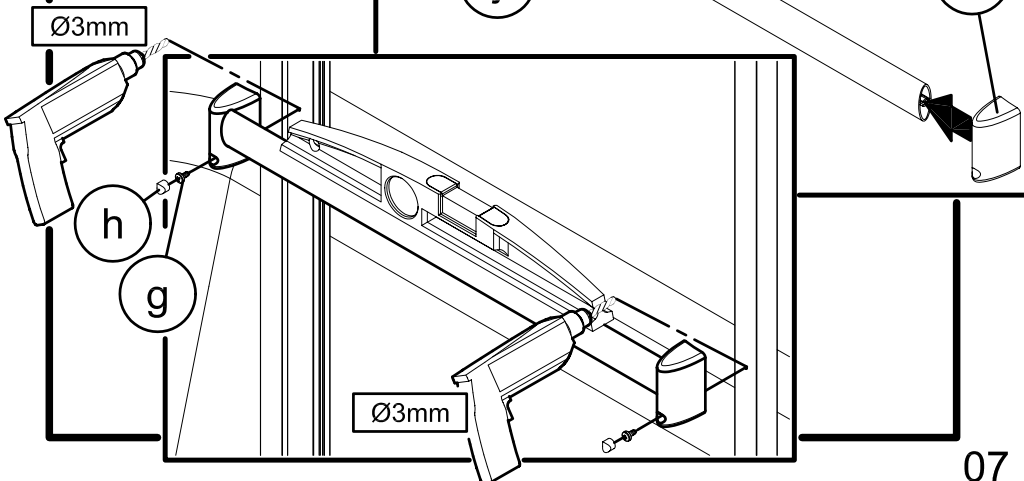

DES 447

01

02

03

04

La poignée doit être fixée sur le dernier volet du pare-baignoire.

ATTENTION : sur les modèles à 2 ou 4 volets si vous montez la poignée, vous ne pourrez pas replier complètement votre pare-baignoire, sauf si vous la montez côté intérieur.

The handle must be fixed on the last shutter of the bath screen.

CAUTION : on the models with 2 or 4 shutters if you install the handle, you will not be able to fold up your bath screen completely, except if you assemble it on inside face.