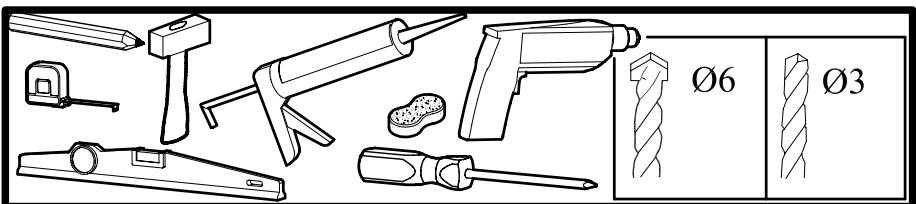

NOTICE D'INSTALLATION - INSTALLATION INSTRUCTIONS
INSTALLATIONSHINWEISE - INSTRUZIONI PER L'INSTALLAZIONE
INSTALLTIE VOORSCHRIFTEN - MANUAL DE INSTALACION
NOTA DE INSTALACION - MONTERING SANVISNING
INSTALLATIONSVEJEDNING - ASENNUSOHJE

DES 447

01

02

03

04

La poignée doit être fixée sur le dernier volet du pare-baignoire.

ATTENTION : sur les modèles à 2 ou 4 volets si vous montez la poignée, vous ne pourrez pas replier complètement votre pare-baignoire, sauf si vous la montez côté intérieur.

The handle must be fixed on the last shutter of the bath screen.

CAUTION : on the models with 2 or 4 shutters if you install the handle, you will not be able to fold up your bath screen completely, except if you assemble it on inside face.