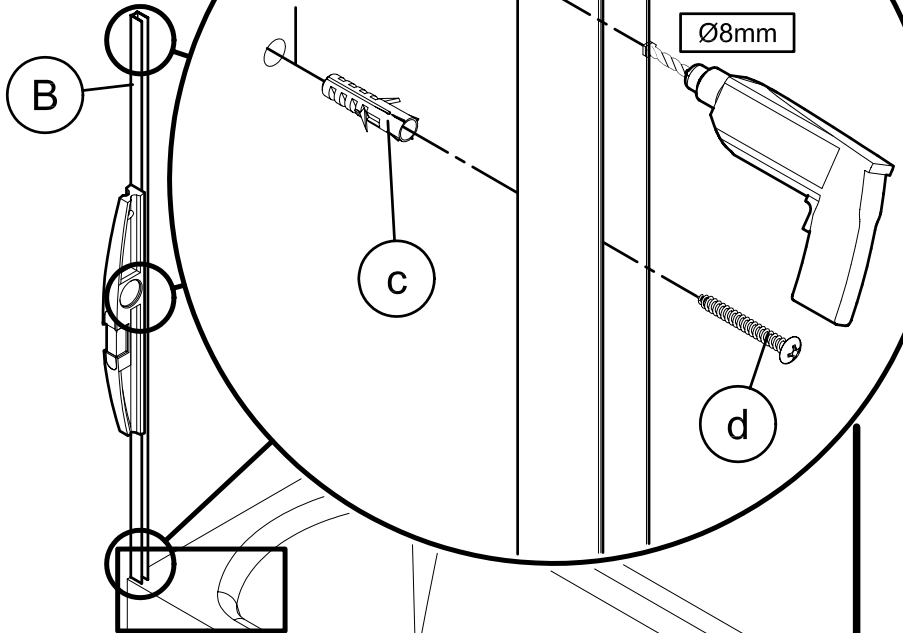

DES 447

01

02

03

04

La poignée doit être fixée sur le dernier volet du pare-baignoire.

ATTENTION : sur les modèles à 2 ou 4 volets si vous montez la poignée, vous ne pourrez pas replier complètement votre pare-baignoire, sauf si vous la montez côté intérieur.

The handle must be fixed on the last shutter of the bath screen.

CAUTION : on the models with 2 or 4 shutters if you install the handle, you will not be able to fold up your bath screen completely, except if you assemble it on inside face.