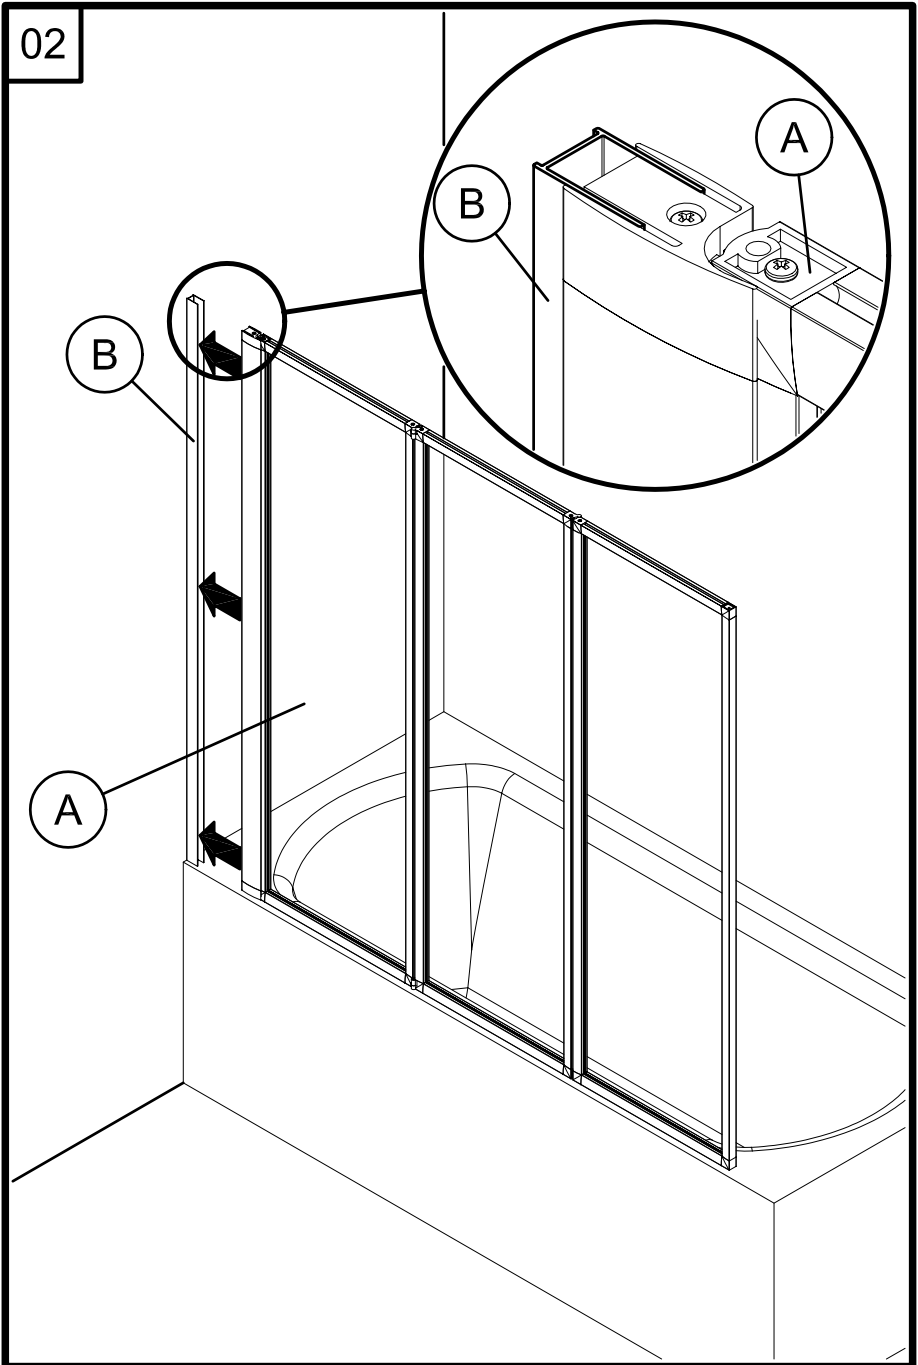

DES 447

01

02

03

04

La poignée doit être fixée sur le dernier volet du pare-baignoire.

ATTENTION : sur les modèles à 2 ou 4 volets si vous montez la poignée, vous ne pourrez pas replier complètement votre pare-baignoire, sauf si vous la montez côté intérieur.

The handle must be fixed on the last shutter of the bath screen.

CAUTION : on the models with 2 or 4 shutters if you install the handle, you will not be able to fold up your bath screen completely, except if you assemble it on inside face.