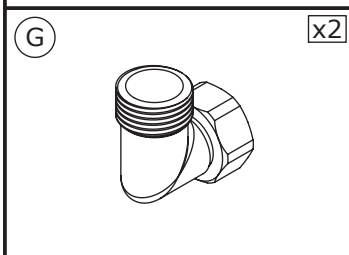

- F Notice de montage
- E Manual de instalación
- I Istruzioni di montaggio
- NL Montage-instructies

AQUA *Chrome*

MIX

DES1023B

• Outillage nécessaire • Equipamiento necesario
• Attrezzatura necessaria • Benodigde gereedschap

- Cote en mm
- ⊕ Cotas en mm
- ⊖ Quote in mm
- ⊙ Afmetingen in mm

- Raccord femelle 1/2" affleurant la cloison
- Empalme hembra 1/2" a ras de la pared
- Attacco femmina 1/2" a filo parete
- Binnendraad 1/2" gelijk met de wand