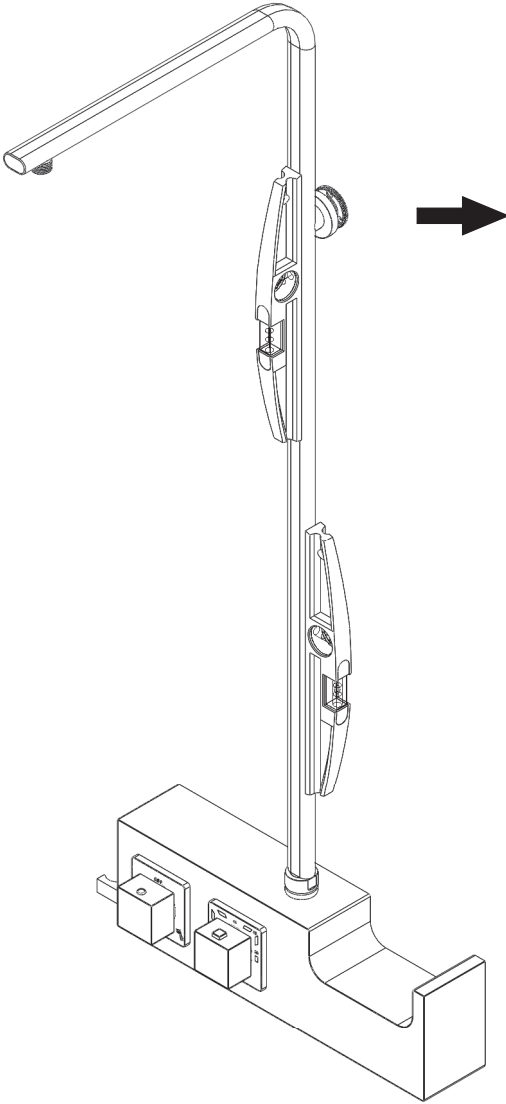

- F Notice de montage
- E Manual de instalación
- I Istruzioni di montaggio
- NL Montage-instructies

AQUA *Chrome*

MIX

DES1023B

• Outillage nécessaire • Equipamiento necesario
• Attrezzatura necessaria • Benodigde gereedschap

- Cote en mm
- ⊕ Cotas en mm
- ⊖ Quote in mm
- ⊙ Afmetingen in mm

- Raccord femelle 1/2" affleurant la cloison
- Empalme hembra 1/2" a ras de la pared
- Attacco femmina 1/2" a filo parete
- Binnendraad 1/2" gelijk met de wand