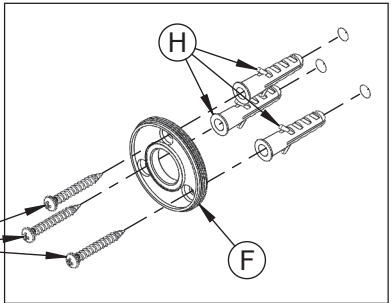

- Cote en mm
- ⊕ Cotas en mm
- ⊖ Quote in mm
- ⊙ Afmetingen in mm

- Raccord femelle 1/2" affleurant la cloison
- Empalme hembra 1/2" a ras de la pared
- Attacco femmina 1/2" a filo parete
- Binnendraad 1/2" gelijk met de wand