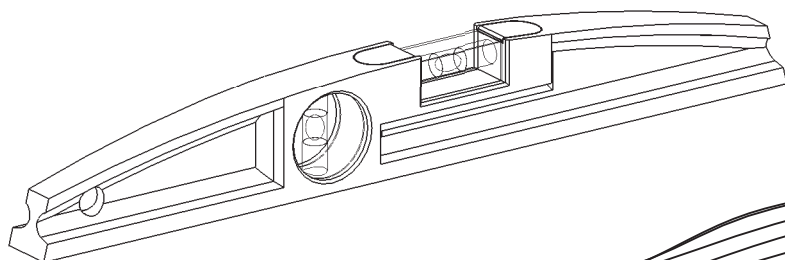

- F Notice de montage
- E Manual de instalación
- I Istruzioni di montaggio
- NL Montage-instructies

AQUA *Chrome*

MIX

DES1023B

• Outillage nécessaire • Equipamiento necesario
• Attrezzatura necessaria • Benodigde gereedschap

- Cote en mm
- ⊕ Cotas en mm
- ⊖ Quote in mm
- ⊙ Afmetingen in mm

- Raccord femelle 1/2" affleurant la cloison
- Empalme hembra 1/2" a ras de la pared
- Attacco femmina 1/2" a filo parete
- Binnendraad 1/2" gelijk met de wand