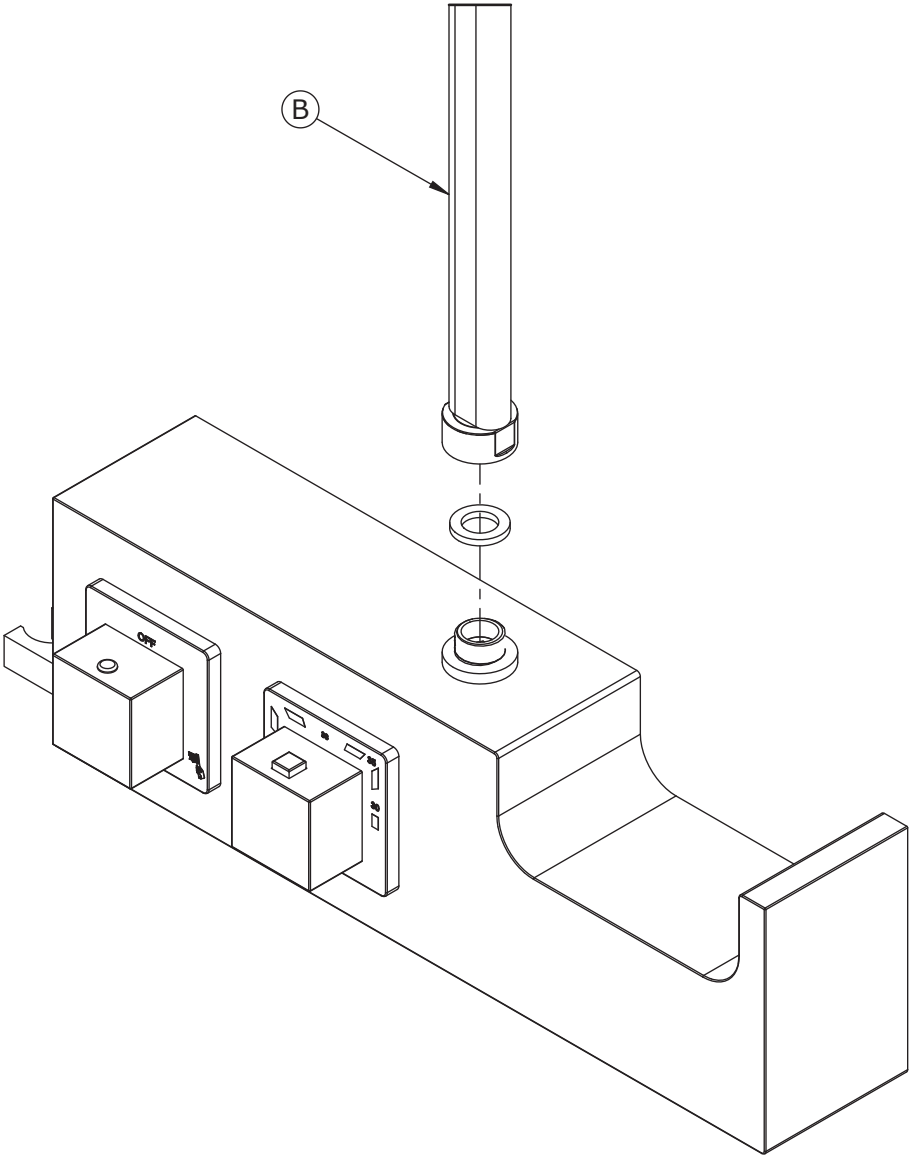

- F Notice de montage
- E Manual de instalación
- I Istruzioni di montaggio
- NL Montage-instructies

AQUA *Chrome*

MIX

DES1023B

• Outillage nécessaire • Equipamiento necesario
• Attrezzatura necessaria • Benodigde gereedschap

- Cote en mm
- ⊕ Cotas en mm
- ⊖ Quote in mm
- ⊙ Afmetingen in mm

- Raccord femelle 1/2" affleurant la cloison
- Empalme hembra 1/2" a ras de la pared
- Attacco femmina 1/2" a filo parete
- Binnendraad 1/2" gelijk met de wand