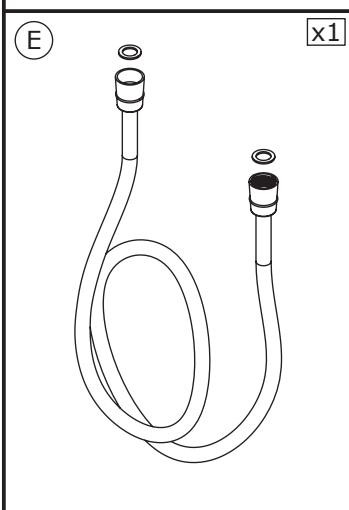

- F Notice de montage
- E Manual de instalación
- I Istruzioni di montaggio
- NL Montage-instructies

AQUA *Chrome*

MIX

DES1023B

• Outillage nécessaire • Equipamiento necesario
• Attrezzatura necessaria • Benodigde gereedschap

- Cote en mm
- ⊕ Cotas en mm
- ⊖ Quote in mm
- ⊙ Afmetingen in mm

- Raccord femelle 1/2" affleurant la cloison
- Empalme hembra 1/2" a ras de la pared
- Attacco femmina 1/2" a filo parete
- Binnendraad 1/2" gelijk met de wand