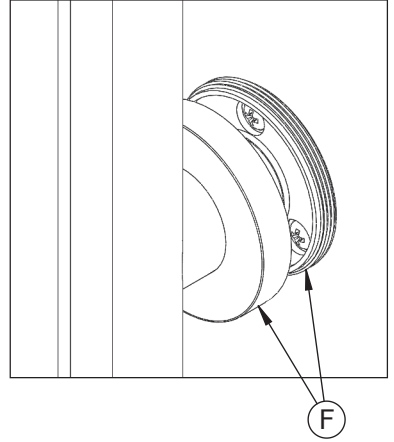

- Cote en mm
- ⊕ Cotas en mm
- ⊖ Quote in mm
- ⊙ Afmetingen in mm

- Raccord femelle 1/2" affleurant la cloison
- Empalme hembra 1/2" a ras de la pared
- Attacco femmina 1/2" a filo parete
- Binnendraad 1/2" gelijk met de wand