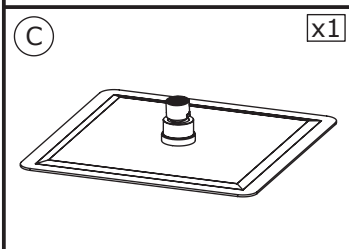

- F Notice de montage
- E Manual de instalación
- I Istruzioni di montaggio
- NL Montage-instructies

AQUA *Chrome*

MIX

DES1023B

• Outillage nécessaire • Equipamiento necesario
• Attrezzatura necessaria • Benodigde gereedschap

- Cote en mm
- ⊕ Cotas en mm
- ⊖ Quote in mm
- ⊙ Afmetingen in mm

- Raccord femelle 1/2" affleurant la cloison
- Empalme hembra 1/2" a ras de la pared
- Attacco femmina 1/2" a filo parete
- Binnendraad 1/2" gelijk met de wand