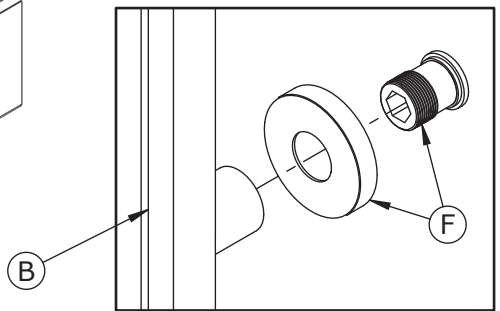

- Cote en mm
- ⊕ Cotas en mm
- ⊖ Quote in mm
- ⊙ Afmetingen in mm

- Raccord femelle 1/2" affleurant la cloison
- Empalme hembra 1/2" a ras de la pared
- Attacco femmina 1/2" a filo parete
- Binnendraad 1/2" gelijk met de wand