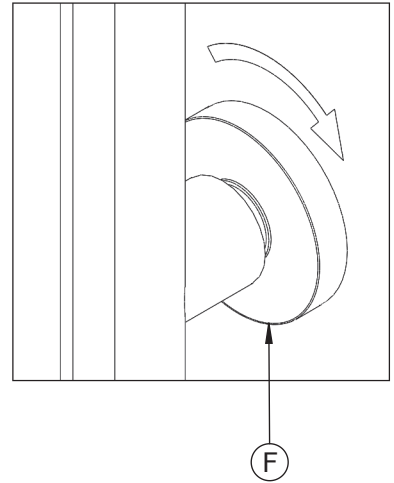

- Cote en mm
- ⊕ Cotas en mm
- ⊖ Quote in mm
- ⊙ Afmetingen in mm

- Raccord femelle 1/2" affleurant la cloison
- Empalme hembra 1/2" a ras de la pared
- Attacco femmina 1/2" a filo parete
- Binnendraad 1/2" gelijk met de wand