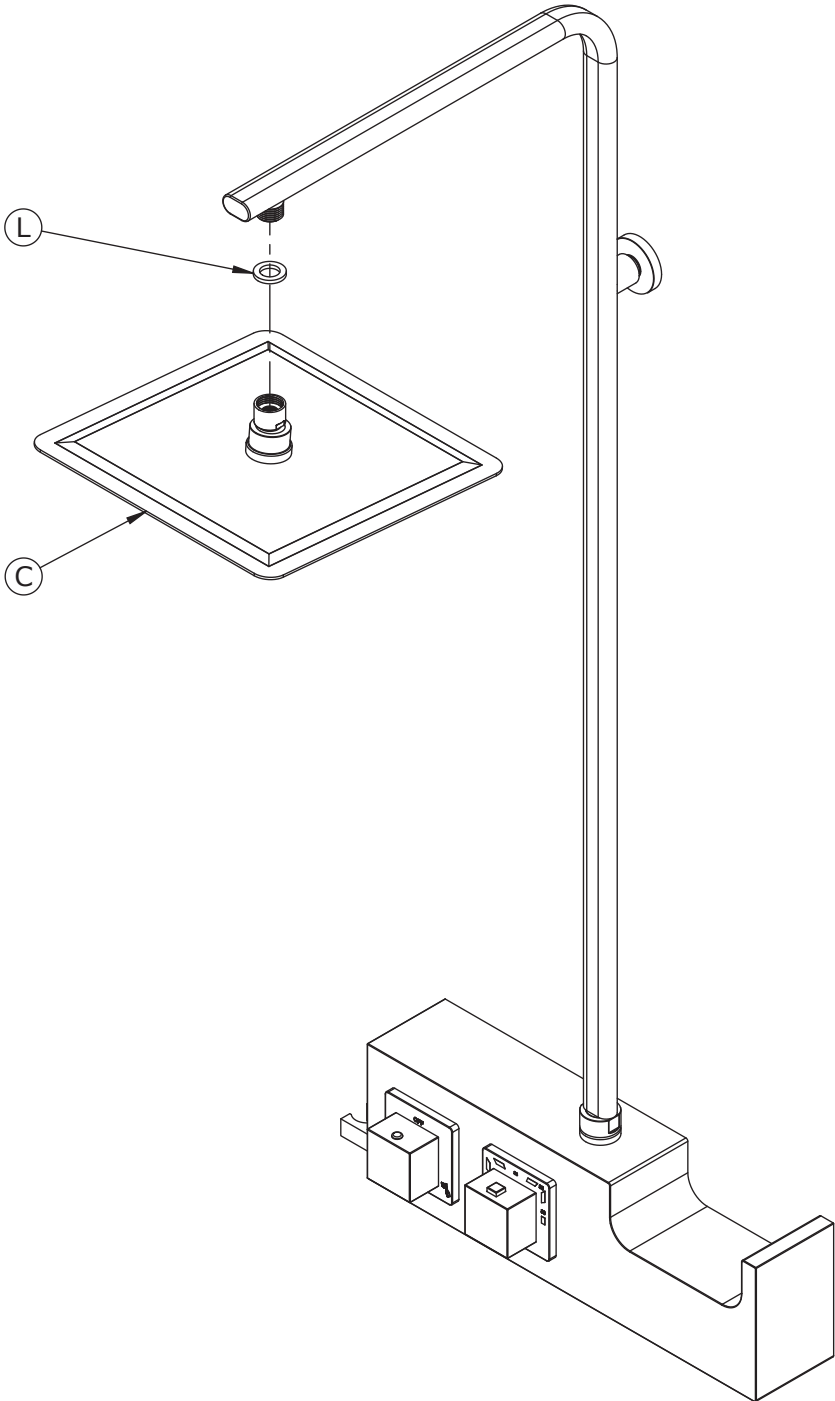

- F Notice de montage
- E Manual de instalación
- I Istruzioni di montaggio
- NL Montage-instructies

AQUA *Chrome*

MIX

DES1023B

• Outillage nécessaire • Equipamiento necesario
• Attrezzatura necessaria • Benodigde gereedschap

- Cote en mm
- ⊕ Cotas en mm
- ⊖ Quote in mm
- ⊙ Afmetingen in mm

- Raccord femelle 1/2" affleurant la cloison
- Empalme hembra 1/2" a ras de la pared
- Attacco femmina 1/2" a filo parete
- Binnendraad 1/2" gelijk met de wand