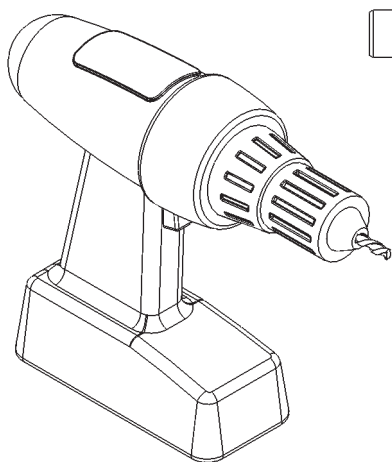

- F Notice de montage
- E Manual de instalación
- I Istruzioni di montaggio
- NL Montage-instructies

AQUA *Chrome*

MIX

DES1023B

• Outillage nécessaire • Equipamiento necesario
• Attrezzatura necessaria • Benodigde gereedschap

- Cote en mm
- ⊕ Cotas en mm
- ⊖ Quote in mm
- ⊙ Afmetingen in mm

- Raccord femelle 1/2" affleurant la cloison
- Empalme hembra 1/2" a ras de la pared
- Attacco femmina 1/2" a filo parete
- Binnendraad 1/2" gelijk met de wand