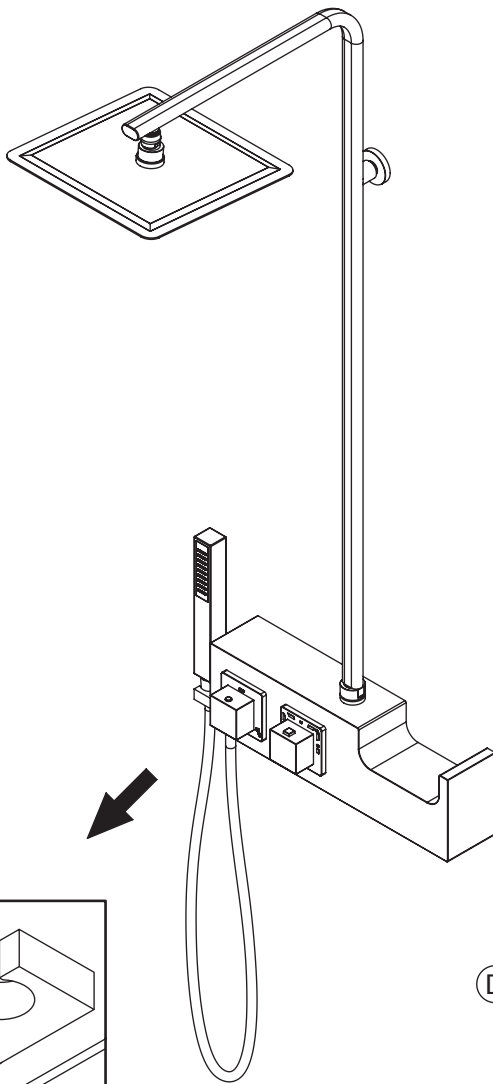

- F Notice de montage
- E Manual de instalación
- I Istruzioni di montaggio
- NL Montage-instructies

AQUA *Chrome*

MIX

DES1023B

• Outillage nécessaire • Equipamiento necesario
• Attrezzatura necessaria • Benodigde gereedschap

- Cote en mm
- ⊕ Cotas en mm
- ⊖ Quote in mm
- ⊙ Afmetingen in mm

- Raccord femelle 1/2" affleurant la cloison
- Empalme hembra 1/2" a ras de la pared
- Attacco femmina 1/2" a filo parete
- Binnendraad 1/2" gelijk met de wand