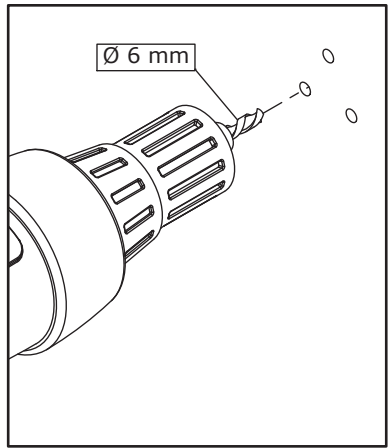

- Cote en mm
- ⊕ Cotas en mm
- ⊖ Quote in mm
- ⊙ Afmetingen in mm

- Raccord femelle 1/2" affleurant la cloison
- Empalme hembra 1/2" a ras de la pared
- Attacco femmina 1/2" a filo parete
- Binnendraad 1/2" gelijk met de wand