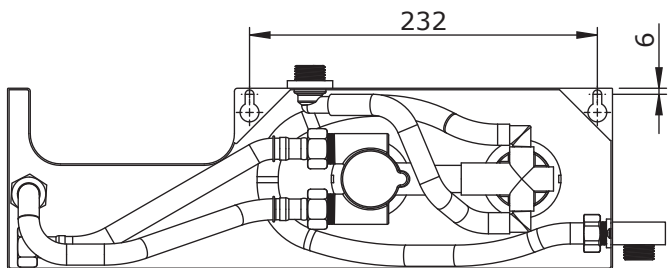

- F Notice de montage
- E Manual de instalación
- I Istruzioni di montaggio
- NL Montage-instructies

AQUA *Chrome*

MIX

DES1023B

• Outillage nécessaire • Equipamiento necesario
• Attrezzatura necessaria • Benodigde gereedschap

- Cote en mm
- ⊕ Cotas en mm
- ⊖ Quote in mm
- ⊙ Afmetingen in mm

- Raccord femelle 1/2" affleurant la cloison
- Empalme hembra 1/2" a ras de la pared
- Attacco femmina 1/2" a filo parete
- Binnendraad 1/2" gelijk met de wand