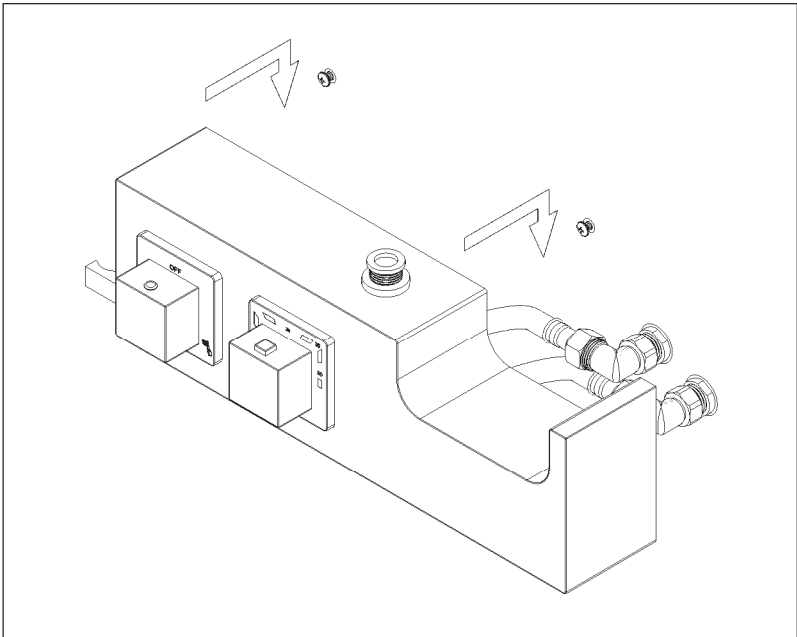

- F Notice de montage
- E Manual de instalación
- I Istruzioni di montaggio
- NL Montage-instructies

AQUA *Chrome*

MIX

DES1023B

• Outillage nécessaire • Equipamiento necesario
• Attrezzatura necessaria • Benodigde gereedschap

- Cote en mm
- ⊕ Cotas en mm
- ⊖ Quote in mm
- ⊙ Afmetingen in mm

- Raccord femelle 1/2" affleurant la cloison
- Empalme hembra 1/2" a ras de la pared
- Attacco femmina 1/2" a filo parete
- Binnendraad 1/2" gelijk met de wand