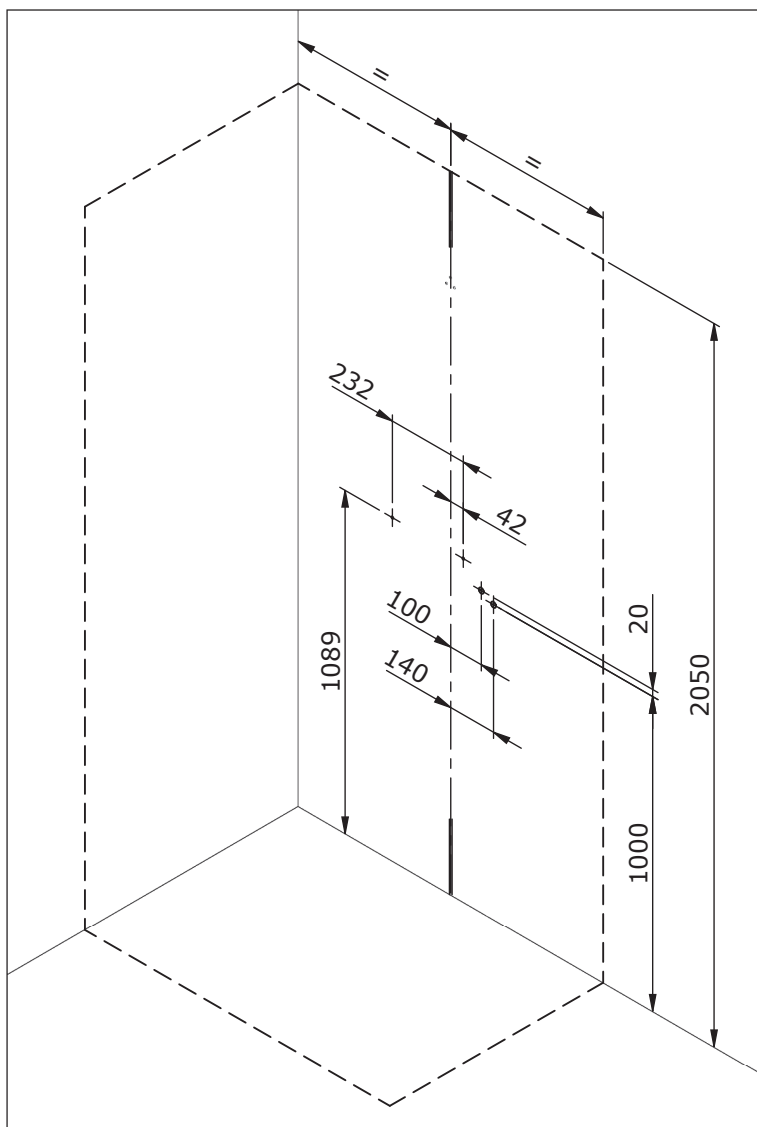

- F Notice de montage
- E Manual de instalación
- I Istruzioni di montaggio
- NL Montage-instructies

AQUA *Chrome*

MIX

DES1023B

• Outillage nécessaire • Equipamiento necesario
• Attrezzatura necessaria • Benodigde gereedschap

- Cote en mm
- ⊕ Cotas en mm
- ⊖ Quote in mm
- ⊙ Afmetingen in mm

- Raccord femelle 1/2" affleurant la cloison
- Empalme hembra 1/2" a ras de la pared
- Attacco femmina 1/2" a filo parete
- Binnendraad 1/2" gelijk met de wand