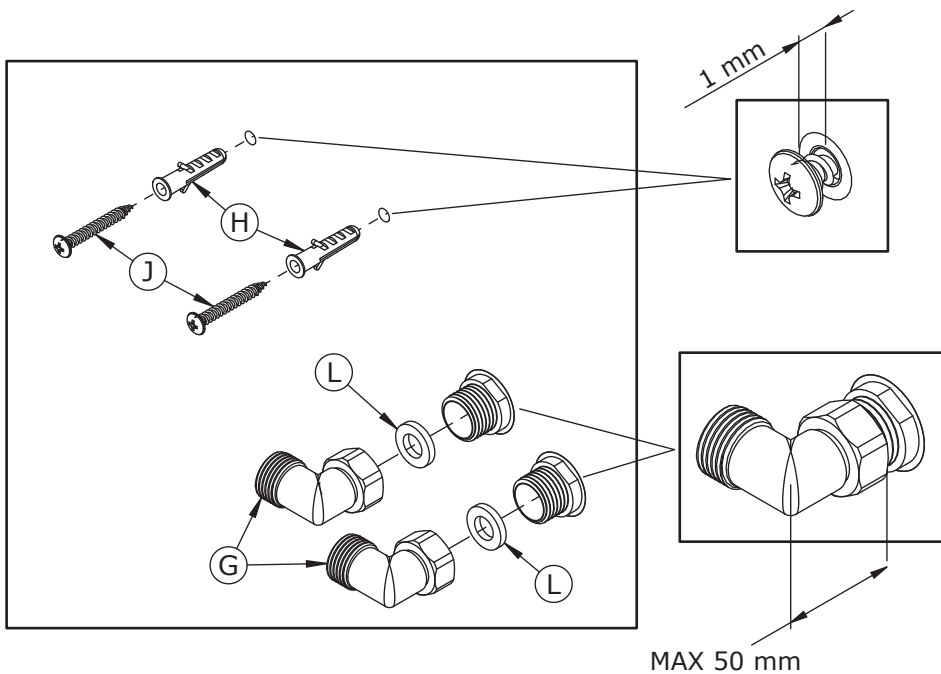

- F Notice de montage
- E Manual de instalación
- I Istruzioni di montaggio
- NL Montage-instructies

AQUA *Chrome*

MIX

DES1023B

• Outillage nécessaire • Equipamiento necesario
• Attrezzatura necessaria • Benodigde gereedschap

- Cote en mm
- ⊕ Cotas en mm
- ⊖ Quote in mm
- ⊙ Afmetingen in mm

- Raccord femelle 1/2" affleurant la cloison
- Empalme hembra 1/2" a ras de la pared
- Attacco femmina 1/2" a filo parete
- Binnendraad 1/2" gelijk met de wand