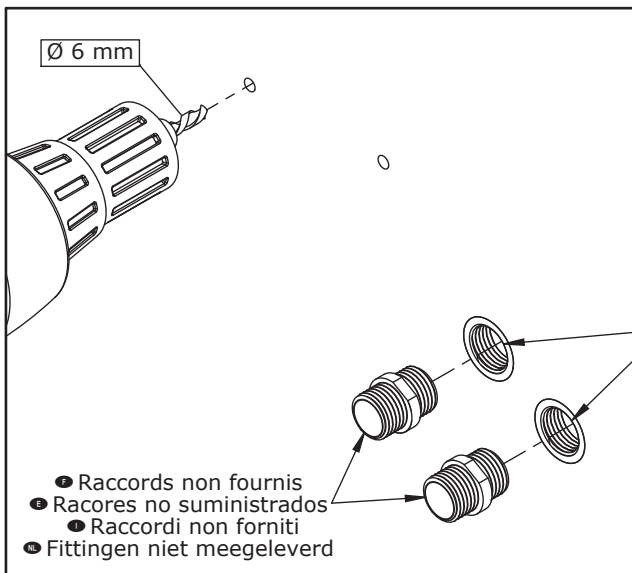

- F Notice de montage
- E Manual de instalación
- I Istruzioni di montaggio
- NL Montage-instructies

AQUA *Chrome*

MIX

DES1023B

• Outillage nécessaire • Equipamiento necesario
• Attrezzatura necessaria • Benodigde gereedschap

- Cote en mm
- ⊕ Cotas en mm
- ⊖ Quote in mm
- ⊙ Afmetingen in mm

- Raccord femelle 1/2" affleurant la cloison
- Empalme hembra 1/2" a ras de la pared
- Attacco femmina 1/2" a filo parete
- Binnendraad 1/2" gelijk met de wand