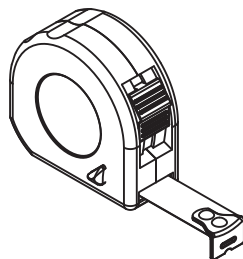

- F Notice de montage
- E Manual de instalación
- I Istruzioni di montaggio
- NL Montage-instructies

AQUA *Chrome*

MIX

DES1023B

• Outillage nécessaire • Equipamiento necesario
• Attrezzatura necessaria • Benodigde gereedschap

- Cote en mm
- ⊕ Cotas en mm
- ⊖ Quote in mm
- ⊙ Afmetingen in mm

- Raccord femelle 1/2" affleurant la cloison
- Empalme hembra 1/2" a ras de la pared
- Attacco femmina 1/2" a filo parete
- Binnendraad 1/2" gelijk met de wand