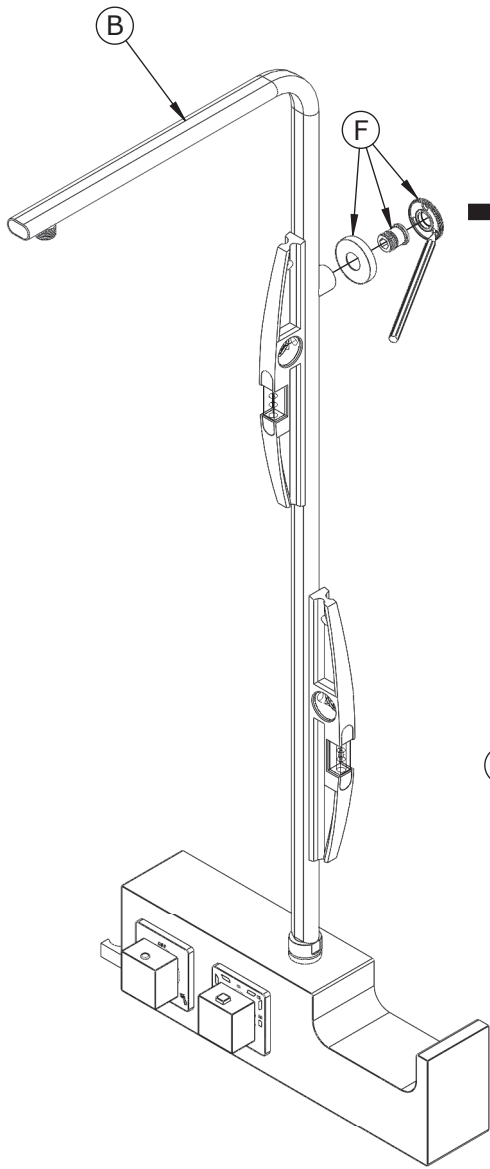

- F Notice de montage
- E Manual de instalación
- I Istruzioni di montaggio
- NL Montage-instructies

AQUA *Chrome*

MIX

DES1023B

• Outillage nécessaire • Equipamiento necesario
• Attrezzatura necessaria • Benodigde gereedschap

- Cote en mm
- ⊕ Cotas en mm
- ⊖ Quote in mm
- ⊙ Afmetingen in mm

- Raccord femelle 1/2" affleurant la cloison
- Empalme hembra 1/2" a ras de la pared
- Attacco femmina 1/2" a filo parete
- Binnendraad 1/2" gelijk met de wand