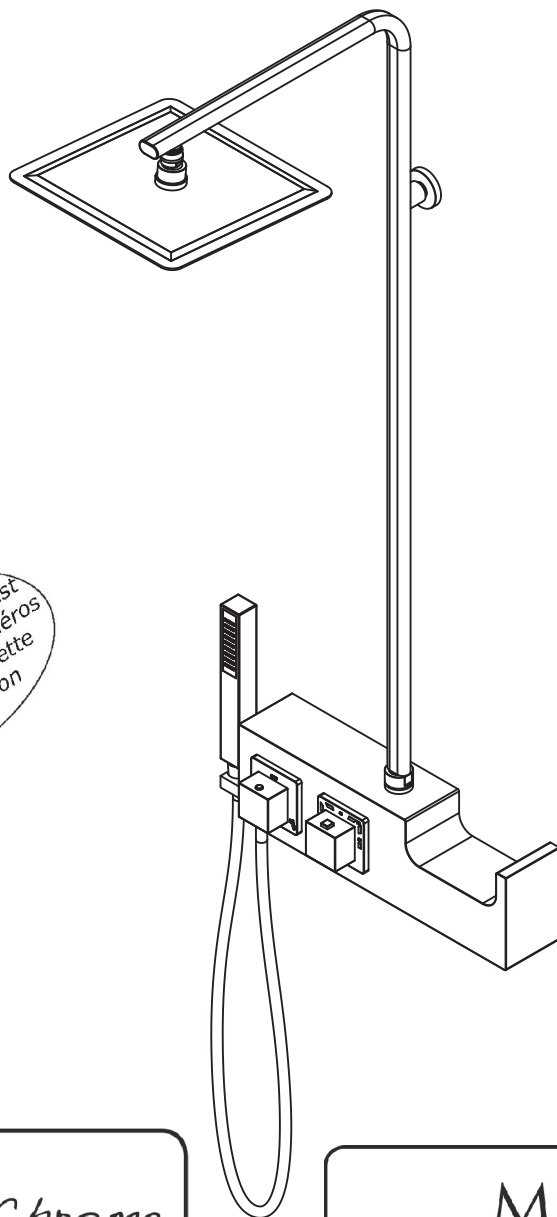

- F Notice de montage
- E Manual de instalación
- I Istruzioni di montaggio
- NL Montage-instructies

AQUA *Chrome*

MIX

DES1023B

• Outillage nécessaire • Equipamiento necesario
• Attrezzatura necessaria • Benodigde gereedschap

- Cote en mm
- ⊕ Cotas en mm
- ⊖ Quote in mm
- ⊙ Afmetingen in mm

- Raccord femelle 1/2" affleurant la cloison
- Empalme hembra 1/2" a ras de la pared
- Attacco femmina 1/2" a filo parete
- Binnendraad 1/2" gelijk met de wand