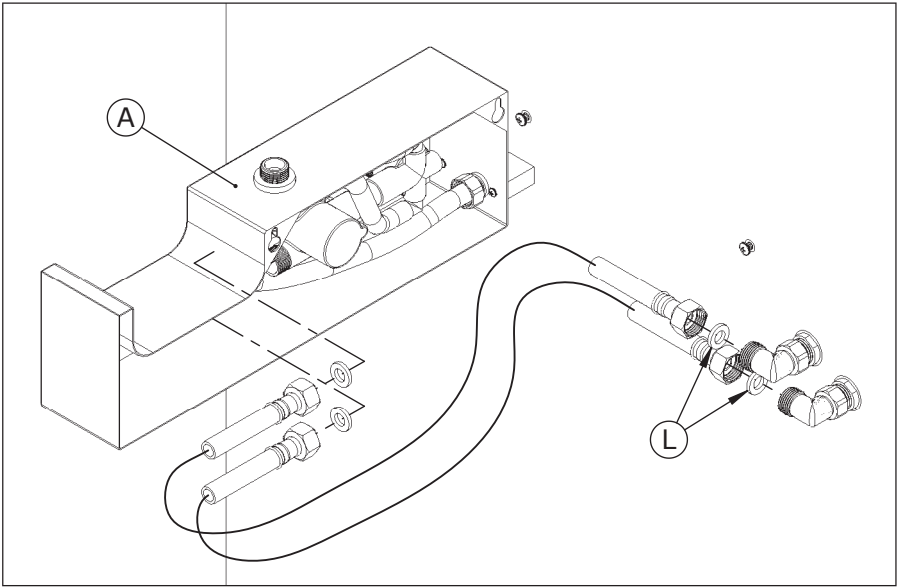

- F Notice de montage
- E Manual de instalación
- I Istruzioni di montaggio
- NL Montage-instructies

AQUA *Chrome*

MIX

DES1023B

• Outillage nécessaire • Equipamiento necesario
• Attrezzatura necessaria • Benodigde gereedschap

- Cote en mm
- ⊕ Cotas en mm
- ⊖ Quote in mm
- ⊙ Afmetingen in mm

- Raccord femelle 1/2" affleurant la cloison
- Empalme hembra 1/2" a ras de la pared
- Attacco femmina 1/2" a filo parete
- Binnendraad 1/2" gelijk met de wand