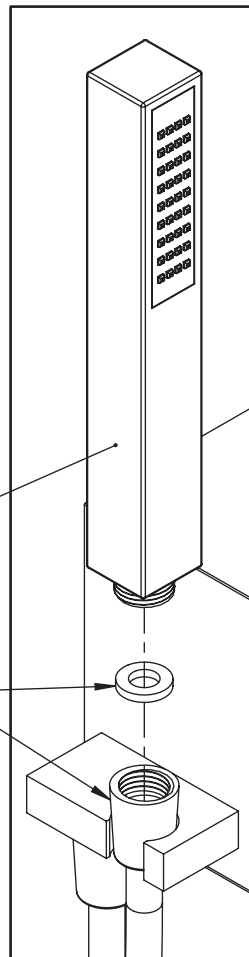

- F Notice de montage
- E Manual de instalación
- I Istruzioni di montaggio
- NL Montage-instructies

AQUA *Chrome*

MIX

DES1023B

• Outillage nécessaire • Equipamiento necesario
• Attrezzatura necessaria • Benodigde gereedschap

- Cote en mm
- ⊕ Cotas en mm
- ⊖ Quote in mm
- ⊙ Afmetingen in mm

- Raccord femelle 1/2" affleurant la cloison
- Empalme hembra 1/2" a ras de la pared
- Attacco femmina 1/2" a filo parete
- Binnendraad 1/2" gelijk met de wand