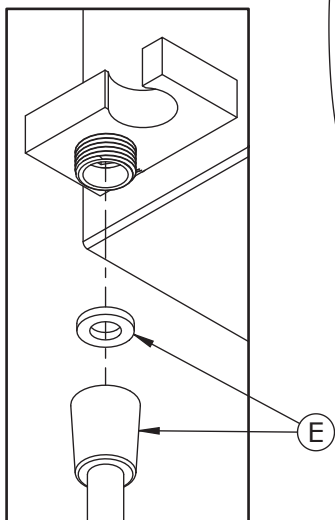

- Cote en mm
- ⊕ Cotas en mm
- ⊖ Quote in mm
- ⊙ Afmetingen in mm

- Raccord femelle 1/2" affleurant la cloison
- Empalme hembra 1/2" a ras de la pared
- Attacco femmina 1/2" a filo parete
- Binnendraad 1/2" gelijk met de wand