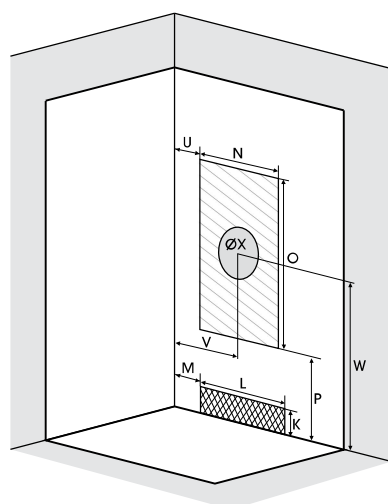

## Vierkante douhecabine van acryl Cabine carrée en vitrage synthétique

VERSIE  
VERSION

▲ **DELTA 90 X 90**  
Met gordijn ▷ Avec rideau

▲ **DELTA 80 X 80**  
2 draaideuren ▷ 2 portes pivotantes

- ▶ Achterwanden van acryl
- ▶ 2 draaideuren, naar binnen openend
- ▶ Deuren in korrelacryl van 4 mm
- ▶ Panneaux de fond en acryl
- ▶ 2 portes pivotantes à ouverture intérieure
- ▶ Portes en vitrage synthétique granité 4 mm

Afmetingen in cm | Dimensions en cm

		70 x 70	80 x 80	90 x 90
Afvoerhoogte   Hauteur d'évacuation		5	5	5
Hoogte waterafvoer zone   Hauteur zone d'évacuation d'eau	<b>K</b>	7	7	7
Breedte waterafvoer zone   Largeur zone d'évacuation d'eau	<b>L</b>	50	60	60
Breedte tot aan waterafvoer zone   Déport zone d'évacuation d'eau	<b>M</b>	1	1	1
Breedte watertoevoer zone   Largeur zone d'arrivée d'eau	<b>N</b>	50	60	70
Min. hoogte watertoevoer   Hauteur mini d'arrivée d'eau	<b>P</b>	24	24	24
Hoogte watertoevoer zone   Hauteur zone d'arrivée d'eau	<b>O</b>	170	170	170
Breedte tot aan watertoevoer zone   Déport zone d'arrivée d'eau	<b>U</b>	10	10	10
Breedte tot hart kraan   Largeur centre mitigeur	<b>V</b>	35	40	45
Hoogte tot hart kraan   Hauteur centre mitigeur	<b>W</b>	107,5	107,5	107,5
Zone tbv bevestigen kraanwerk   Zone emplacement mitigeur cabine	<b>ØX</b>	25	25	25