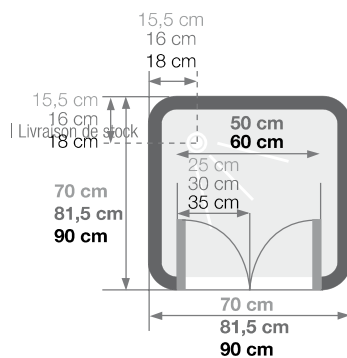

## Vierkante douhecabine van acryl Cabine carrée en vitrage synthétique

VERSIE  
VERSION

▲ **DELTA 90 X 90**  
Met gordijn ▷ Avec rideau

▲ **DELTA 80 X 80**  
2 draaideuren ▷ 2 portes pivotantes

- ▶ Achterwanden van acryl
- ▶ 2 draaideuren, naar binnen openend
- ▶ Deuren in korrelacryl van 4 mm
- ▶ Panneaux de fond en acryl
- ▶ 2 portes pivotantes à ouverture intérieure
- ▶ Portes en vitrage synthétique granité 4 mm

Afmetingen in cm | Dimensions en cm

		70 x 70	80 x 80	90 x 90
Afvoerhoogte   Hauteur d'évacuation		5	5	5
Hoogte waterafvoer zone   Hauteur zone d'évacuation d'eau	<b>K</b>	7	7	7
Breedte waterafvoer zone   Largeur zone d'évacuation d'eau	<b>L</b>	50	60	60
Breedte tot aan waterafvoer zone   Déport zone d'évacuation d'eau	<b>M</b>	1	1	1
Breedte watertoevoer zone   Largeur zone d'arrivée d'eau	<b>N</b>	50	60	70
Min. hoogte watertoevoer   Hauteur mini d'arrivée d'eau	<b>P</b>	24	24	24
Hoogte watertoevoer zone   Hauteur zone d'arrivée d'eau	<b>O</b>	170	170	170
Breedte tot aan watertoevoer zone   Déport zone d'arrivée d'eau	<b>U</b>	10	10	10
Breedte tot hart kraan   Largeur centre mitigeur	<b>V</b>	35	40	45
Hoogte tot hart kraan   Hauteur centre mitigeur	<b>W</b>	107,5	107,5	107,5
Zone tbv bevestigen kraanwerk   Zone emplacement mitigeur cabine	<b>ØX</b>	25	25	25

	DELTA	
70 x 70 cm	CA18	€ 1184
80 x 80 cm	CA13	€ 1241 ●
90 x 90 cm	C80142A	€ 1248 ●
90 x 90 cm met douchegordijn	C80142	€ 1044 ●

● Uit voorraad leverbaar | Livraison de stock

INFO  
p.134

Installeer deze cabine op elke  
gewenste plek dankzij de  
▶ **VUILWATERPOMP**