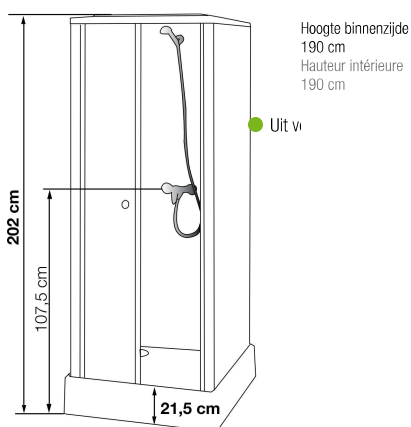

## Vierkante douhecabine van acryl Cabine carrée en vitrage synthétique

VERSIE  
VERSION

▲ **DELTA 90 X 90**  
Met gordijn ▷ Avec rideau

▲ **DELTA 80 X 80**  
2 draaideuren ▷ 2 portes pivotantes

- ▶ Achterwanden van acryl
- ▶ 2 draaideuren, naar binnen openend
- ▶ Deuren in korrelacryl van 4 mm
- ▶ Panneaux de fond en acryl
- ▶ 2 portes pivotantes à ouverture intérieure
- ▶ Portes en vitrage synthétique granité 4 mm

Afmetingen in cm | Dimensions en cm

		70 x 70	80 x 80	90 x 90
Afvoerhoogte   Hauteur d'évacuation		5	5	5
Hoogte waterafvoer zone   Hauteur zone d'évacuation d'eau	<b>K</b>	7	7	7
Breedte waterafvoer zone   Largeur zone d'évacuation d'eau	<b>L</b>	50	60	60
Breedte tot aan waterafvoer zone   Déport zone d'évacuation d'eau	<b>M</b>	1	1	1
Breedte watertoevoer zone   Largeur zone d'arrivée d'eau	<b>N</b>	50	60	70
Min. hoogte watertoevoer   Hauteur mini d'arrivée d'eau	<b>P</b>	24	24	24
Hoogte watertoevoer zone   Hauteur zone d'arrivée d'eau	<b>O</b>	170	170	170
Breedte tot aan watertoevoer zone   Déport zone d'arrivée d'eau	<b>U</b>	10	10	10
Breedte tot hart kraan   Largeur centre mitigeur	<b>V</b>	35	40	45
Hoogte tot hart kraan   Hauteur centre mitigeur	<b>W</b>	107,5	107,5	107,5
Zone tbv bevestigen kraanwerk   Zone emplacement mitigeur cabine	<b>ØX</b>	25	25	25

	DELTA	
70 x 70 cm	CA18	€ 1184
80 x 80 cm	CA13	€ 1241 ●
90 x 90 cm	C80142A	€ 1248 ●
90 x 90 cm met douchegordijn	C80142	€ 1044 ●

● Uit voorraad leverbaar | Livraison de stock

INFO  
p.134

Installeer deze cabine op elke  
gewenste plek dankzij de  
▶ **VUILWATERPOMP**