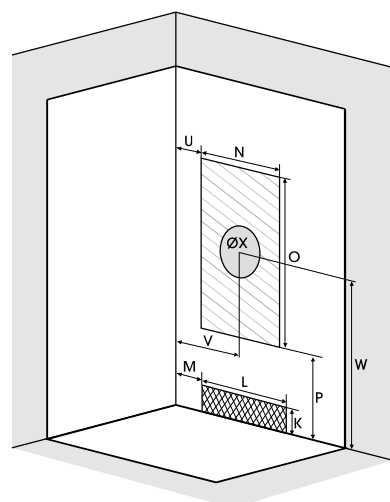

DELTA

Vierkante douchecabine van acryl Cabine carrée en vitrage synthétique

VERSIE
VERSION

▲ DELTA 90 X 90
Met gordijn ▷ Avec rideau

▲ DELTA 80 X 80
2 draaideuren ▷ 2 portes pivotantes

- ▶ Achterwanden van acryl
- ▶ 2 draaideuren, naar binnen openend
- ▶ Deuren in korrelacryl van 4 mm
- ▶ Panneaux de fond en acryl
- ▶ 2 portes pivotantes à ouverture intérieure
- ▶ Portes en vitrage synthétique granité 4 mm

Afmetingen in cm | Dimensions en cm

		70 x 70	80 x 80	90 x 90
Afvoerhoogte Hauteur d'évacuation		5	5	5
Hoogte waterafvoer zone Hauteur zone d'évacuation d'eau	K	7	7	7
Breedte waterafvoer zone Largeur zone d'évacuation d'eau	L	50	60	60
Breedte tot aan waterafvoer zone Déport zone d'évacuation d'eau	M	1	1	1
Breedte watertoevoer zone Largeur zone d'arrivée d'eau	N	50	60	70
Min. hoogte watertoevoer Hauteur mini d'arrivée d'eau	P	24	24	24
Hoogte watertoevoer zone Hauteur zone d'arrivée d'eau	O	170	170	170
Breedte tot aan watertoevoer zone Déport zone d'arrivée d'eau	U	10	10	10
Breedte tot hart kraan Largeur centre mitigeur	V	35	40	45
Hoogte tot hart kraan Hauteur centre mitigeur	W	107,5	107,5	107,5
Zone tbv bevestigen kraanwerk Zone emplacement mitigeur cabine	ØX	25	25	25

	DELTA	
70 x 70 cm	CA18	€ 1255 ●
80 x 80 cm	CA13	€ 1315 ●
90 x 90 cm	C80142A	€ 1323 ●
90 x 90 cm met douchegordijn	C80142	€ 1107 ●

● Uit voorraad leverbaar | Livraison de stock

INFO
p.122

Installeer deze cabine op elke
gewenste plek dankzij de
▶ VUILWATERPOMP