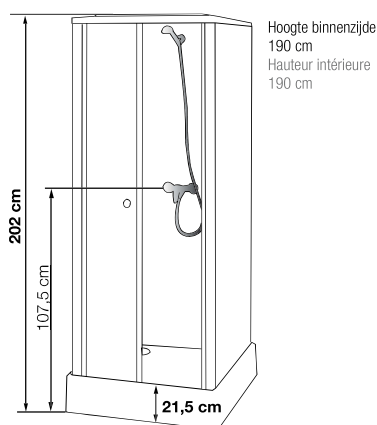

DELTA

Vierkante douchecabine van acryl Cabine carrée en vitrage synthétique

VERSIE
VERSION

▲ DELTA 90 X 90
Met gordijn ▷ Avec rideau

▲ DELTA 80 X 80
2 draaideuren ▷ 2 portes pivotantes

- ▶ Achterwanden van acryl
- ▶ 2 draaideuren, naar binnen openend
- ▶ Deuren in korrelacryl van 4 mm
- ▶ Panneaux de fond en acryl
- ▶ 2 portes pivotantes à ouverture intérieure
- ▶ Portes en vitrage synthétique granité 4 mm

Afmetingen in cm | Dimensions en cm

		70 x 70	80 x 80	90 x 90
Afvoerhoogte Hauteur d'évacuation		5	5	5
Hoogte waterafvoer zone Hauteur zone d'évacuation d'eau	K	7	7	7
Breedte waterafvoer zone Largeur zone d'évacuation d'eau	L	50	60	60
Breedte tot aan waterafvoer zone Déport zone d'évacuation d'eau	M	1	1	1
Breedte watertoevoer zone Largeur zone d'arrivée d'eau	N	50	60	70
Min. hoogte watertoevoer Hauteur mini d'arrivée d'eau	P	24	24	24
Hoogte watertoevoer zone Hauteur zone d'arrivée d'eau	O	170	170	170
Breedte tot aan watertoevoer zone Déport zone d'arrivée d'eau	U	10	10	10
Breedte tot hart kraan Largeur centre mitigeur	V	35	40	45
Hoogte tot hart kraan Hauteur centre mitigeur	W	107,5	107,5	107,5
Zone tbv bevestigen kraanwerk Zone emplacement mitigeur cabine	ØX	25	25	25

	DELTA	
70 x 70 cm	CA18	€ 1255 ●
80 x 80 cm	CA13	€ 1315 ●
90 x 90 cm	C80142A	€ 1323 ●
90 x 90 cm met douchegordijn	C80142	€ 1107 ●

● Uit voorraad leverbaar | Livraison de stock

INFO
p.122

Installeer deze cabine op elke
gewenste plek dankzij de
▶ VUILWATERPOMP