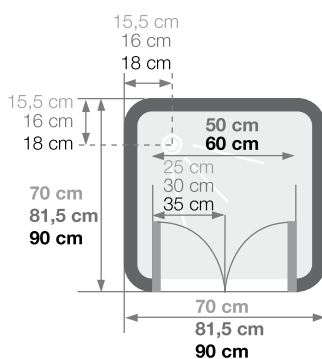

DELTA

Vierkante douchecabine van acryl Cabine carrée en vitrage synthétique

VERSIE
VERSION

▲ DELTA 90 X 90
Met gordijn ▷ Avec rideau

▲ DELTA 80 X 80
2 draaideuren ▷ 2 portes pivotantes

- ▶ Achterwanden van acryl
- ▶ 2 draaideuren, naar binnen openend
- ▶ Deuren in korrelacryl van 4 mm
- ▶ Panneaux de fond en acryl
- ▶ 2 portes pivotantes à ouverture intérieure
- ▶ Portes en vitrage synthétique granité 4 mm

Afmetingen in cm | Dimensions en cm

		70 x 70	80 x 80	90 x 90
Afvoerhoogte Hauteur d'évacuation		5	5	5
Hoogte waterafvoer zone Hauteur zone d'évacuation d'eau	K	7	7	7
Breedte waterafvoer zone Largeur zone d'évacuation d'eau	L	50	60	60
Breedte tot aan waterafvoer zone Déport zone d'évacuation d'eau	M	1	1	1
Breedte watertoevoer zone Largeur zone d'arrivée d'eau	N	50	60	70
Min. hoogte watertoevoer Hauteur mini d'arrivée d'eau	P	24	24	24
Hoogte watertoevoer zone Hauteur zone d'arrivée d'eau	O	170	170	170
Breedte tot aan watertoevoer zone Déport zone d'arrivée d'eau	U	10	10	10
Breedte tot hart kraan Largeur centre mitigeur	V	35	40	45
Hoogte tot hart kraan Hauteur centre mitigeur	W	107,5	107,5	107,5
Zone tbv bevestigen kraanwerk Zone emplacement mitigeur cabine	ØX	25	25	25

	DELTA	
70 x 70 cm	CA18	€ 1255 ●
80 x 80 cm	CA13	€ 1315 ●
90 x 90 cm	C80142A	€ 1323 ●
90 x 90 cm met douchegordijn	C80142	€ 1107 ●

● Uit voorraad leverbaar | Livraison de stock

INFO
p.122

Installeer deze cabine op elke
gewenste plek dankzij de
▶ VUILWATERPOMP