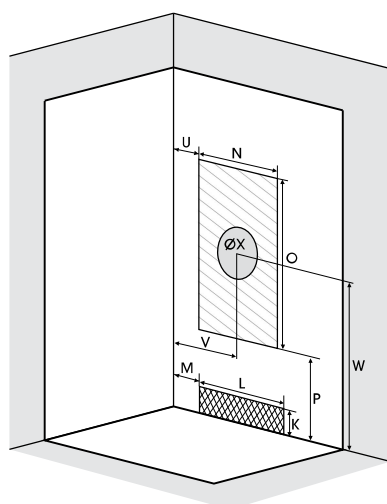

DELTA

Vierkante douhecabine van acryl Cabine carrée en vitrage synthétique

VERSIE
VERSION

▲ DELTA 90 X 90
Met gordijn ▷ Avec rideau

▲ DELTA 80 X 80
2 draaideuren ▷ 2 portes pivotantes

- ▶ Achterwanden van acryl
- ▶ 2 draaideuren, naar binnen openend
- ▶ Deuren in korrelacryl van 4 mm
-
- ▶ Panneaux de fond en acryl
- ▶ 2 portes pivotantes à ouverture intérieure
- ▶ Portes en vitrage synthétique granité 4 mm

Hoogte binnenzijde
190 cm
Hauteur intérieure
190 cm

Afmetingen in cm | Dimensions en cm

	70 x 70	80 x 80	90 x 90
Afvoerhoogte Hauteur d'évacuation	5	5	5
Hoogte waterafvoer zone Hauteur zone d'évacuation d'eau	K 7	7	7
Breedte waterafvoer zone Largeur zone d'évacuation d'eau	L 50	60	60
Breedte tot aan waterafvoer zone Déport zone d'évacuation d'eau	M 1	1	1
Breedte watertoevoer zone Largeur zone d'arrivée d'eau	N 50	60	70
Min. hoogte watertoevoer Hauteur mini d'arrivée d'eau	P 24	24	24
Hoogte watertoevoer zone Hauteur zone d'arrivée d'eau	O 170	170	170
Breedte tot aan watertoevoer zone Déport zone d'arrivée d'eau	U 10	10	10
Breedte tot hart kraan Largeur centre mitigeur	V 35	40	45
Hoogte tot hart kraan Hauteur centre mitigeur	W 107,5	107,5	107,5
Zone tbv bevestigen kraanwerk Zone emplacement mitigeur cabine	ØX 25	25	25