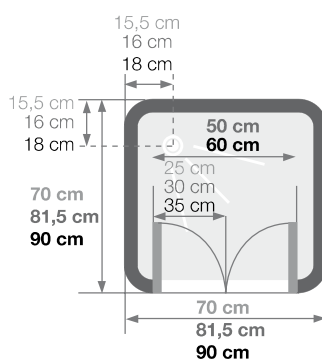

DELTA

Vierkante douhecabine van acryl Cabine carrée en vitrage synthétique

VERSIE
VERSION

▲ DELTA 90 X 90
Met gordijn ▷ Avec rideau

▲ DELTA 80 X 80
2 draaideuren ▷ 2 portes pivotantes

- ▶ Achterwanden van acryl
- ▶ 2 draaideuren, naar binnen openend
- ▶ Deuren in korrelacryl van 4 mm
-
- ▶ Panneaux de fond en acryl
- ▶ 2 portes pivotantes à ouverture intérieure
- ▶ Portes en vitrage synthétique granité 4 mm

Hoogte binnenzijde
190 cm
Hauteur intérieure
190 cm

Afmetingen in cm | Dimensions en cm

	70 x 70	80 x 80	90 x 90
Afvoerhoogte Hauteur d'évacuation	5	5	5
Hoogte waterafvoer zone Hauteur zone d'évacuation d'eau	K 7	7	7
Breedte waterafvoer zone Largeur zone d'évacuation d'eau	L 50	60	60
Breedte tot aan waterafvoer zone Déport zone d'évacuation d'eau	M 1	1	1
Breedte watertoevoer zone Largeur zone d'arrivée d'eau	N 50	60	70
Min. hoogte watertoevoer Hauteur mini d'arrivée d'eau	P 24	24	24
Hoogte watertoevoer zone Hauteur zone d'arrivée d'eau	O 170	170	170
Breedte tot aan watertoevoer zone Déport zone d'arrivée d'eau	U 10	10	10
Breedte tot hart kraan Largeur centre mitigeur	V 35	40	45
Hoogte tot hart kraan Hauteur centre mitigeur	W 107,5	107,5	107,5
Zone tbv bevestigen kraanwerk Zone emplacement mitigeur cabine	ØX 25	25	25

	DELTA
70 x 70 cm	CA18 € 1014
80 x 80 cm	CA13 € 1063
90 x 90 cm	C80142A € 1070
90 x 90 cm met douchegordijn	C80142 € 895