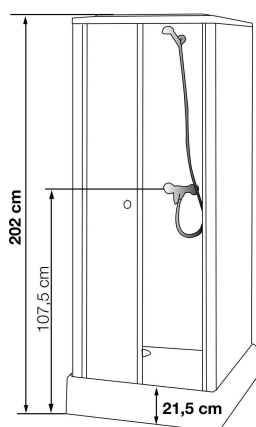

DELTA

Vierkante douhecabine van acryl Cabine carrée en vitrage synthétique

VERSIE
VERSION

▲ DELTA 90 X 90
Met gordijn ▷ Avec rideau

▲ DELTA 80 X 80
2 draaideuren ▷ 2 portes pivotantes

- ▶ Achterwanden van acryl
- ▶ 2 draaideuren, naar binnen openend
- ▶ Deuren in korrelacryl van 4 mm
-
- ▶ Panneaux de fond en acryl
- ▶ 2 portes pivotantes à ouverture intérieure
- ▶ Portes en vitrage synthétique granité 4 mm

Hoogte binnenzijde
190 cm
Hauteur intérieure
190 cm

Afmetingen in cm | Dimensions en cm

	70 x 70	80 x 80	90 x 90
Afvoerhoogte Hauteur d'évacuation	5	5	5
Hoogte waterafvoer zone Hauteur zone d'évacuation d'eau	K 7	7	7
Breedte waterafvoer zone Largeur zone d'évacuation d'eau	L 50	60	60
Breedte tot aan waterafvoer zone Déport zone d'évacuation d'eau	M 1	1	1
Breedte watertoevoer zone Largeur zone d'arrivée d'eau	N 50	60	70
Min. hoogte watertoevoer Hauteur mini d'arrivée d'eau	P 24	24	24
Hoogte watertoevoer zone Hauteur zone d'arrivée d'eau	O 170	170	170
Breedte tot aan watertoevoer zone Déport zone d'arrivée d'eau	U 10	10	10
Breedte tot hart kraan Largeur centre mitigeur	V 35	40	45
Hoogte tot hart kraan Hauteur centre mitigeur	W 107,5	107,5	107,5
Zone tbv bevestigen kraanwerk Zone emplacement mitigeur cabine	ØX 25	25	25

	DELTA
70 x 70 cm	CA18 € 1014
80 x 80 cm	CA13 € 1063
90 x 90 cm	C80142A € 1070
90 x 90 cm met douchegordijn	C80142 € 895