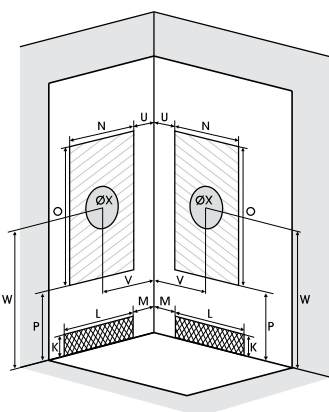

C80 | C90

Vierkante douhecabine 80 of 90 cm

Cabine carrée 80 ou 90 cm

VERSIE
VERSION

- ▶ 1 draaideur (6 mm) of 2 schuifdeuren (6 mm)
 - ▶ Vaste wanden (4 mm)
 - ▶ Extra stevige schuifdeuren
 - ▶ Mengkraan met geïntegreerde omstelling en Vernet-cartridge
 - ▶ Messing handdouche
 - ▶ Ronde verchromde regendouche
 - ▶ Verchromde metalen handgrepen voor betere grip
 - ▶ Uitklwbare verchromde wieltjes
-
- ▶ 1 porte pivotante (6 mm) ou 2 coulissantes (6 mm)
 - ▶ Parties fixes (4 mm)
 - ▶ Portes coulissantes plus rigides
 - ▶ Mitigeur avec inverseur intégré et cartouche Vernet
 - ▶ Douchette à main en laiton
 - ▶ Douche pluie chromée ronde
 - ▶ Poignées métalliques chromées pour une meilleure préhension
 - ▶ Roulettes métalliques chromées et déclipables

▲ EDEN C90 Draaideur ▷ Porte pivotante

Afmetingen in cm Dimensions en cm	C80		C90		
Hoogte douchebak Hauteur du receveur	9	18	9	18	
Afvoerhoogte Hauteur d'évacuation	3,5	12,5	3,5	12,5	
Hoogte waterafvoer zone Hauteur zone d'évacuation d'eau	K	5	14	5	14
Breedte waterafvoer zone Largeur zone d'évacuation d'eau	L	60	60	70	70
Breedte tot aan waterafvoer zone Déport zone d'évacuation d'eau	M	15	15	15	15
Breedte watertoevoer zone Largeur zone d'arrivée d'eau	N	60	60	60	60
Min. hoogte watertoevoer Hauteur mini d'arrivée d'eau	P	15	24	15	24
Hoogte watertoevoer zone Hauteur zone d'arrivée d'eau	O	170	170	170	170
Breedte tot aan watertoevoer zone Déport zone d'arrivée d'eau	U	15	15	15	15
Breedte tot hart kraan Largeur centre mitigeur	V	40	40	40	40
Hoogte tot hart kraan Hauteur centre mitigeur	W	118	127	118	127
Zone tbv bevestigen kraanwerk Zone emplacement mitigeur cabine	ØX	25	25	25	25