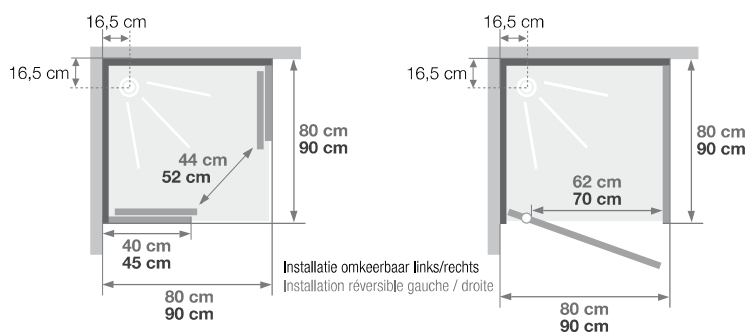

C80 | C90

Vierkante douhecabine 80 of 90 cm

Cabine carrée 80 ou 90 cm

VERSIE
VERSION

- ▶ 1 draaideur (6 mm) of 2 schuifdeuren (6 mm)
 - ▶ Vaste wanden (4 mm)
 - ▶ Extra stevige schuifdeuren
 - ▶ Mengkraan met geïntegreerde omstelling en Vernet-cartridge
 - ▶ Messing handdouche
 - ▶ Ronde verchromde regendouche
 - ▶ Verchromde metalen handgrepen voor betere grip
 - ▶ Uitklwbare verchromde wieltjes
-
- ▶ 1 porte pivotante (6 mm) ou 2 coulissantes (6 mm)
 - ▶ Parties fixes (4 mm)
 - ▶ Portes coulissantes plus rigides
 - ▶ Mitigeur avec inverseur intégré et cartouche Vernet
 - ▶ Douchette à main en laiton
 - ▶ Douche pluie chromée ronde
 - ▶ Poignées métalliques chromées pour une meilleure préhension
 - ▶ Roulettes métalliques chromées et déclipables

▲ EDEN C90 Draaideur ▷ Porte pivotante

Afmetingen in cm Dimensions en cm	C80		C90		
Hoogte douchebak Hauteur du receveur	9	18	9	18	
Afvoerhoogte Hauteur d'évacuation	3,5	12,5	3,5	12,5	
Hoogte waterafvoer zone Hauteur zone d'évacuation d'eau	K	5	14	5	14
Breedte waterafvoer zone Largeur zone d'évacuation d'eau	L	60	60	70	70
Breedte tot aan waterafvoer zone Déport zone d'évacuation d'eau	M	15	15	15	15
Breedte watertoevoer zone Largeur zone d'arrivée d'eau	N	60	60	60	60
Min. hoogte watertoevoer Hauteur mini d'arrivée d'eau	P	15	24	15	24
Hoogte watertoevoer zone Hauteur zone d'arrivée d'eau	O	170	170	170	170
Breedte tot aan watertoevoer zone Déport zone d'arrivée d'eau	U	15	15	15	15
Breedte tot hart kraan Largeur centre mitigeur	V	40	40	40	40
Hoogte tot hart kraan Hauteur centre mitigeur	W	118	127	118	127
Zone tbv bevestigen kraanwerk Zone emplacement mitigeur cabine	ØX	25	25	25	25