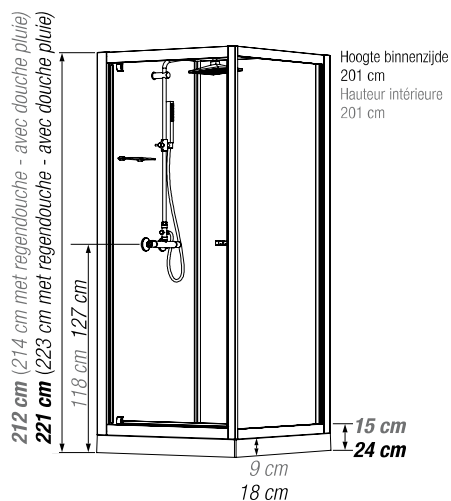

C80 | C90

Vierkante douhecabine 80 of 90 cm

Cabine carrée 80 ou 90 cm

VERSIE
VERSION

- ▶ 1 draaideur (6 mm) of 2 schuifdeuren (6 mm)
 - ▶ Vaste wanden (4 mm)
 - ▶ Extra stevige schuifdeuren
 - ▶ Mengkraan met geïntegreerde omstelling en Vernet-cartridge
 - ▶ Messing handdouche
 - ▶ Ronde verchromde regendouche
 - ▶ Verchromde metalen handgrepen voor betere grip
 - ▶ Uitklwbare verchromde wieltjes
-
- ▶ 1 porte pivotante (6 mm) ou 2 coulissantes (6 mm)
 - ▶ Parties fixes (4 mm)
 - ▶ Portes coulissantes plus rigides
 - ▶ Mitigeur avec inverseur intégré et cartouche Vernet
 - ▶ Douchette à main en laiton
 - ▶ Douche pluie chromée ronde
 - ▶ Poignées métalliques chromées pour une meilleure préhension
 - ▶ Roulettes métalliques chromées et déclipables

▲ EDEN C90 Draaideur ▷ Porte pivotante

Afmetingen in cm Dimensions en cm	C80		C90		
Hoogte douchebak Hauteur du receveur	9	18	9	18	
Afvoerhoogte Hauteur d'évacuation	3,5	12,5	3,5	12,5	
Hoogte waterafvoer zone Hauteur zone d'évacuation d'eau	K	5	14	5	14
Breedte waterafvoer zone Largeur zone d'évacuation d'eau	L	60	60	70	70
Breedte tot aan waterafvoer zone Déport zone d'évacuation d'eau	M	15	15	15	15
Breedte watertoevoer zone Largeur zone d'arrivée d'eau	N	60	60	60	60
Min. hoogte watertoevoer Hauteur mini d'arrivée d'eau	P	15	24	15	24
Hoogte watertoevoer zone Hauteur zone d'arrivée d'eau	O	170	170	170	170
Breedte tot aan watertoevoer zone Déport zone d'arrivée d'eau	U	15	15	15	15
Breedte tot hart kraan Largeur centre mitigeur	V	40	40	40	40
Hoogte tot hart kraan Hauteur centre mitigeur	W	118	127	118	127
Zone tbv bevestigen kraanwerk Zone emplacement mitigeur cabine	ØX	25	25	25	25