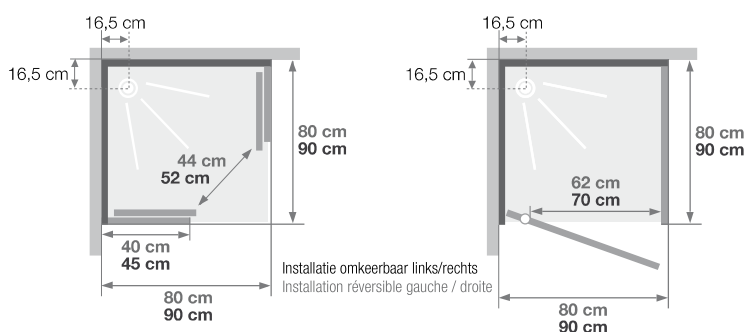

## Vierkante douhecabine 80 of 90 cm

Cabine carrée 80 ou 90 cm

VERSIE  
VERSION

- ▶ 1 draaideur (6 mm) of 2 schuifdeuren (6 mm)
- ▶ Vaste wanden (4 mm)
- ▶ Extra stevige schuifdeuren
- ▶ Mengkraan met geïntegreerde omstelling en Vernet-cartridge
- ▶ Messing handdouche
- ▶ Ronde verchromde regendouche
- ▶ Verchromde metalen handgrepen voor betere grip
- ▶ Uitkliekbare verchromde wieltjes

- ▶ 1 porte pivotante (6 mm) ou 2 coulissantes (6 mm)
- ▶ Parties fixes (4 mm)
- ▶ Portes coulissantes plus rigides
- ▶ Mitigeur avec inverseur intégré et cartouche Vernet
- ▶ Douchette à main en laiton
- ▶ Douche pluie chromée ronde
- ▶ Poignées métalliques chromées pour une meilleure préhension
- ▶ Roulettes métalliques chromées et déclipables

▲ EDEN C90 Draaideur ▷ Porte pivotante

Afmetingen in cm | Dimensions en cm

	C80		C90		
Hoogte douchebak   Hauteur du receveur	9	18	9	18	
Afvoerhoogte Hauteur d'évacuation	3,5	12,5	3,5	12,5	
Hoogte waterafvoer zone Hauteur zone d'évacuation d'eau	K	5	14	5	14
Breedte waterafvoer zone Largeur zone d'évacuation d'eau	L	60	60	70	70
Breedte tot aan waterafvoer zone Déport zone d'évacuation d'eau	M	15	15	15	15
Breedte watertoevoer zone Largeur zone d'arrivée d'eau	N	60	60	60	60
Min. hoogte watertoevoer Hauteur mini d'arrivée d'eau	P	15	24	15	24
Hoogte watertoevoer zone Hauteur zone d'arrivée d'eau	O	170	170	170	170
Breedte tot aan watertoevoer zone Déport zone d'arrivée d'eau	U	15	15	15	15
Breedte tot hart kraan Largeur centre mitigeur	V	40	40	40	40
Hoogte tot hart kraan Hauteur centre mitigeur	W	118	127	118	127
Zone tbv bevestigen kraanwerk Zone emplacement mitigeur cabine	ØX	25	25	25	25