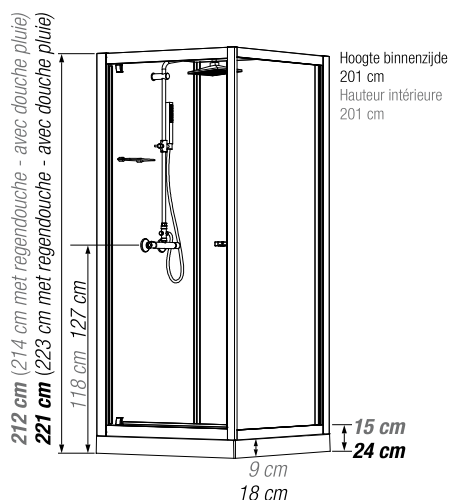

## Vierkante douhecabine 80 of 90 cm

Cabine carrée 80 ou 90 cm

VERSIE  
VERSION

- ▶ 1 draaideur (6 mm) of 2 schuifdeuren (6 mm)
- ▶ Vaste wanden (4 mm)
- ▶ Extra stevige schuifdeuren
- ▶ Mengkraan met geïntegreerde omstelling en Vernet-cartridge
- ▶ Messing handdouche
- ▶ Ronde verchromde regendouche
- ▶ Verchromde metalen handgrepen voor betere grip
- ▶ Uitkliekbare verchromde wieltjes

- ▶ 1 porte pivotante (6 mm) ou 2 coulissantes (6 mm)
- ▶ Parties fixes (4 mm)
- ▶ Portes coulissantes plus rigides
- ▶ Mitigeur avec inverseur intégré et cartouche Vernet
- ▶ Douchette à main en laiton
- ▶ Douche pluie chromée ronde
- ▶ Poignées métalliques chromées pour une meilleure préhension
- ▶ Roulettes métalliques chromées et déclipables

▲ EDEN C90 Draaideur ▷ Porte pivotante

Afmetingen in cm | Dimensions en cm

	C80		C90		
Hoogte douchebak   Hauteur du receveur	9	18	9	18	
Afvoerhoogte Hauteur d'évacuation	3,5	12,5	3,5	12,5	
Hoogte waterafvoer zone Hauteur zone d'évacuation d'eau	K	5	14	5	14
Breedte waterafvoer zone Largeur zone d'évacuation d'eau	L	60	60	70	70
Breedte tot aan waterafvoer zone Déport zone d'évacuation d'eau	M	15	15	15	15
Breedte watertoevoer zone Largeur zone d'arrivée d'eau	N	60	60	60	60
Min. hoogte watertoevoer Hauteur mini d'arrivée d'eau	P	15	24	15	24
Hoogte watertoevoer zone Hauteur zone d'arrivée d'eau	O	170	170	170	170
Breedte tot aan watertoevoer zone Déport zone d'arrivée d'eau	U	15	15	15	15
Breedte tot hart kraan Largeur centre mitigeur	V	40	40	40	40
Hoogte tot hart kraan Hauteur centre mitigeur	W	118	127	118	127
Zone tbv bevestigen kraanwerk Zone emplacement mitigeur cabine	ØX	25	25	25	25