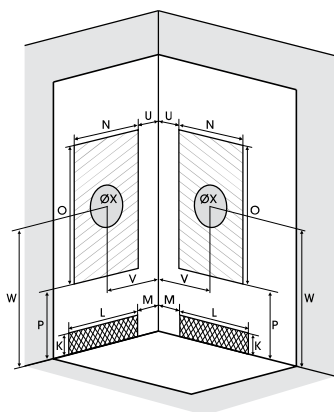

## Vierkante douhecabine 80 of 90 cm

Cabine carrée 80 ou 90 cm

VERSIE  
VERSION

- ▶ 1 draaideur (6 mm) of 2 schuifdeuren (6 mm)
- ▶ Vaste wanden (4 mm)
- ▶ Extra stevige schuifdeuren
- ▶ Mengkraan met geïntegreerde omstelling en Vernet-cartridge
- ▶ Messing handdouche
- ▶ Ronde verchromde regendouche
- ▶ Verchromde metalen handgrepen voor betere grip
- ▶ Uitkliekbare verchromde wieltjes

- ▶ 1 porte pivotante (6 mm) ou 2 coulissantes (6 mm)
- ▶ Parties fixes (4 mm)
- ▶ Portes coulissantes plus rigides
- ▶ Mitigeur avec inverseur intégré et cartouche Vernet
- ▶ Douchette à main en laiton
- ▶ Douche pluie chromée ronde
- ▶ Poignées métalliques chromées pour une meilleure préhension
- ▶ Roulettes métalliques chromées et déclipables

▲ EDEN C90 Draaideur ▷ Porte pivotante

Afmetingen in cm | Dimensions en cm

	C80		C90		
Hoogte douchebak   Hauteur du receveur	9	18	9	18	
Afvoerhoogte Hauteur d'évacuation	3,5	12,5	3,5	12,5	
Hoogte waterafvoer zone Hauteur zone d'évacuation d'eau	K	5	14	5	14
Breedte waterafvoer zone Largeur zone d'évacuation d'eau	L	60	60	70	70
Breedte tot aan waterafvoer zone Déport zone d'évacuation d'eau	M	15	15	15	15
Breedte watertoevoer zone Largeur zone d'arrivée d'eau	N	60	60	60	60
Min. hoogte watertoevoer Hauteur mini d'arrivée d'eau	P	15	24	15	24
Hoogte watertoevoer zone Hauteur zone d'arrivée d'eau	O	170	170	170	170
Breedte tot aan watertoevoer zone Déport zone d'arrivée d'eau	U	15	15	15	15
Breedte tot hart kraan Largeur centre mitigeur	V	40	40	40	40
Hoogte tot hart kraan Hauteur centre mitigeur	W	118	127	118	127
Zone tbv bevestigen kraanwerk Zone emplacement mitigeur cabine	ØX	25	25	25	25