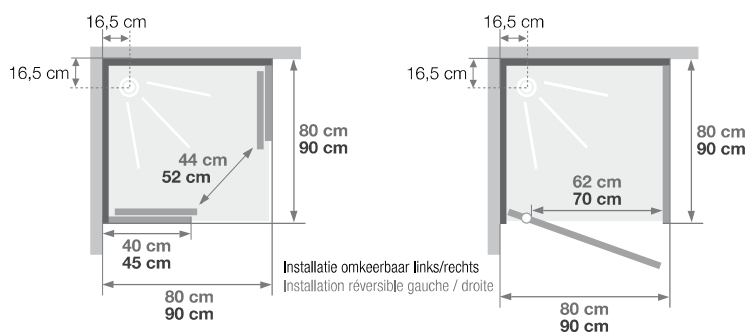

C80 | C90

Vierkante douhecabine 80 of 90 cm

Cabine carrée 80 ou 90 cm

VERSIE
VERSION

- ▶ 1 draaideur (6 mm) of 2 schuifdeuren (6 mm)
 - ▶ Vaste wanden (4 mm)
 - ▶ Extra stevige schuifdeuren
 - ▶ Mengkraan met geïntegreerde omstelling en Vernet-cartridge
 - ▶ Messing handdouche
 - ▶ Ronde verchromde regendouche
 - ▶ Verchromde metalen handgrepen voor betere grip
 - ▶ Uitklijkbare verchromde wieltjes
-
- ▶ 1 porte pivotante (6 mm) ou 2 coulissantes (6 mm)
 - ▶ Parties fixes (4 mm)
 - ▶ Portes coulissantes plus rigides
 - ▶ Mitigeur avec inverseur intégré et cartouche Vernet
 - ▶ Douchette à main en laiton
 - ▶ Douche pluie chromée ronde
 - ▶ Poignées métalliques chromées pour une meilleure préhension
 - ▶ Roulettes métalliques chromées et déclipables

▲ EDEN C90 Draaideur ▷ Porte pivotante

Afmetingen in cm Dimensions en cm	C80		C90	
Hoogte douchebak Hauteur du receveur	9	18	9	18
Afvoerhoogte Hauteur d'évacuation	3,5	12,5	3,5	12,5
Hoogte waterafvoer zone Hauteur zone d'évacuation d'eau	K	5	14	5
Breedte waterafvoer zone Largeur zone d'évacuation d'eau	L	60	60	70
Breedte tot aan waterafvoer zone Déport zone d'évacuation d'eau	M	15	15	15
Breedte watertoevoer zone Largeur zone d'arrivée d'eau	N	60	60	60
Min. hoogte watertoevoer Hauteur mini d'arrivée d'eau	P	15	24	15
Hoogte watertoevoer zone Hauteur zone d'arrivée d'eau	O	170	170	170
Breedte tot aan watertoevoer zone Déport zone d'arrivée d'eau	U	15	15	15
Breedte tot hart kraan Largeur centre mitigeur	V	40	40	40
Hoogte tot hart kraan Hauteur centre mitigeur	W	118	127	118
Zone tbv bevestigen kraanwerk Zone emplacement mitigeur cabine	ØX	25	25	25