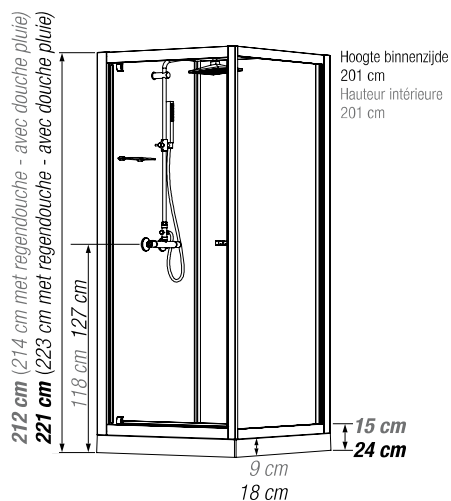

C80 | C90

Vierkante douhecabine 80 of 90 cm

Cabine carrée 80 ou 90 cm

VERSIE
VERSION

- ▶ 1 draaideur (6 mm) of 2 schuifdeuren (6 mm)
 - ▶ Vaste wanden (4 mm)
 - ▶ Extra stevige schuifdeuren
 - ▶ Mengkraan met geïntegreerde omstelling en Vernet-cartridge
 - ▶ Messing handdouche
 - ▶ Ronde verchromde regendouche
 - ▶ Verchromde metalen handgrepen voor betere grip
 - ▶ Uitklijkbare verchromde wieltjes
-
- ▶ 1 porte pivotante (6 mm) ou 2 coulissantes (6 mm)
 - ▶ Parties fixes (4 mm)
 - ▶ Portes coulissantes plus rigides
 - ▶ Mitigeur avec inverseur intégré et cartouche Vernet
 - ▶ Douchette à main en laiton
 - ▶ Douche pluie chromée ronde
 - ▶ Poignées métalliques chromées pour une meilleure préhension
 - ▶ Roulettes métalliques chromées et déclipables

▲ EDEN C90 Draaideur ▷ Porte pivotante

Afmetingen in cm Dimensions en cm	C80		C90	
Hoogte douchebak Hauteur du receveur	9	18	9	18
Afvoerhoogte Hauteur d'évacuation	3,5	12,5	3,5	12,5
Hoogte waterafvoer zone Hauteur zone d'évacuation d'eau	K	5	14	5
Breedte waterafvoer zone Largeur zone d'évacuation d'eau	L	60	60	70
Breedte tot aan waterafvoer zone Déport zone d'évacuation d'eau	M	15	15	15
Breedte watertoevoer zone Largeur zone d'arrivée d'eau	N	60	60	60
Min. hoogte watertoevoer Hauteur mini d'arrivée d'eau	P	15	24	15
Hoogte watertoevoer zone Hauteur zone d'arrivée d'eau	O	170	170	170
Breedte tot aan watertoevoer zone Déport zone d'arrivée d'eau	U	15	15	15
Breedte tot hart kraan Largeur centre mitigeur	V	40	40	40
Hoogte tot hart kraan Hauteur centre mitigeur	W	118	127	118
Zone tbv bevestigen kraanwerk Zone emplacement mitigeur cabine	ØX	25	25	25