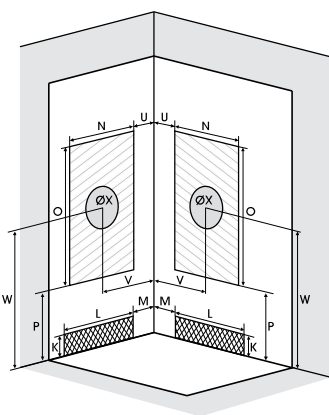

C80 | C90

Vierkante douhecabine 80 of 90 cm

Cabine carrée 80 ou 90 cm

VERSIE
VERSION

- ▶ 1 draaideur (6 mm) of 2 schuifdeuren (6 mm)
 - ▶ Vaste wanden (4 mm)
 - ▶ Extra stevige schuifdeuren
 - ▶ Mengkraan met geïntegreerde omstelling en Vernet-cartridge
 - ▶ Messing handdouche
 - ▶ Ronde verchromde regendouche
 - ▶ Verchromde metalen handgrepen voor betere grip
 - ▶ Uitklijkbare verchromde wieltjes
-
- ▶ 1 porte pivotante (6 mm) ou 2 coulissantes (6 mm)
 - ▶ Parties fixes (4 mm)
 - ▶ Portes coulissantes plus rigides
 - ▶ Mitigeur avec inverseur intégré et cartouche Vernet
 - ▶ Douchette à main en laiton
 - ▶ Douche pluie chromée ronde
 - ▶ Poignées métalliques chromées pour une meilleure préhension
 - ▶ Roulettes métalliques chromées et déclipables

▲ EDEN C90 Draaideur ▷ Porte pivotante

Afmetingen in cm Dimensions en cm	C80		C90	
Hoogte douchebak Hauteur du receveur	9	18	9	18
Afvoerhoogte Hauteur d'évacuation	3,5	12,5	3,5	12,5
Hoogte waterafvoer zone Hauteur zone d'évacuation d'eau	K	5	14	5
Breedte waterafvoer zone Largeur zone d'évacuation d'eau	L	60	60	70
Breedte tot aan waterafvoer zone Déport zone d'évacuation d'eau	M	15	15	15
Breedte watertoevoer zone Largeur zone d'arrivée d'eau	N	60	60	60
Min. hoogte watertoevoer Hauteur mini d'arrivée d'eau	P	15	24	15
Hoogte watertoevoer zone Hauteur zone d'arrivée d'eau	O	170	170	170
Breedte tot aan watertoevoer zone Déport zone d'arrivée d'eau	U	15	15	15
Breedte tot hart kraan Largeur centre mitigeur	V	40	40	40
Hoogte tot hart kraan Hauteur centre mitigeur	W	118	127	118
Zone tbv bevestigen kraanwerk Zone emplacement mitigeur cabine	ØX	25	25	25