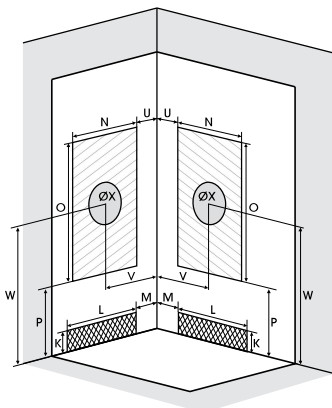

C90

Vierkante douchecabine 90 cm

Cabine carrée 90 cm

VERSIE
VERSION

- ▶ 1 draaideur (6 mm) of 2 schuifdeuren (6 mm)
 - ▶ Vaste wanden (4 mm)
 - ▶ Extra stevige schuifdeuren
 - ▶ Uitklapbare verchroomde wieltjes
-
- ▶ 1 porte pivotante (6 mm) ou 2 coulissantes (6 mm)
 - ▶ Parties fixes (4 mm)
 - ▶ Portes coulissantes plus rigides
 - ▶ Roulettes métalliques chromées et déclipables

▲ EDEN+ C90 Schuifdeuren ▷ Portes coulissantes

Afmetingen in cm | Dimensions en cm

	C90	
Hoogte douchebak Hauteur du receveur	9	18
Afvoerhoogte Hauteur d'évacuation	3,5	12,5
Hoogte waterafvoer zone Hauteur zone d'évacuation d'eau	K	5
Breedte waterafvoer zone Largeur zone d'évacuation d'eau	L	70
Breedte tot aan waterafvoer zone Déport zone d'évacuation d'eau	M	15
Breedte watertoevoer zone Largeur zone d'arrivée d'eau	N	60
Min. hoogte watertoevoer Hauteur mini d'arrivée d'eau	P	15
Hoogte watertoevoer zone Hauteur zone d'arrivée d'eau	O	170
Breedte tot aan watertoevoer zone Déport zone d'arrivée d'eau	U	15
Breedte tot hart kraan Largeur centre mitigeur	V	40
Hoogte tot hart kraan Hauteur centre mitigeur	W	110
Zone tbv bevestigen kraanwerk Zone emplacement mitigeur cabine	ØX	25