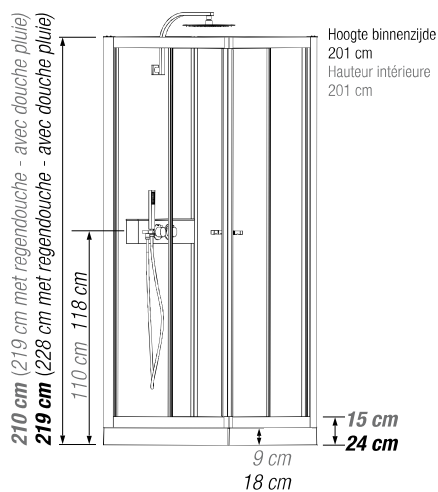

C90

Vierkante douchecabine 90 cm

Cabine carrée 90 cm

VERSIE
VERSION

- ▶ 1 draaideur (6 mm) of 2 schuifdeuren (6 mm)
 - ▶ Vaste wanden (4 mm)
 - ▶ Extra stevige schuifdeuren
 - ▶ Uitklapbare verchroomde wieltjes
-
- ▶ 1 porte pivotante (6 mm) ou 2 coulissantes (6 mm)
 - ▶ Parties fixes (4 mm)
 - ▶ Portes coulissantes plus rigides
 - ▶ Roulettes métalliques chromées et déclipables

▲ EDEN+ C90 Schuifdeuren ▷ Portes coulissantes

Afmetingen in cm | Dimensions en cm

	C90	
Hoogte douchebak Hauteur du receveur	9	18
Afvoerhoogte Hauteur d'évacuation	3,5	12,5
Hoogte waterafvoer zone Hauteur zone d'évacuation d'eau	K	5
Breedte waterafvoer zone Largeur zone d'évacuation d'eau	L	70
Breedte tot aan waterafvoer zone Déport zone d'évacuation d'eau	M	15
Breedte watertoevoer zone Largeur zone d'arrivée d'eau	N	60
Min. hoogte watertoevoer Hauteur mini d'arrivée d'eau	P	15
Hoogte watertoevoer zone Hauteur zone d'arrivée d'eau	O	170
Breedte tot aan watertoevoer zone Déport zone d'arrivée d'eau	U	15
Breedte tot hart kraan Largeur centre mitigeur	V	40
Hoogte tot hart kraan Hauteur centre mitigeur	W	110
Zone tbv bevestigen kraanwerk Zone emplacement mitigeur cabine	ØX	25

● Uit voorraad leverbaar | Livraison de stock

INFO

Installeer deze cabine op elke
gewenste plek dankzij de
p.142 ▶ VULLWATERPOMP

Installez cette cabine
partout grâce à

▶ LA POMPE DE RELEVAGE

DOUCHEBAK RECEVEUR 9 CM	Schuifdeuren Portes coulissantes	Draaideur Porte pivotante
90 x 90 cm	CA852 € 2429 ●	CA842 € 2429 ●
DOUCHEBAK RECEVEUR 18 CM	Schuifdeuren Portes coulissantes	Draaideur Porte pivotante
90 x 90 cm	-	CA8420 € 2429 ●