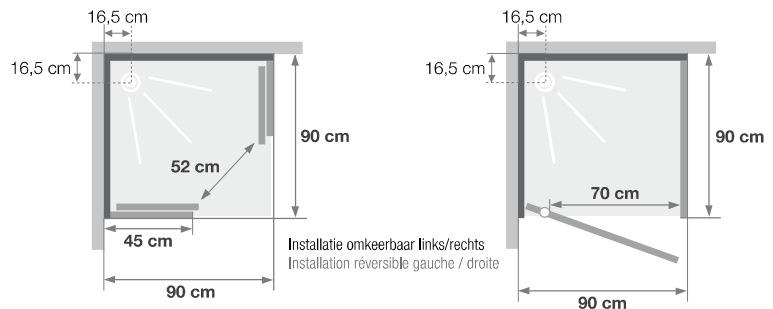

C90

Vierkante douchecabine 90 cm

Cabine carrée 90 cm

VERSIE
VERSION

- ▶ 1 draaideur (6 mm) of 2 schuifdeuren (6 mm)
 - ▶ Vaste wanden (4 mm)
 - ▶ Extra stevige schuifdeuren
 - ▶ Uitklapbare verchroomde wieltjes
-
- ▶ 1 porte pivotante (6 mm) ou 2 coulissantes (6 mm)
 - ▶ Parties fixes (4 mm)
 - ▶ Portes coulissantes plus rigides
 - ▶ Roulettes métalliques chromées et déclipables

▲ EDEN+ C90 Schuifdeuren ▷ Portes coulissantes

Afmetingen in cm | Dimensions en cm

	C90	
Hoogte douchebak Hauteur du receveur	9	18
Afvoerhoogte Hauteur d'évacuation	3,5	12,5
Hoogte waterafvoer zone Hauteur zone d'évacuation d'eau	K	5
Breedte waterafvoer zone Largeur zone d'évacuation d'eau	L	70
Breedte tot aan waterafvoer zone Déport zone d'évacuation d'eau	M	15
Breedte watertoevoer zone Largeur zone d'arrivée d'eau	N	60
Min. hoogte watertoevoer Hauteur mini d'arrivée d'eau	P	15
Hoogte watertoevoer zone Hauteur zone d'arrivée d'eau	O	170
Breedte tot aan watertoevoer zone Déport zone d'arrivée d'eau	U	15
Breedte tot hart kraan Largeur centre mitigeur	V	40
Hoogte tot hart kraan Hauteur centre mitigeur	W	110
Zone tbv bevestigen kraanwerk Zone emplacement mitigeur cabine	ØX	25

● Uit voorraad leverbaar | Livraison de stock

INFO

Installeer deze cabine op elke
gewenste plek dankzij de
p.142 ▶ VULLWATERPOMP

Installez cette cabine
partout grâce à

▶ LA POMPE DE RELEVAGE

DOUCHEBAK RECEVEUR 9 CM	Schuifdeuren Portes coulissantes	Draaideur Porte pivotante
90 x 90 cm	CA852 € 2429 ●	CA842 € 2429 ●
DOUCHEBAK RECEVEUR 18 CM	Schuifdeuren Portes coulissantes	Draaideur Porte pivotante
90 x 90 cm	-	CA8420 € 2429 ●