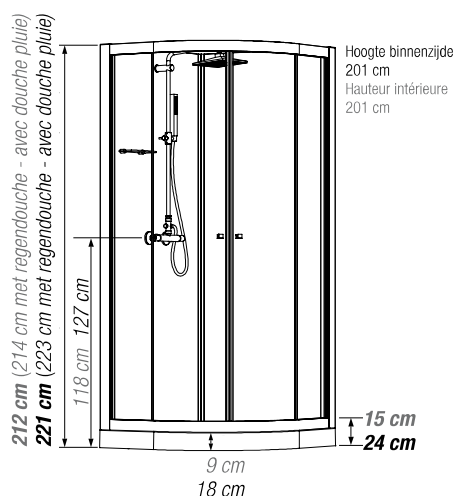

Afmetingen in cm | Dimensions en cm	R90		
Hoogte douchebak | Hauteur du receveur	9	18	
Afvoerhoogte | Hauteur d'évacuation	3,5	12,5	
Hoogte waterafvoer zone | Hauteur zone d'évacuation d'eau	K	5	14
Breedte waterafvoer zone | Largeur zone d'évacuation d'eau	L	70	70
Breedte tot aan waterafvoer zone | Déport zone d'évacuation d'eau	M	15	15
Breedte watertoevoer zone | Largeur zone d'arrivée d'eau	N	70	70
Min. hoogte watertoevoer | Hauteur mini d'arrivée d'eau	P	15	24
Hoogte watertoevoer zone | Hauteur zone d'arrivée d'eau	O	170	170
Breedte tot aan watertoevoer zone | Déport zone d'arrivée d'eau	U	15	15
Breedte tot hart kraan | Largeur centre mitigeur	V	40	40
Hoogte tot hart kraan | Hauteur centre mitigeur	W	118	127
Zone tbv bevestigen kraanwerk | Zone emplacement mitigeur cabine	ØX	25	25