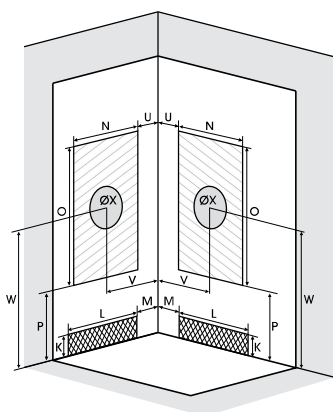

● Uit voorraad leverbaar | Livraison de stock

INFO Installeer deze cabine op elke gewenste plek dankzij de **VUILWATERPOMP** | Installez cette cabine partout grâce à **LA POMPE DE RELEVAGE**

DOUCHEBAK | RECEVEUR 9 CM	Schuifdeuren | Portes coulissantes	Draaideur | Porte pivotante
90 x 90 cm	CA834 € 2116 ●	CA824 € 2116 ●
DOUCHEBAK | RECEVEUR 18 CM	Schuifdeuren | Portes coulissantes	Draaideur | Porte pivotante
90 x 90 cm	CA8340 € 2116 ●	-