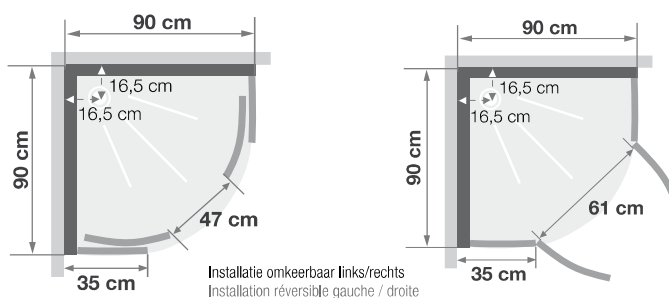

Afmetingen in cm | Dimensions en cm	R90		
Hoogte douchebak | Hauteur du receveur	9	18	
Afvoerhoogte | Hauteur d'évacuation	3,5	12,5	
Hoogte waterafvoer zone | Hauteur zone d'évacuation d'eau	K	5	14
Breedte waterafvoer zone | Largeur zone d'évacuation d'eau	L	70	70
Breedte tot aan waterafvoer zone | Déport zone d'évacuation d'eau	M	15	15
Breedte watertoevoer zone | Largeur zone d'arrivée d'eau	N	70	70
Min. hoogte watertoevoer | Hauteur mini d'arrivée d'eau	P	15	24
Hoogte watertoevoer zone | Hauteur zone d'arrivée d'eau	O	170	170
Breedte tot aan watertoevoer zone | Déport zone d'arrivée d'eau	U	15	15
Breedte tot hart kraan | Largeur centre mitigeur	V	40	40
Hoogte tot hart kraan | Hauteur centre mitigeur	W	118	127
Zone tbv bevestigen kraanwerk | Zone emplacement mitigeur cabine	ØX	25	25