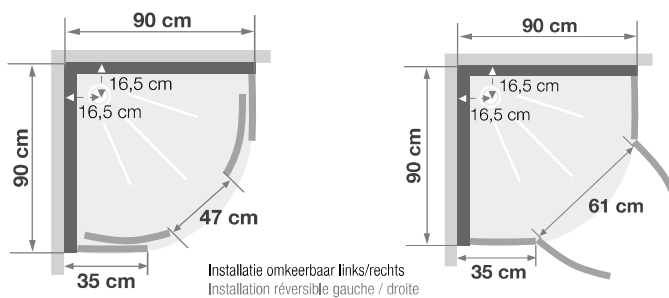

Afmetingen in cm | Dimensions en cm

	R90		
Hoogte douchebak | Hauteur du receveur	9	18	
Afvoerhoogte Hauteur d'évacuation	3,5	12,5	
Hoogte waterafvoer zone Hauteur zone d'évacuation d'eau	K	5	14
Breedte waterafvoer zone Largeur zone d'évacuation d'eau	L	70	70
Breedte tot aan waterafvoer zone Déport zone d'évacuation d'eau	M	15	15
Breedte watertoevoer zone Largeur zone d'arrivée d'eau	N	70	70
Min. hoogte watertoevoer Hauteur mini d'arrivée d'eau	P	15	24
Hoogte watertoevoer zone Hauteur zone d'arrivée d'eau	O	170	170
Breedte tot aan watertoevoer zone Déport zone d'arrivée d'eau	U	15	15
Breedte tot hart kraan Largeur centre mitigeur	V	40	40
Hoogte tot hart kraan Hauteur centre mitigeur	W	118	127
Zone tbv bevestigen kraanwerk Zone emplacement mitigeur cabine	ØX	25	25