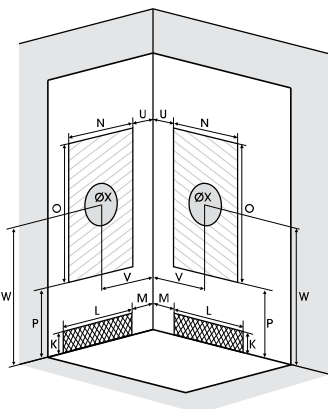

● Uit voorraad leverbaar | Livraison de stock

INFO Installeer deze cabine op elke gewenste plek dankzij de **VUILWATERPOMP** | Installez cette cabine partout grâce à **LA POMPE DE RELEVAGE**

DOUCHEBAK | RECEVEUR 9 CM	Schuifdeuren | Portes coulissantes	Draaideur | Porte pivotante
90 x 90 cm	CA834 € 2469 ●	CA824 € 2469 ●
DOUCHEBAK | RECEVEUR 18 CM	Schuifdeuren | Portes coulissantes	Draaideur | Porte pivotante
90 x 90 cm	CA8340 € 2469 ●	-