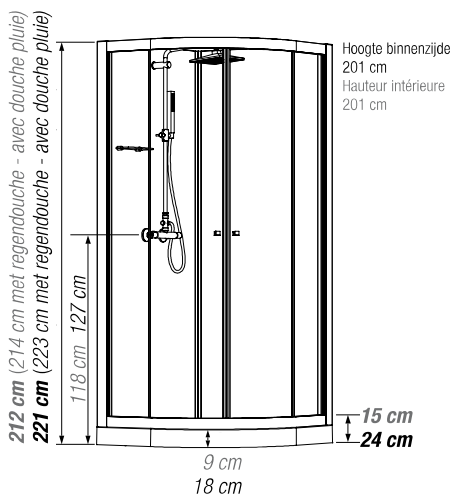

Afmetingen in cm | Dimensions en cm

	R90		
Hoogte douchebak | Hauteur du receveur	9	18	
Afvoerhoogte Hauteur d'évacuation	3,5	12,5	
Hoogte waterafvoer zone Hauteur zone d'évacuation d'eau	K	5	14
Breedte waterafvoer zone Largeur zone d'évacuation d'eau	L	70	70
Breedte tot aan waterafvoer zone Déport zone d'évacuation d'eau	M	15	15
Breedte watertoevoer zone Largeur zone d'arrivée d'eau	N	70	70
Min. hoogte watertoevoer Hauteur mini d'arrivée d'eau	P	15	24
Hoogte watertoevoer zone Hauteur zone d'arrivée d'eau	O	170	170
Breedte tot aan watertoevoer zone Déport zone d'arrivée d'eau	U	15	15
Breedte tot hart kraan Largeur centre mitigeur	V	40	40
Hoogte tot hart kraan Hauteur centre mitigeur	W	118	127
Zone tbv bevestigen kraanwerk Zone emplacement mitigeur cabine	ØX	25	25