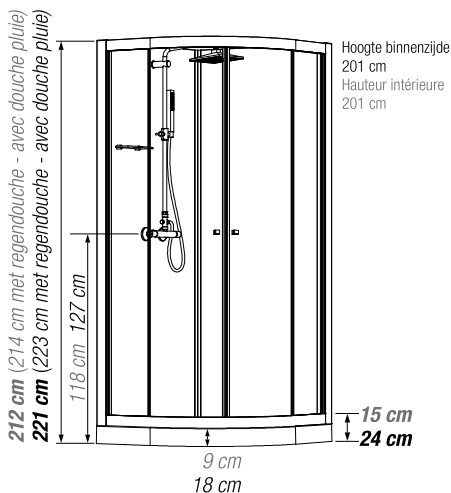

Afmetingen in cm | Dimensions en cm

	R90		
Hoogte douchebak | Hauteur du receveur	9	18	
Afvoerhoogte Hauteur d'évacuation	3,5	12,5	
Hoogte waterafvoer zone Hauteur zone d'évacuation d'eau	K	5	14
Breedte waterafvoer zone Largeur zone d'évacuation d'eau	L	70	70
Breedte tot aan waterafvoer zone Déport zone d'évacuation d'eau	M	15	15
Breedte watertoevoer zone Largeur zone d'arrivée d'eau	N	70	70
Min. hoogte watertoevoer Hauteur mini d'arrivée d'eau	P	15	24
Hoogte watertoevoer zone Hauteur zone d'arrivée d'eau	O	170	170
Breedte tot aan watertoevoer zone Déport zone d'arrivée d'eau	U	15	15
Breedte tot hart kraan Largeur centre mitigeur	V	40	40
Hoogte tot hart kraan Hauteur centre mitigeur	W	118	127
Zone tbv bevestigen kraanwerk Zone emplacement mitigeur cabine	ØX	25	25