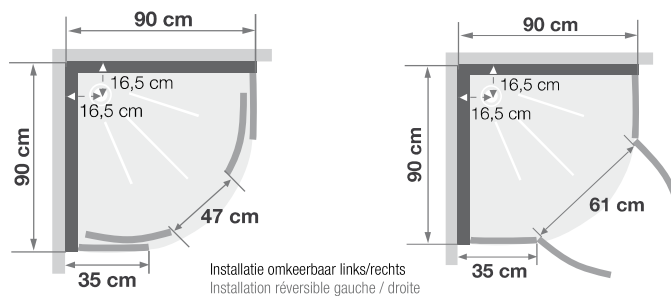

Afmetingen in cm | Dimensions en cm

	R90		
Hoogte douchebak | Hauteur du receveur	9	18	
Afvoerhoogte Hauteur d'évacuation	3,5	12,5	
Hoogte waterafvoer zone Hauteur zone d'évacuation d'eau	K	5	14
Breedte waterafvoer zone Largeur zone d'évacuation d'eau	L	70	70
Breedte tot aan waterafvoer zone Déport zone d'évacuation d'eau	M	15	15
Breedte watertoevoer zone Largeur zone d'arrivée d'eau	N	70	70
Min. hoogte watertoevoer Hauteur mini d'arrivée d'eau	P	15	24
Hoogte watertoevoer zone Hauteur zone d'arrivée d'eau	O	170	170
Breedte tot aan watertoevoer zone Déport zone d'arrivée d'eau	U	15	15
Breedte tot hart kraan Largeur centre mitigeur	V	40	40
Hoogte tot hart kraan Hauteur centre mitigeur	W	118	127
Zone tbv bevestigen kraanwerk Zone emplacement mitigeur cabine	ØX	25	25