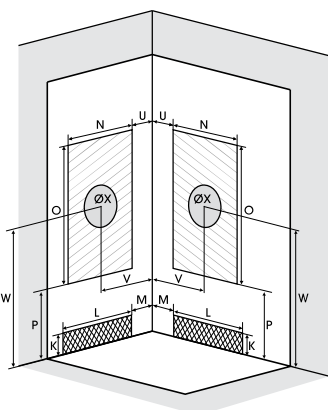

● Uit voorraad leverbaar | Livraison de stock

INFO Installeer deze cabine op elke gewenste plek dankzij de **VUILWATERPOMP** p.122

Installez cette cabine partout grâce à **LA POMPE DE RELEVAGE**

DOUCHEBAK | RECEVEUR 9 CM	Schuifdeuren | Portes coulissantes	Draaideur | Porte pivotante
90 x 90 cm	CA834 € 2469 ●	CA824 € 2469 ●
DOUCHEBAK | RECEVEUR 18 CM	Schuifdeuren | Portes coulissantes	Draaideur | Porte pivotante
90 x 90 cm	CA8340 € 2469 ●	-