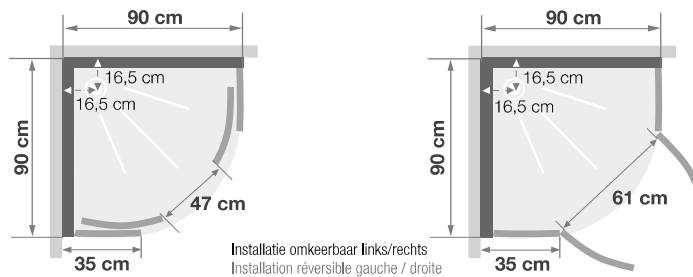

Afmetingen in cm | Dimensions en cm	R90
Hoogte douchebak | Hauteur du receveur	9
Afvoerhoogte Hauteur d'évacuation	3,5
Hoogte waterafvoer zone Hauteur zone d'évacuation d'eau	K 5
Breedte waterafvoer zone Largeur zone d'évacuation d'eau	L 70
Breedte tot aan waterafvoer zone Déport zone d'évacuation d'eau	M 15
Breedte watertoevoer zone Largeur zone d'arrivée d'eau	N 70
Min. hoogte watertoevoer Hauteur mini d'arrivée d'eau	P 15
Hoogte watertoevoer zone Hauteur zone d'arrivée d'eau	O 170
Breedte tot aan watertoevoer zone Déport zone d'arrivée d'eau	U 15
Breedte tot hart kraan Largeur centre mitigeur	V 40
Hoogte tot hart kraan Hauteur centre mitigeur	W 110
Zone tbv bevestigen kraanwerk Zone emplacement mitigeur cabine	ØX 25

DOUCHEBAK | RECEVEUR 9 CM	Schuifdeuren | Portes coulissantes	Draaideur | Porte pivotante
90 x 90 cm	CA854 € 2493 ●	CA844 € 2493 ●

● Uit voorraad leverbaar | Livraison de stock

INFO Installeer deze cabine op elke gewenste plek dankzij de **VUILWATERPOMP** ► **LA POMPE DE RELEVAGE**

Installez cette cabine partout grâce à

► LA POMPE DE RELEVAGE