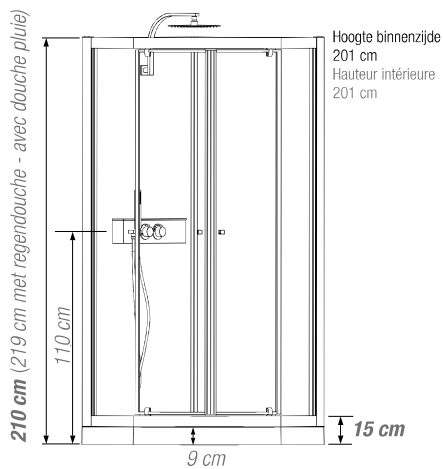

Afmetingen in cm | Dimensions en cm	R90
Hoogte douchebak | Hauteur du receveur	9
Afvoerhoogte Hauteur d'évacuation	3,5
Hoogte waterafvoer zone Hauteur zone d'évacuation d'eau	K 5
Breedte waterafvoer zone Largeur zone d'évacuation d'eau	L 70
Breedte tot aan waterafvoer zone Déport zone d'évacuation d'eau	M 15
Breedte watertoevoer zone Largeur zone d'arrivée d'eau	N 70
Min. hoogte watertoevoer Hauteur mini d'arrivée d'eau	P 15
Hoogte watertoevoer zone Hauteur zone d'arrivée d'eau	O 170
Breedte tot aan watertoevoer zone Déport zone d'arrivée d'eau	U 15
Breedte tot hart kraan Largeur centre mitigeur	V 40
Hoogte tot hart kraan Hauteur centre mitigeur	W 110
Zone tbv bevestigen kraanwerk Zone emplacement mitigeur cabine	ØX 25

DOUCHEBAK | RECEVEUR 9 CM	Schuifdeuren | Portes coulissantes	Draaideur | Porte pivotante
90 x 90 cm	CA854 € 2493 ●	CA844 € 2493 ●

● Uit voorraad leverbaar | Livraison de stock

INFO Installeer deze cabine op elke gewenste plek dankzij de **VUILWATERPOMP** ► **LA POMPE DE RELEVAGE**

Installez cette cabine partout grâce à

► LA POMPE DE RELEVAGE