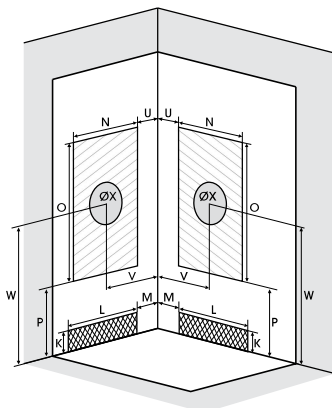

Afmetingen in cm | Dimensions en cm	R90
Hoogte douchebak | Hauteur du receveur	9
Afvoerhoogte Hauteur d'évacuation	3,5
Hoogte waterafvoer zone Hauteur zone d'évacuation d'eau	K 5
Breedte waterafvoer zone Largeur zone d'évacuation d'eau	L 70
Breedte tot aan waterafvoer zone Déport zone d'évacuation d'eau	M 15
Breedte watertoevoer zone Largeur zone d'arrivée d'eau	N 70
Min. hoogte watertoevoer Hauteur mini d'arrivée d'eau	P 15
Hoogte watertoevoer zone Hauteur zone d'arrivée d'eau	O 170
Breedte tot aan watertoevoer zone Déport zone d'arrivée d'eau	U 15
Breedte tot hart kraan Largeur centre mitigeur	V 40
Hoogte tot hart kraan Hauteur centre mitigeur	W 110
Zone tbv bevestigen kraanwerk Zone emplacement mitigeur cabine	ØX 25

DOUCHEBAK | RECEVEUR 9 CM	Schuifdeuren | Portes coulissantes	Draaideur | Porte pivotante
90 x 90 cm	CA854 € 2493 ●	CA844 € 2493 ●

● Uit voorraad leverbaar | Livraison de stock

INFO Installeer deze cabine op elke gewenste plek dankzij de **VUILWATERPOMP** ► **LA POMPE DE RELEVAGE**

Installez cette cabine partout grâce à

► LA POMPE DE RELEVAGE