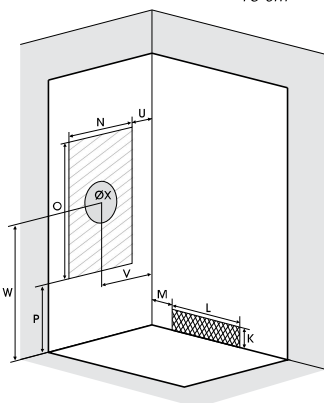

## RECTANGULAIRE

### Rechthoekige douchecabine

100 x 80, 120 x 80 of 120 x 90 cm

Cabine rectangulaire 100 x 80, 120 x 80 ou 120 x 90 cm

VERSIE  
VERSION

- ▶ 1 draaideur (6 mm) of 2 schuifdeuren (6 mm)
- ▶ Vaste wanden (4 mm)
- ▶ Extra stevige schuifdeuren
- ▶ Mengkraan met geïntegreerde omstelling en Vernet-cartridge
- ▶ Messing handdouche
- ▶ Ronde verchromde regendouche
- ▶ Verchromde metalen handgrepen voor betere grip
- ▶ Uitklapbare verchromde wieltjes

- ▶ 1 porte pivotante (6 mm) ou 2 coulissantes (6 mm)
- ▶ Parties fixes (4 mm)
- ▶ Portes coulissantes plus rigides
- ▶ Mitigeur avec inverseur intégré et cartouche Vernet
- ▶ Douchette à main en laiton
- ▶ Douche pluie chromée ronde
- ▶ Poignées métalliques chromées pour une meilleure préhension
- ▶ Roulettes métalliques chromées et déclipables

▲ EDEN 100 X 80 Schuifdeuren ▷ Portes coulissantes

Afmetingen in cm | Dimensions en cm

		100 x 80		120 x 90	
		120 x 80			
Hoogte douchebak   Hauteur du receveur		9	18	9	18
Afvoerhoogte Hauteur d'évacuation		3,5	12,5	3,5	12,5
Hoogte waterafvoer zone Hauteur zone d'évacuation d'eau	K	5	14	5	14
Breedte waterafvoer zone Largeur zone d'évacuation d'eau	L	80	80	80	80
Breedte tot aan waterafvoer zone Déport zone d'évacuation d'eau	M	15	15	15	15
Breedte watertoevoer zone Largeur zone d'arrivée d'eau	N	60	60	60	60
Min. hoogte watertoevoer Hauteur mini d'arrivée d'eau	P	15	24	15	24
Hoogte watertoevoer zone Hauteur zone d'arrivée d'eau	O	170	170	170	170
Breedte tot aan watertoevoer zone Déport zone d'arrivée d'eau	U	15	15	15	15
Breedte tot hart kraan Largeur centre mitigeur	V	40	40	45	45
Hoogte tot hart kraan Hauteur centre mitigeur	W	118	127	118	127
Zone tbv bevestigen kraanwerk Zone emplacement mitigeur cabine	ØX	25	25	25	25