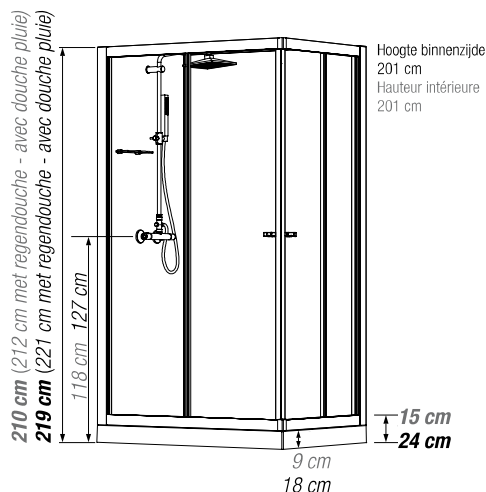

### Rechthoekige douchecabine

100 x 80, 120 x 80 of 120 x 90 cm

Cabine rectangulaire 100 x 80, 120 x 80 ou 120 x 90 cm

VERSIE  
VERSION

- ▶ 1 draaideur (6 mm) of 2 schuifdeuren (6 mm)
- ▶ Vaste wanden (4 mm)
- ▶ Extra stevige schuifdeuren
- ▶ Mengkraan met geïntegreerde omstelling en Vernet-cartridge
- ▶ Messing handdouche
- ▶ Ronde verchromde regendouche
- ▶ Verchromde metalen handgrepen voor betere grip
- ▶ Uitklapbare verchromde wieltjes

- ▶ 1 porte pivotante (6 mm) ou 2 coulissantes (6 mm)
- ▶ Parties fixes (4 mm)
- ▶ Portes coulissantes plus rigides
- ▶ Mitigeur avec inverseur intégré et cartouche Vernet
- ▶ Douchette à main en laiton
- ▶ Douche pluie chromée ronde
- ▶ Poignées métalliques chromées pour une meilleure préhension
- ▶ Roulettes métalliques chromées et déclipables

▲ EDEN 100 X 80 Schuifdeuren ▷ Portes coulissantes

Afmetingen in cm | Dimensions en cm

		100 x 80		120 x 90	
		120 x 80			
Hoogte douchebak   Hauteur du receveur		9	18	9	18
Afvoerhoogte Hauteur d'évacuation		3,5	12,5	3,5	12,5
Hoogte waterafvoer zone Hauteur zone d'évacuation d'eau	K	5	14	5	14
Breedte waterafvoer zone Largeur zone d'évacuation d'eau	L	80	80	80	80
Breedte tot aan waterafvoer zone Déport zone d'évacuation d'eau	M	15	15	15	15
Breedte watertoevoer zone Largeur zone d'arrivée d'eau	N	60	60	60	60
Min. hoogte watertoevoer Hauteur mini d'arrivée d'eau	P	15	24	15	24
Hoogte watertoevoer zone Hauteur zone d'arrivée d'eau	O	170	170	170	170
Breedte tot aan watertoevoer zone Déport zone d'arrivée d'eau	U	15	15	15	15
Breedte tot hart kraan Largeur centre mitigeur	V	40	40	45	45
Hoogte tot hart kraan Hauteur centre mitigeur	W	118	127	118	127
Zone tbv bevestigen kraanwerk Zone emplacement mitigeur cabine	ØX	25	25	25	25