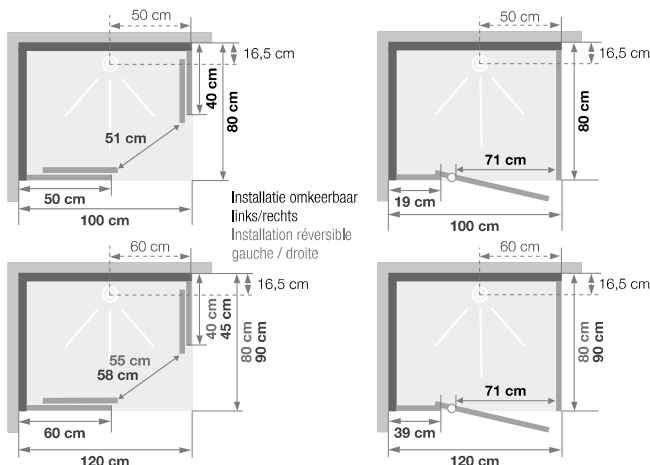

### Rechthoekige douchecabine

100 x 80, 120 x 80 of 120 x 90 cm

Cabine rectangulaire 100 x 80, 120 x 80 ou 120 x 90 cm

VERSIE  
VERSION

- ▶ 1 draaideur (6 mm) of 2 schuifdeuren (6 mm)
- ▶ Vaste wanden (4 mm)
- ▶ Extra stevige schuifdeuren
- ▶ Mengkraan met geïntegreerde omstelling en Vernet-cartridge
- ▶ Messing handdouche
- ▶ Ronde verchromde regendouche
- ▶ Verchromde metalen handgrepen voor betere grip
- ▶ Uitklapbare verchromde wieltjes

- ▶ 1 porte pivotante (6 mm) ou 2 coulissantes (6 mm)
- ▶ Parties fixes (4 mm)
- ▶ Portes coulissantes plus rigides
- ▶ Mitigeur avec inverseur intégré et cartouche Vernet
- ▶ Douchette à main en laiton
- ▶ Douche pluie chromée ronde
- ▶ Poignées métalliques chromées pour une meilleure préhension
- ▶ Roulettes métalliques chromées et déclipables

▲ EDEN 100 X 80 Schuifdeuren ▷ Portes coulissantes

Afmetingen in cm | Dimensions en cm

		100 x 80		120 x 90	
		120 x 80			
Hoogte douchebak   Hauteur du receveur		9	18	9	18
Afvoerhoogte Hauteur d'évacuation		3,5	12,5	3,5	12,5
Hoogte waterafvoer zone Hauteur zone d'évacuation d'eau	K	5	14	5	14
Breedte waterafvoer zone Largeur zone d'évacuation d'eau	L	80	80	80	80
Breedte tot aan waterafvoer zone Déport zone d'évacuation d'eau	M	15	15	15	15
Breedte watertoevoer zone Largeur zone d'arrivée d'eau	N	60	60	60	60
Min. hoogte watertoevoer Hauteur mini d'arrivée d'eau	P	15	24	15	24
Hoogte watertoevoer zone Hauteur zone d'arrivée d'eau	O	170	170	170	170
Breedte tot aan watertoevoer zone Déport zone d'arrivée d'eau	U	15	15	15	15
Breedte tot hart kraan Largeur centre mitigeur	V	40	40	45	45
Hoogte tot hart kraan Hauteur centre mitigeur	W	118	127	118	127
Zone tbv bevestigen kraanwerk Zone emplacement mitigeur cabine	ØX	25	25	25	25