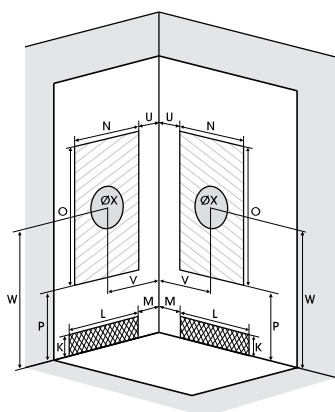

C90

Vierkante douchecabine 90 cm

Cabine carrée 90 cm

VERSIE
VERSION

- ▶ 1 draaideur (6 mm) of 2 schuifdeuren (6 mm)
 - ▶ Vaste wanden (4 mm)
 - ▶ Extra stevige schuifdeuren
 - ▶ Uitkliepbare verchromde wieltjes
-
- ▶ 1 porte pivotante (6 mm) ou 2 coulissantes (6 mm)
 - ▶ Parties fixes (4 mm)
 - ▶ Portes coulissantes plus rigides
 - ▶ Roulettes métalliques chromées et déclipables

▲ EDEN+ C90 Schuifdeuren ▷ Portes coulissantes

Afmetingen in cm | Dimensions en cm

	C90	
Hoogte douchebak Hauteur du receveur	9	18
Afvoerhoogte Hauteur d'évacuation	3,5	12,5
Hoogte waterafvoer zone Hauteur zone d'évacuation d'eau	K	5
Breedte waterafvoer zone Largeur zone d'évacuation d'eau	L	70
Breedte tot aan waterafvoer zone Déport zone d'évacuation d'eau	M	15
Breedte watertoevoer zone Largeur zone d'arrivée d'eau	N	60
Min. hoogte watertoevoer Hauteur mini d'arrivée d'eau	P	15
Hoogte watertoevoer zone Hauteur zone d'arrivée d'eau	O	170
Breedte tot aan watertoevoer zone Déport zone d'arrivée d'eau	U	15
Breedte tot hart kraan Largeur centre mitigeur	V	40
Hoogte tot hart kraan Hauteur centre mitigeur	W	110
Zone tbv bevestigen kraanwerk Zone emplacement mitigeur cabine	ØX	25