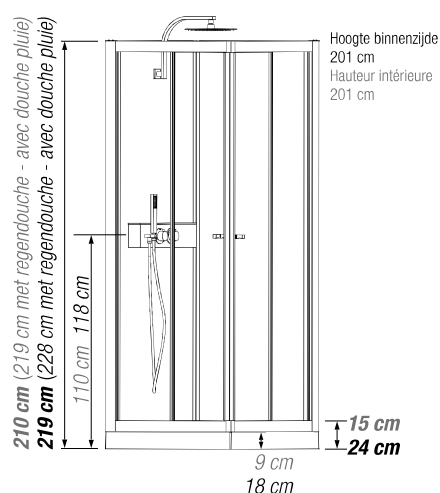

C90

Vierkante douchecabine 90 cm

Cabine carrée 90 cm

VERSIE
VERSION

- ▶ 1 draaideur (6 mm) of 2 schuifdeuren (6 mm)
 - ▶ Vaste wanden (4 mm)
 - ▶ Extra stevige schuifdeuren
 - ▶ Uitkliepbare verchromde wieltjes
-
- ▶ 1 porte pivotante (6 mm) ou 2 coulissantes (6 mm)
 - ▶ Parties fixes (4 mm)
 - ▶ Portes coulissantes plus rigides
 - ▶ Roulettes métalliques chromées et déclipables

▲ EDEN+ C90 Schuifdeuren ▷ Portes coulissantes

Afmetingen in cm | Dimensions en cm

	C90	
Hoogte douchebak Hauteur du receveur	9	18
Afvoerhoogte Hauteur d'évacuation	3,5	12,5
Hoogte waterafvoer zone Hauteur zone d'évacuation d'eau	K	5
Breedte waterafvoer zone Largeur zone d'évacuation d'eau	L	70
Breedte tot aan waterafvoer zone Déport zone d'évacuation d'eau	M	15
Breedte watertoevoer zone Largeur zone d'arrivée d'eau	N	60
Min. hoogte watertoevoer Hauteur mini d'arrivée d'eau	P	15
Hoogte watertoevoer zone Hauteur zone d'arrivée d'eau	O	170
Breedte tot aan watertoevoer zone Déport zone d'arrivée d'eau	U	15
Breedte tot hart kraan Largeur centre mitigeur	V	40
Hoogte tot hart kraan Hauteur centre mitigeur	W	110
Zone tbv bevestigen kraanwerk Zone emplacement mitigeur cabine	ØX	25

● Uit voorraad leverbaar | Livraison de stock

INFO Installeer deze cabine op elke gewenste plek dankzij de **VULLWATERPOMP** ▶ **LA POMPE DE RELEVAGE**

DOUCHEBAK RECEVEUR 9 CM	Schuifdeuren Portes coulissantes	Draaideur Porte pivotante
90 x 90 cm	CA852 € 2834 ●	CA842 € 2834 ●
DOUCHEBAK RECEVEUR 18 CM	Schuifdeuren Portes coulissantes	Draaideur Porte pivotante
90 x 90 cm	-	CA8420 € 2834 ●