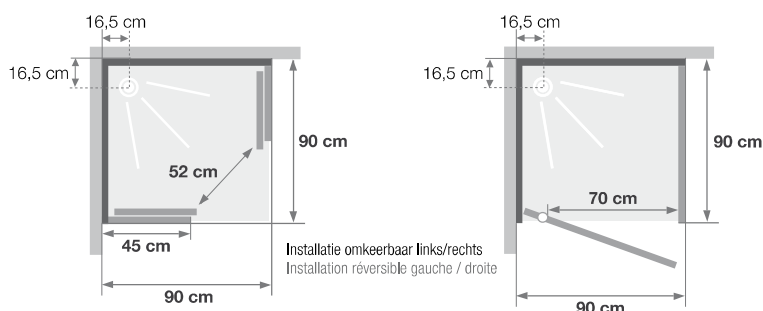

C90

Vierkante douchecabine 90 cm

Cabine carrée 90 cm

VERSIE
VERSION

- ▶ 1 draaideur (6 mm) of 2 schuifdeuren (6 mm)
 - ▶ Vaste wanden (4 mm)
 - ▶ Extra stevige schuifdeuren
 - ▶ Uitkliepbare verchromde wieltjes
-
- ▶ 1 porte pivotante (6 mm) ou 2 coulissantes (6 mm)
 - ▶ Parties fixes (4 mm)
 - ▶ Portes coulissantes plus rigides
 - ▶ Roulettes métalliques chromées et déclipables

▲ EDEN+ C90 Schuifdeuren ▷ Portes coulissantes

Afmetingen in cm | Dimensions en cm

	C90	
Hoogte douchebak Hauteur du receveur	9	18
Afvoerhoogte Hauteur d'évacuation	3,5	12,5
Hoogte waterafvoer zone Hauteur zone d'évacuation d'eau	K	5
Breedte waterafvoer zone Largeur zone d'évacuation d'eau	L	70
Breedte tot aan waterafvoer zone Déport zone d'évacuation d'eau	M	15
Breedte watertoevoer zone Largeur zone d'arrivée d'eau	N	60
Min. hoogte watertoevoer Hauteur mini d'arrivée d'eau	P	15
Hoogte watertoevoer zone Hauteur zone d'arrivée d'eau	O	170
Breedte tot aan watertoevoer zone Déport zone d'arrivée d'eau	U	15
Breedte tot hart kraan Largeur centre mitigeur	V	40
Hoogte tot hart kraan Hauteur centre mitigeur	W	110
Zone tbv bevestigen kraanwerk Zone emplacement mitigeur cabine	ØX	25

● Uit voorraad leverbaar | Livraison de stock

INFO Installeer deze cabine op elke gewenste plek dankzij de **VULLWATERPOMP** ▶ **LA POMPE DE RELEVAGE**

DOUCHEBAK RECEVEUR 9 CM	Schuifdeuren Portes coulissantes	Draaideur Porte pivotante
90 x 90 cm	CA852 € 2834 ●	CA842 € 2834 ●
DOUCHEBAK RECEVEUR 18 CM	Schuifdeuren Portes coulissantes	Draaideur Porte pivotante
90 x 90 cm	-	CA8420 € 2834 ●