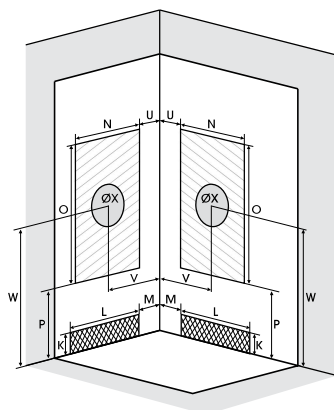

R90

Kwartronde douhecabine 90 cm

Cabine 1/4 de rond 90 cm

VERSIE
VERSION

▲ EDEN+ R90 Draaideuren ▷ Portes pivotantes

- ▶ 2 draaideuren (6 mm) of 2 schuifdeuren (5 mm)
 - ▶ Vaste wanden (4 mm)
 - ▶ Uitkliekbare verchromde wieltjes
-
- ▶ 2 portes pivotantes (6 mm) ou 2 coulissantes (5 mm)
 - ▶ Parties fixes (4 mm)
 - ▶ Roulettes métalliques chromées et déclinables

Installatie omkeerbaar links/rechts
Installation réversible gauche / droite

Afmetingen in cm Dimensions en cm	R90
Hoogte douchebak Hauteur du receveur	9
Afvoerhoogte Hauteur d'évacuation	3,5
Hoogte waterafvoer zone Hauteur zone d'évacuation d'eau	K 5
Breedte waterafvoer zone Largeur zone d'évacuation d'eau	L 70
Breedte tot aan waterafvoer zone Déport zone d'évacuation d'eau	M 15
Breedte watertoevoer zone Largeur zone d'arrivée d'eau	N 70
Min. hoogte watertoevoer Hauteur mini d'arrivée d'eau	P 15
Hoogte watertoevoer zone Hauteur zone d'arrivée d'eau	O 170
Breedte tot aan watertoevoer zone Déport zone d'arrivée d'eau	U 15
Breedte tot hart kraan Largeur centre mitigeur	V 40
Hoogte tot hart kraan Hauteur centre mitigeur	W 110
Zone tbv bevestigen kraanwerk Zone emplacement mitigeur cabine	ØX 25