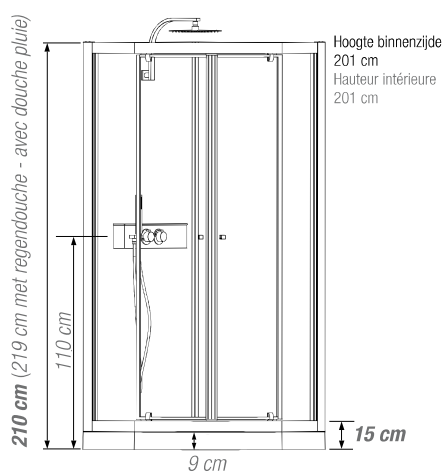

R90

Kwartronde douhecabine 90 cm

Cabine 1/4 de rond 90 cm

VERSIE
VERSION

▲ EDEN+ R90 Draaideuren ▷ Portes pivotantes

- ▶ 2 draaideuren (6 mm) of 2 schuifdeuren (5 mm)
 - ▶ Vaste wanden (4 mm)
 - ▶ Uitkliekbare verchromde wieltjes
-
- ▶ 2 portes pivotantes (6 mm) ou 2 coulissantes (5 mm)
 - ▶ Parties fixes (4 mm)
 - ▶ Roulettes métalliques chromées et déclinables

Installatie omkeerbaar links/rechts
Installation réversible gauche / droite

Afmetingen in cm Dimensions en cm	R90
Hoogte douchebak Hauteur du receveur	9
Afvoerhoogte Hauteur d'évacuation	3,5
Hoogte waterafvoer zone Hauteur zone d'évacuation d'eau	K 5
Breedte waterafvoer zone Largeur zone d'évacuation d'eau	L 70
Breedte tot aan waterafvoer zone Déport zone d'évacuation d'eau	M 15
Breedte watertoevoer zone Largeur zone d'arrivée d'eau	N 70
Min. hoogte watertoevoer Hauteur mini d'arrivée d'eau	P 15
Hoogte watertoevoer zone Hauteur zone d'arrivée d'eau	O 170
Breedte tot aan watertoevoer zone Déport zone d'arrivée d'eau	U 15
Breedte tot hart kraan Largeur centre mitigeur	V 40
Hoogte tot hart kraan Hauteur centre mitigeur	W 110
Zone tbv bevestigen kraanwerk Zone emplacement mitigeur cabine	ØX 25

DOUCHEBAK RECEVEUR 9 CM	Schuifdeuren Portes coulissantes	Draaideur Porte pivotante
90 x 90 cm	CA854 € 2908 ●	CA844 € 2908 ●

● Uit voorraad leverbaar | Livraison de stock

INFO Installeer deze cabine op elke gewenste plek dankzij de **VUILWATERPOMP** p.134
Installez cette cabine partout grâce à **LA POMPE DE RELEVAGE**