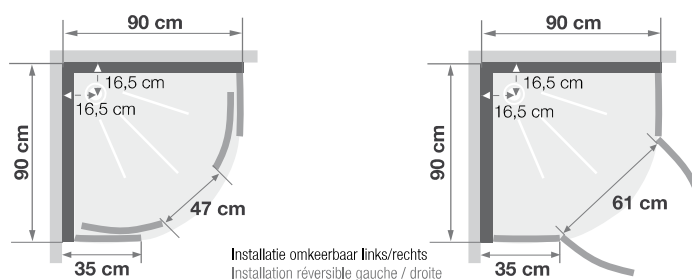

R90

Kwartronde douhecabine 90 cm

Cabine 1/4 de rond 90 cm

VERSIE
VERSION

▲ EDEN+ R90 Draaideuren ▷ Portes pivotantes

- ▶ 2 draaideuren (6 mm) of 2 schuifdeuren (5 mm)
 - ▶ Vaste wanden (4 mm)
 - ▶ Uitkliekbare verchromde wieltjes
-
- ▶ 2 portes pivotantes (6 mm) ou 2 coulissantes (5 mm)
 - ▶ Parties fixes (4 mm)
 - ▶ Roulettes métalliques chromées et déclinables

Installatie omkeerbaar links/rechts
Installation réversible gauche / droite

Afmetingen in cm Dimensions en cm	R90
Hoogte douchebak Hauteur du receveur	9
Afvoerhoogte Hauteur d'évacuation	3,5
Hoogte waterafvoer zone Hauteur zone d'évacuation d'eau	K 5
Breedte waterafvoer zone Largeur zone d'évacuation d'eau	L 70
Breedte tot aan waterafvoer zone Déport zone d'évacuation d'eau	M 15
Breedte watertoevoer zone Largeur zone d'arrivée d'eau	N 70
Min. hoogte watertoevoer Hauteur mini d'arrivée d'eau	P 15
Hoogte watertoevoer zone Hauteur zone d'arrivée d'eau	O 170
Breedte tot aan watertoevoer zone Déport zone d'arrivée d'eau	U 15
Breedte tot hart kraan Largeur centre mitigeur	V 40
Hoogte tot hart kraan Hauteur centre mitigeur	W 110
Zone tbv bevestigen kraanwerk Zone emplacement mitigeur cabine	ØX 25

DOUCHEBAK RECEVEUR 9 CM	Schuifdeuren Portes coulissantes	Draaideur Porte pivotante
90 x 90 cm	CA854 € 2908 ●	CA844 € 2908 ●

● Uit voorraad leverbaar | Livraison de stock

INFO Installeer deze cabine op elke gewenste plek dankzij de **VUILWATERPOMP** p.134
Installez cette cabine partout grâce à **LA POMPE DE RELEVAGE**