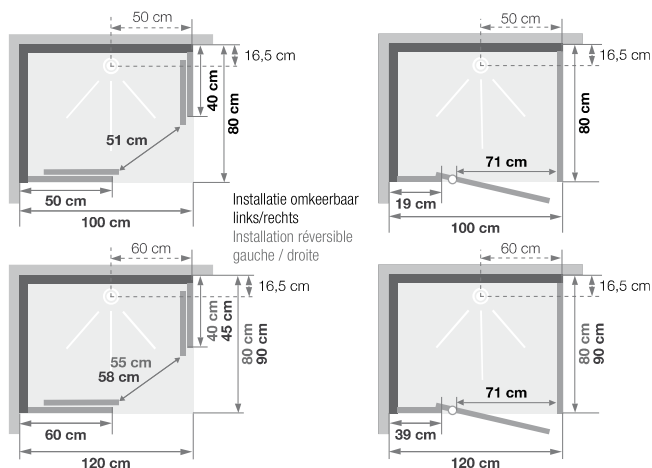

RECHTHOEK RECTANGULAIRE

Rechthoekige douchecabine

100 x 80, 120 x 80 of 120 x 90 cm

Cabine rectangulaire 100 x 80, 120 x 80 ou 120 x 90 cm

- ▶ 1 draaideur (6 mm) of 2 schuifdeuren (6 mm)
- ▶ Vaste wanden (4 mm)
- ▶ Extra stevige schuifdeuren
- ▶ Mengkraan met geïntegreerde omstelling en Vernet-cartridge
- ▶ Messing handdouche
- ▶ Ronde verchromde regendouche
- ▶ Verchromde metalen handgrepen voor betere grip
- ▶ Uitklijkbare verchromde wieltjes

- ▶ 1 porte pivotante (6 mm) ou 2 coulissantes (6 mm)
- ▶ Parties fixes (4 mm)
- ▶ Portes coulissantes plus rigides
- ▶ Mitigeur avec inverseur intégré et cartouche Vernet
- ▶ Douchette à main en laiton
- ▶ Douche pluie chromée ronde
- ▶ Poignées métalliques chromées pour une meilleure préhension
- ▶ Roulettes métalliques chromées et déclipables

▲ EDEN 100 X 80 Schuifdeuren ▷ Portes coulissantes

Afmetingen in cm | Dimensions en cm

		100 x 80		120 x 90	
		120 x 80		120 x 90	
Hoogte douchebak Hauteur du receveur		9	18	9	18
Afvoerhoogte Hauteur d'évacuation		3,5	12,5	3,5	12,5
Hoogte waterafvoer zone Hauteur zone d'évacuation d'eau	K	5	14	5	14
Breedte waterafvoer zone Largeur zone d'évacuation d'eau	L	80	80	80	80
Breedte tot aan watertoevoer zone Déport zone d'évacuation d'eau	M	15	15	15	15
Breedte watertoevoer zone Largeur zone d'arrivée d'eau	N	60	60	60	60
Min. hoogte watertoevoer Hauteur mini d'arrivée d'eau	P	15	24	15	24
Hoogte watertoevoer zone Hauteur zone d'arrivée d'eau	O	170	170	170	170
Breedte tot aan watertoevoer zone Déport zone d'arrivée d'eau	U	15	15	15	15
Breedte tot hart kraan Largeur centre mitigeur	V	40	40	45	45
Hoogte tot hart kraan Hauteur centre mitigeur	W	118	127	118	127
Zone tbv bevestigen kraanwerk Zone emplacement mitigeur cabine	ØX	25	25	25	25

INFO Installeer deze cabine op elke
gewenste plek dankzij de
p.122 ► VUILWATERPOMP

Installez cette cabine
partout grâce à
► LA POMPE DE RELEVAGE

▲ **EDEN 120 X 80** Draaideur ▷ Porte pivotante

▲ Verchroomde regendouche ▷ Douche pluie chromée