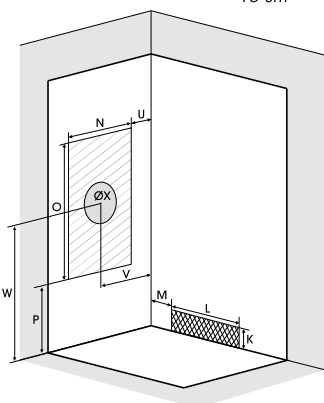

RECHTHOEK RECTANGULAIRE

Rechthoekige douchecabine

100 x 80, 120 x 80 of 120 x 90 cm

Cabine rectangulaire 100 x 80, 120 x 80 ou 120 x 90 cm

- ▶ 1 draaideur (6 mm) of 2 schuifdeuren (6 mm)
- ▶ Vaste wanden (4 mm)
- ▶ Extra stevige schuifdeuren
- ▶ Mengkraan met geïntegreerde omstelling en Vernet-cartridge
- ▶ Messing handdouche
- ▶ Ronde verchromde regendouche
- ▶ Verchromde metalen handgrepen voor betere grip
- ▶ Uitklijkbare verchromde wieltjes

- ▶ 1 porte pivotante (6 mm) ou 2 coulissantes (6 mm)
- ▶ Parties fixes (4 mm)
- ▶ Portes coulissantes plus rigides
- ▶ Mitigeur avec inverseur intégré et cartouche Vernet
- ▶ Douchette à main en laiton
- ▶ Douche pluie chromée ronde
- ▶ Poignées métalliques chromées pour une meilleure préhension
- ▶ Roulettes métalliques chromées et déclipables

▲ EDEN 100 X 80 Schuifdeuren ▷ Portes coulissantes

Afmetingen in cm | Dimensions en cm

		100 x 80		120 x 90	
		120 x 80		120 x 90	
Hoogte douchebak Hauteur du receveur		9	18	9	18
Afvoerhoogte Hauteur d'évacuation		3,5	12,5	3,5	12,5
Hoogte waterafvoer zone Hauteur zone d'évacuation d'eau	K	5	14	5	14
Breedte waterafvoer zone Largeur zone d'évacuation d'eau	L	80	80	80	80
Breedte tot aan watertoevoer zone Déport zone d'évacuation d'eau	M	15	15	15	15
Breedte watertoevoer zone Largeur zone d'arrivée d'eau	N	60	60	60	60
Min. hoogte watertoevoer Hauteur mini d'arrivée d'eau	P	15	24	15	24
Hoogte watertoevoer zone Hauteur zone d'arrivée d'eau	O	170	170	170	170
Breedte tot aan watertoevoer zone Déport zone d'arrivée d'eau	U	15	15	15	15
Breedte tot hart kraan Largeur centre mitigeur	V	40	40	45	45
Hoogte tot hart kraan Hauteur centre mitigeur	W	118	127	118	127
Zone tbv bevestigen kraanwerk Zone emplacement mitigeur cabine	ØX	25	25	25	25