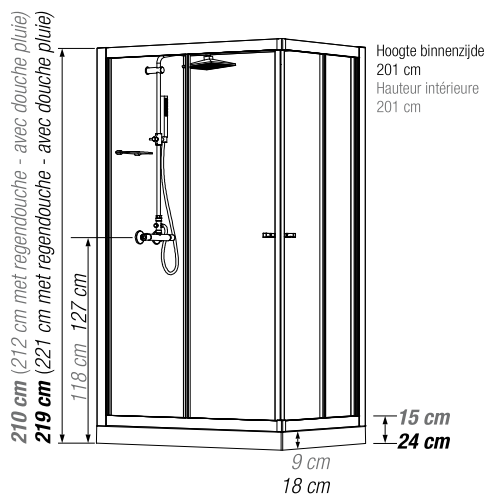

RECHTHOEK RECTANGULAIRE

Rechthoekige douchecabine

100 x 80, 120 x 80 of 120 x 90 cm

Cabine rectangulaire 100 x 80, 120 x 80 ou 120 x 90 cm

- ▶ 1 draaideur (6 mm) of 2 schuifdeuren (6 mm)
- ▶ Vaste wanden (4 mm)
- ▶ Extra stevige schuifdeuren
- ▶ Mengkraan met geïntegreerde omstelling en Vernet-cartridge
- ▶ Messing handdouche
- ▶ Ronde verchromde regendouche
- ▶ Verchromde metalen handgrepen voor betere grip
- ▶ Uitklijkbare verchromde wieltjes

- ▶ 1 porte pivotante (6 mm) ou 2 coulissantes (6 mm)
- ▶ Parties fixes (4 mm)
- ▶ Portes coulissantes plus rigides
- ▶ Mitigeur avec inverseur intégré et cartouche Vernet
- ▶ Douchette à main en laiton
- ▶ Douche pluie chromée ronde
- ▶ Poignées métalliques chromées pour une meilleure préhension
- ▶ Roulettes métalliques chromées et déclipables

▲ EDEN 100 X 80 Schuifdeuren ▷ Portes coulissantes

Afmetingen in cm | Dimensions en cm

		100 x 80		120 x 90	
		120 x 80		120 x 90	
Hoogte douchebak Hauteur du receveur		9	18	9	18
Afvoerhoogte Hauteur d'évacuation		3,5	12,5	3,5	12,5
Hoogte waterafvoer zone Hauteur zone d'évacuation d'eau	K	5	14	5	14
Breedte waterafvoer zone Largeur zone d'évacuation d'eau	L	80	80	80	80
Breedte tot aan watertoevoer zone Déport zone d'évacuation d'eau	M	15	15	15	15
Breedte watertoevoer zone Largeur zone d'arrivée d'eau	N	60	60	60	60
Min. hoogte watertoevoer Hauteur mini d'arrivée d'eau	P	15	24	15	24
Hoogte watertoevoer zone Hauteur zone d'arrivée d'eau	O	170	170	170	170
Breedte tot aan watertoevoer zone Déport zone d'arrivée d'eau	U	15	15	15	15
Breedte tot hart kraan Largeur centre mitigeur	V	40	40	45	45
Hoogte tot hart kraan Hauteur centre mitigeur	W	118	127	118	127
Zone tbv bevestigen kraanwerk Zone emplacement mitigeur cabine	ØX	25	25	25	25

INFO Installeer deze cabine op elke
gewenste plek dankzij de
p.122 ► VUILWATERPOMP

Installez cette cabine
partout grâce à
► LA POMPE DE RELEVAGE

▲ **EDEN 120 X 80** Draaideur ▷ Porte pivotante

▲ Verchroomde regendouche ▷ Douche pluie chromée