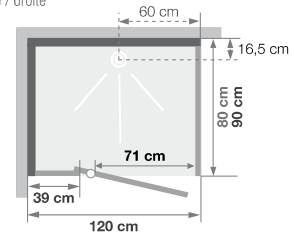

## Rechthoekige douchecabine

100 x 80, 120 x 80 of 120 x 90 cm

Cabine rectangulaire 100 x 80, 120 x 80 ou 120 x 90 cm

VERSIE  
VERSION

- ▶ 1 draaideur (6 mm) of 2 schuifdeuren (6 mm)
  - ▶ Vaste wanden (4 mm)
  - ▶ Extra stevige schuifdeuren
  - ▶ Uitklapbare verchromde wieltjes
- 
- ▶ 1 porte pivotante (6 mm) ou 2 coulissantes (6 mm)
  - ▶ Parties fixes (4 mm)
  - ▶ Portes coulissantes plus rigides
  - ▶ Roulettes métalliques chromées et déclinables

▲ EDEN+ 100 x 80 Schuifdeuren ▷ Portes coulissantes

210 cm (219 cm met regendouche - avec douche-pluie)

Installatie omkeerbaar links/rechts  
Installation réversible gauche / droite

Afmetingen in cm | Dimensions en cm

	100 x 80	120 x 80	120 x 90
Hoogte douchebak   Hauteur du receveur	9	9	9
Afvoerhoogte Hauteur d'évacuation	3,5	3,5	3,5
Hoogte waterafvoer zone Hauteur zone d'évacuation d'eau	K	5	5
Breedte waterafvoer zone Largeur zone d'évacuation d'eau	L	80	80
Breedte tot aan waterafvoer zone Déport zone d'évacuation d'eau	M	15	15
Breedte watertoevoer zone Largeur zone d'arrivée d'eau	N	60	60
Min. hoogte watertoevoer Hauteur mini d'arrivée d'eau	P	15	15
Hoogte watertoevoer zone Hauteur zone d'arrivée d'eau	O	170	170
Breedte tot aan watertoevoer zone Déport zone d'arrivée d'eau	U	15	15
Breedte tot hart kraan Largeur centre mitigeur	V	40	45
Hoogte tot hart kraan Hauteur centre mitigeur	W	110	110
Zone tbv bevestigen kraanwerk Zone emplacement mitigeur cabine	ØX	25	25