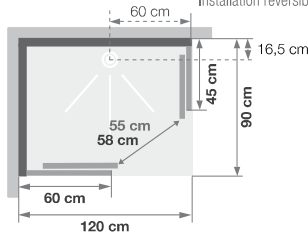

## Rechthoekige douchecabine

100 x 80, 120 x 80 of 120 x 90 cm

Cabine rectangulaire 100 x 80, 120 x 80 ou 120 x 90 cm

VERSIE  
VERSION

- ▶ 1 draaideur (6 mm) of 2 schuifdeuren (6 mm)
  - ▶ Vaste wanden (4 mm)
  - ▶ Extra stevige schuifdeuren
  - ▶ Uitklapbare verchromde wieltjes
- 
- ▶ 1 porte pivotante (6 mm) ou 2 coulissantes (6 mm)
  - ▶ Parties fixes (4 mm)
  - ▶ Portes coulissantes plus rigides
  - ▶ Roulettes métalliques chromées et déclinables

▲ EDEN+ 100 x 80 Schuifdeuren ▷ Portes coulissantes

210 cm (219 cm met regendouche - avec douche-pluie)

Installatie omkeerbaar links/rechts  
Installation réversible gauche / droite

Afmetingen in cm | Dimensions en cm

	100 x 80	120 x 80	120 x 90
Hoogte douchebak   Hauteur du receveur	9	9	9
Afvoerhoogte Hauteur d'évacuation	3,5	3,5	3,5
Hoogte waterafvoer zone Hauteur zone d'évacuation d'eau	K	5	5
Breedte waterafvoer zone Largeur zone d'évacuation d'eau	L	80	80
Breedte tot aan waterafvoer zone Déport zone d'évacuation d'eau	M	15	15
Breedte watertoevoer zone Largeur zone d'arrivée d'eau	N	60	60
Min. hoogte watertoevoer Hauteur mini d'arrivée d'eau	P	15	15
Hoogte watertoevoer zone Hauteur zone d'arrivée d'eau	O	170	170
Breedte tot aan watertoevoer zone Déport zone d'arrivée d'eau	U	15	15
Breedte tot hart kraan Largeur centre mitigeur	V	40	45
Hoogte tot hart kraan Hauteur centre mitigeur	W	110	110
Zone tbv bevestigen kraanwerk Zone emplacement mitigeur cabine	ØX	25	25