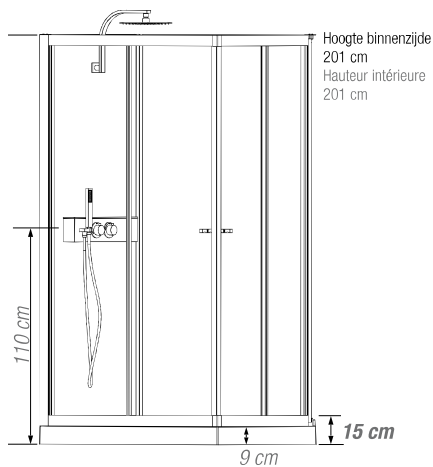

## Rechthoekige douchecabine

100 x 80, 120 x 80 of 120 x 90 cm

Cabine rectangulaire 100 x 80, 120 x 80 ou 120 x 90 cm

VERSIE  
VERSION

- ▶ 1 draaideur (6 mm) of 2 schuifdeuren (6 mm)
  - ▶ Vaste wanden (4 mm)
  - ▶ Extra stevige schuifdeuren
  - ▶ Uitklapbare verchromde wieltjes
- 
- ▶ 1 porte pivotante (6 mm) ou 2 coulissantes (6 mm)
  - ▶ Parties fixes (4 mm)
  - ▶ Portes coulissantes plus rigides
  - ▶ Roulettes métalliques chromées et déclinables

▲ EDEN+ 100 x 80 Schuifdeuren ▷ Portes coulissantes

210 cm (219 cm met regendouche - avec douche-pluie)

Installatie omkeerbaar links/rechts  
Installation réversible gauche / droite

Afmetingen in cm | Dimensions en cm

	100 x 80	120 x 80	120 x 90
Hoogte douchebak   Hauteur du receveur	9	9	9
Afvoerhoogte Hauteur d'évacuation	3,5	3,5	3,5
Hoogte waterafvoer zone Hauteur zone d'évacuation d'eau	K	5	5
Breedte waterafvoer zone Largeur zone d'évacuation d'eau	L	80	80
Breedte tot aan waterafvoer zone Déport zone d'évacuation d'eau	M	15	15
Breedte watertoevoer zone Largeur zone d'arrivée d'eau	N	60	60
Min. hoogte watertoevoer Hauteur mini d'arrivée d'eau	P	15	15
Hoogte watertoevoer zone Hauteur zone d'arrivée d'eau	O	170	170
Breedte tot aan watertoevoer zone Déport zone d'arrivée d'eau	U	15	15
Breedte tot hart kraan Largeur centre mitigeur	V	40	45
Hoogte tot hart kraan Hauteur centre mitigeur	W	110	110
Zone tbv bevestigen kraanwerk Zone emplacement mitigeur cabine	ØX	25	25