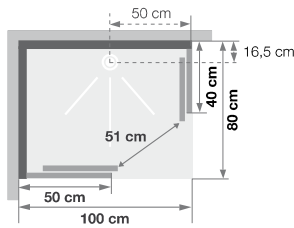

## Rechthoekige douchecabine

100 x 80, 120 x 80 of 120 x 90 cm

Cabine rectangulaire 100 x 80, 120 x 80 ou 120 x 90 cm

VERSIE  
VERSION

- ▶ 1 draaideur (6 mm) of 2 schuifdeuren (6 mm)
  - ▶ Vaste wanden (4 mm)
  - ▶ Extra stevige schuifdeuren
  - ▶ Uitklapbare verchromde wieltjes
- 
- ▶ 1 porte pivotante (6 mm) ou 2 coulissantes (6 mm)
  - ▶ Parties fixes (4 mm)
  - ▶ Portes coulissantes plus rigides
  - ▶ Roulettes métalliques chromées et déclinables

▲ EDEN+ 100 x 80 Schuifdeuren ▷ Portes coulissantes

210 cm (219 cm met regendouche - avec douche-pluie)

Installatie omkeerbaar links/rechts  
Installation réversible gauche / droite

Afmetingen in cm | Dimensions en cm

	100 x 80	120 x 80	120 x 90
Hoogte douchebak   Hauteur du receveur	9	9	9
Afvoerhoogte Hauteur d'évacuation	3,5	3,5	3,5
Hoogte waterafvoer zone Hauteur zone d'évacuation d'eau	K	5	5
Breedte waterafvoer zone Largeur zone d'évacuation d'eau	L	80	80
Breedte tot aan waterafvoer zone Déport zone d'évacuation d'eau	M	15	15
Breedte watertoevoer zone Largeur zone d'arrivée d'eau	N	60	60
Min. hoogte watertoevoer Hauteur mini d'arrivée d'eau	P	15	15
Hoogte watertoevoer zone Hauteur zone d'arrivée d'eau	O	170	170
Breedte tot aan watertoevoer zone Déport zone d'arrivée d'eau	U	15	15
Breedte tot hart kraan Largeur centre mitigeur	V	40	45
Hoogte tot hart kraan Hauteur centre mitigeur	W	110	110
Zone tbv bevestigen kraanwerk Zone emplacement mitigeur cabine	ØX	25	25