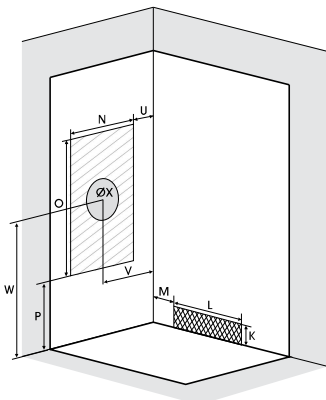

## Rechthoekige douchecabine

100 x 80, 120 x 80 of 120 x 90 cm

Cabine rectangulaire 100 x 80, 120 x 80 ou 120 x 90 cm

VERSIE  
VERSION

- ▶ 1 draaideur (6 mm) of 2 schuifdeuren (6 mm)
  - ▶ Vaste wanden (4 mm)
  - ▶ Extra stevige schuifdeuren
  - ▶ Uitklapbare verchromde wieltjes
- 
- ▶ 1 porte pivotante (6 mm) ou 2 coulissantes (6 mm)
  - ▶ Parties fixes (4 mm)
  - ▶ Portes coulissantes plus rigides
  - ▶ Roulettes métalliques chromées et déclinables

▲ EDEN+ 100 x 80 Schuifdeuren ▷ Portes coulissantes

210 cm (219 cm met regendouche - avec douche-pluie)

Installatie omkeerbaar links/rechts  
Installation réversible gauche / droite

Afmetingen in cm | Dimensions en cm

	100 x 80	120 x 80	120 x 90
Hoogte douchebak   Hauteur du receveur	9	9	9
Afvoerhoogte Hauteur d'évacuation	3,5	3,5	3,5
Hoogte waterafvoer zone Hauteur zone d'évacuation d'eau	K	5	5
Breedte waterafvoer zone Largeur zone d'évacuation d'eau	L	80	80
Breedte tot aan waterafvoer zone Déport zone d'évacuation d'eau	M	15	15
Breedte watertoevoer zone Largeur zone d'arrivée d'eau	N	60	60
Min. hoogte watertoevoer Hauteur mini d'arrivée d'eau	P	15	15
Hoogte watertoevoer zone Hauteur zone d'arrivée d'eau	O	170	170
Breedte tot aan watertoevoer zone Déport zone d'arrivée d'eau	U	15	15
Breedte tot hart kraan Largeur centre mitigeur	V	40	45
Hoogte tot hart kraan Hauteur centre mitigeur	W	110	110
Zone tbv bevestigen kraanwerk Zone emplacement mitigeur cabine	ØX	25	25