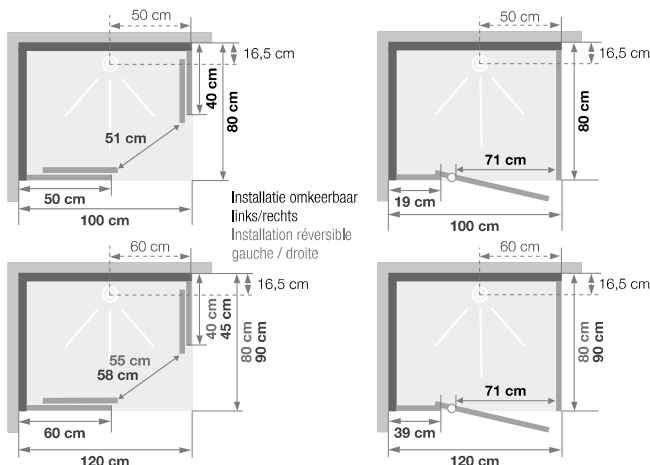

## Rechthoekige douchecabine

100 x 80, 120 x 80 of 120 x 90 cm

Cabine rectangulaire 100 x 80, 120 x 80 ou 120 x 90 cm

VERSIE  
VERSION

- ▶ 1 draaideur (6 mm) of 2 schuifdeuren (6 mm)
- ▶ Vaste wanden (4 mm)
- ▶ Extra stevige schuifdeuren
- ▶ Mengkraan met geïntegreerde omstelling en Vernet-cartridge
- ▶ Messing handdouche
- ▶ Ronde verchromde regendouche
- ▶ Verchromde metalen handgrepen voor betere grip
- ▶ Uitklikbare verchromde wieltjes

- ▶ 1 porte pivotante (6 mm) ou 2 coulissantes (6 mm)
- ▶ Parties fixes (4 mm)
- ▶ Portes coulissantes plus rigides
- ▶ Mitigeur avec inverseur intégré et cartouche Vernet
- ▶ Douchette à main en laiton
- ▶ Douche pluie chromée ronde
- ▶ Poignées métalliques chromées pour une meilleure préhension
- ▶ Roulettes métalliques chromées et déclipables

▲ EDEN 100 X 80 Schuifdeuren ▷ Portes coulissantes

Afmetingen in cm | Dimensions en cm

		100 x 80		120 x 80		120 x 90	
Hoogte douchebak   Hauteur du receveur		9	18	9	18		
Afvoerhoogte Hauteur d'évacuation		3,5	12,5	3,5	12,5		
Hoogte waterafvoer zone Hauteur zone d'évacuation d'eau	K	5	14	5	14		
Breedte waterafvoer zone Largeur zone d'évacuation d'eau	L	80	80	80	80		
Breedte tot aan waterafvoer zone Déport zone d'évacuation d'eau	M	15	15	15	15		
Breedte watertoevoer zone Largeur zone d'arrivée d'eau	N	60	60	60	60		
Min. hoogte watertoevoer Hauteur mini d'arrivée d'eau	P	15	24	15	24		
Hoogte watertoevoer zone Hauteur zone d'arrivée d'eau	O	170	170	170	170		
Breedte tot aan watertoevoer zone Déport zone d'arrivée d'eau	U	15	15	15	15		
Breedte tot hart kraan Largeur centre mitigeur	V	40	40	45	45		
Hoogte tot hart kraan Hauteur centre mitigeur	W	118	127	118	127		
Zone tbv bevestigen kraanwerk Zone emplacement mitigeur cabine	ØX	25	25	25	25		