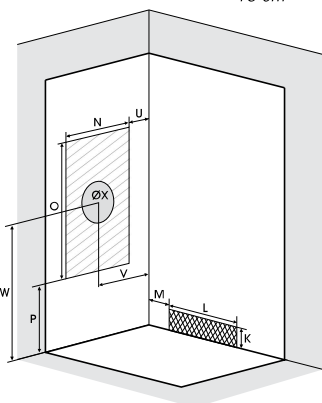

## Rechthoekige douchecabine

100 x 80, 120 x 80 of 120 x 90 cm

Cabine rectangulaire 100 x 80, 120 x 80 ou 120 x 90 cm

VERSIE  
VERSION

- ▶ 1 draaideur (6 mm) of 2 schuifdeuren (6 mm)
- ▶ Vaste wanden (4 mm)
- ▶ Extra stevige schuifdeuren
- ▶ Mengkraan met geïntegreerde omstelling en Vernet-cartridge
- ▶ Messing handdouche
- ▶ Ronde verchromde regendouche
- ▶ Verchromde metalen handgrepen voor betere grip
- ▶ Uitklikbare verchromde wieltjes

- ▶ 1 porte pivotante (6 mm) ou 2 coulissantes (6 mm)
- ▶ Parties fixes (4 mm)
- ▶ Portes coulissantes plus rigides
- ▶ Mitigeur avec inverseur intégré et cartouche Vernet
- ▶ Douchette à main en laiton
- ▶ Douche pluie chromée ronde
- ▶ Poignées métalliques chromées pour une meilleure préhension
- ▶ Roulettes métalliques chromées et déclipables

▲ EDEN 100 X 80 Schuifdeuren ▷ Portes coulissantes

Afmetingen in cm | Dimensions en cm

		100 x 80		120 x 80		120 x 90	
Hoogte douchebak   Hauteur du receveur		9	18	9	18		
Afvoerhoogte Hauteur d'évacuation		3,5	12,5	3,5	12,5		
Hoogte waterafvoer zone Hauteur zone d'évacuation d'eau	K	5	14	5	14		
Breedte waterafvoer zone Largeur zone d'évacuation d'eau	L	80	80	80	80		
Breedte tot aan waterafvoer zone Déport zone d'évacuation d'eau	M	15	15	15	15		
Breedte watertoevoer zone Largeur zone d'arrivée d'eau	N	60	60	60	60		
Min. hoogte watertoevoer Hauteur mini d'arrivée d'eau	P	15	24	15	24		
Hoogte watertoevoer zone Hauteur zone d'arrivée d'eau	O	170	170	170	170		
Breedte tot aan watertoevoer zone Déport zone d'arrivée d'eau	U	15	15	15	15		
Breedte tot hart kraan Largeur centre mitigeur	V	40	40	45	45		
Hoogte tot hart kraan Hauteur centre mitigeur	W	118	127	118	127		
Zone tbv bevestigen kraanwerk Zone emplacement mitigeur cabine	ØX	25	25	25	25		