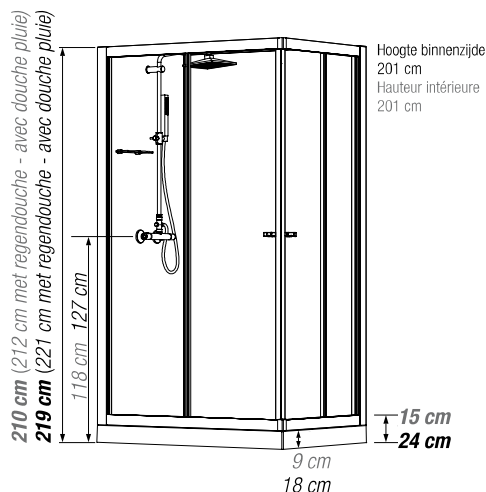

## Rechthoekige douchecabine

100 x 80, 120 x 80 of 120 x 90 cm

Cabine rectangulaire 100 x 80, 120 x 80 ou 120 x 90 cm

VERSIE  
VERSION

- ▶ 1 draaideur (6 mm) of 2 schuifdeuren (6 mm)
- ▶ Vaste wanden (4 mm)
- ▶ Extra stevige schuifdeuren
- ▶ Mengkraan met geïntegreerde omstelling en Vernet-cartridge
- ▶ Messing handdouche
- ▶ Ronde verchromde regendouche
- ▶ Verchromde metalen handgrepen voor betere grip
- ▶ Uitklikbare verchromde wieltjes

- ▶ 1 porte pivotante (6 mm) ou 2 coulissantes (6 mm)
- ▶ Parties fixes (4 mm)
- ▶ Portes coulissantes plus rigides
- ▶ Mitigeur avec inverseur intégré et cartouche Vernet
- ▶ Douchette à main en laiton
- ▶ Douche pluie chromée ronde
- ▶ Poignées métalliques chromées pour une meilleure préhension
- ▶ Roulettes métalliques chromées et déclipables

▲ EDEN 100 X 80 Schuifdeuren ▷ Portes coulissantes

Afmetingen in cm | Dimensions en cm

		100 x 80		120 x 80		120 x 90	
Hoogte douchebak   Hauteur du receveur		9	18	9	18		
Afvoerhoogte Hauteur d'évacuation		3,5	12,5	3,5	12,5		
Hoogte waterafvoer zone Hauteur zone d'évacuation d'eau	K	5	14	5	14		
Breedte waterafvoer zone Largeur zone d'évacuation d'eau	L	80	80	80	80		
Breedte tot aan waterafvoer zone Déport zone d'évacuation d'eau	M	15	15	15	15		
Breedte watertoevoer zone Largeur zone d'arrivée d'eau	N	60	60	60	60		
Min. hoogte watertoevoer Hauteur mini d'arrivée d'eau	P	15	24	15	24		
Hoogte watertoevoer zone Hauteur zone d'arrivée d'eau	O	170	170	170	170		
Breedte tot aan watertoevoer zone Déport zone d'arrivée d'eau	U	15	15	15	15		
Breedte tot hart kraan Largeur centre mitigeur	V	40	40	45	45		
Hoogte tot hart kraan Hauteur centre mitigeur	W	118	127	118	127		
Zone tbv bevestigen kraanwerk Zone emplacement mitigeur cabine	ØX	25	25	25	25		

INFO

Installeer deze cabine op elke  
gewenste plek dankzij de  
p.134 ► VULLWATERPOMP

Installez cette cabine  
partout grâce à

► LA POMPE DE RELEVAGE

▲ **EDEN 120 X 80** Draaideur ▷ Porte pivotante

▲ Verchromde regendouche ▷ Douche pluie chromée