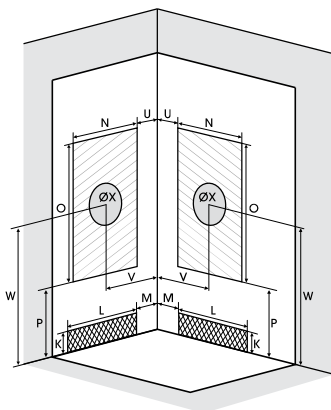

Afmetingen in cm | Dimensions en cm	R90
Hoogte douchebak | Hauteur du receveur	9
Afvoerhoogte Hauteur d'évacuation	3,5
Hoogte waterafvoer zone Hauteur zone d'évacuation d'eau	K 5
Breedte waterafvoer zone Largeur zone d'évacuation d'eau	L 70
Breedte tot aan waterafvoer zone Déport zone d'évacuation d'eau	M 15
Breedte watertoevoer zone Largeur zone d'arrivée d'eau	N 70
Min. hoogte watertoevoer Hauteur mini d'arrivée d'eau	P 15
Hoogte watertoevoer zone Hauteur zone d'arrivée d'eau	O 170
Breedte tot aan watertoevoer zone Déport zone d'arrivée d'eau	U 15
Breedte tot hart kraan Largeur centre mitigeur	V 40
Hoogte tot hart kraan Hauteur centre mitigeur	W 110
Zone tbv bevestigen kraanwerk Zone emplacement mitigeur cabine	ØX 25

DOUCHEBAK | RECEVEUR 9 CM	Schuifdeuren | Portes coulissantes	Draaideur | Porte pivotante
90 x 90 cm	CA854 € 2908 ●	CA844 € 2908 ●

● Uit voorraad leverbaar | Livraison de stock

INFO Installeer deze cabine op elke gewenste plek dankzij de **VUILWATERPOMP** p.122

Installez cette cabine partout grâce à **LA POMPE DE RELEVAGE**