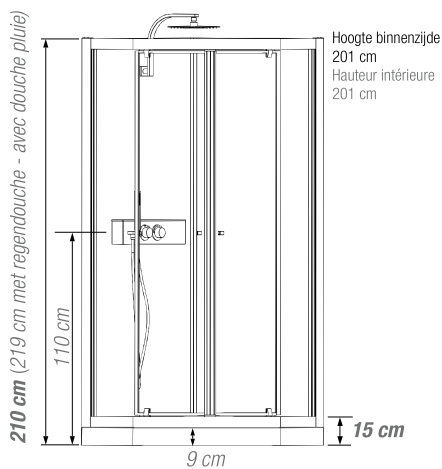

Afmetingen in cm | Dimensions en cm	R90
Hoogte douchebak | Hauteur du receveur	9
Afvoerhoogte Hauteur d'évacuation	3,5
Hoogte waterafvoer zone Hauteur zone d'évacuation d'eau	K 5
Breedte waterafvoer zone Largeur zone d'évacuation d'eau	L 70
Breedte tot aan waterafvoer zone Déport zone d'évacuation d'eau	M 15
Breedte watertoevoer zone Largeur zone d'arrivée d'eau	N 70
Min. hoogte watertoevoer Hauteur mini d'arrivée d'eau	P 15
Hoogte watertoevoer zone Hauteur zone d'arrivée d'eau	O 170
Breedte tot aan watertoevoer zone Déport zone d'arrivée d'eau	U 15
Breedte tot hart kraan Largeur centre mitigeur	V 40
Hoogte tot hart kraan Hauteur centre mitigeur	W 110
Zone tbv bevestigen kraanwerk Zone emplacement mitigeur cabine	ØX 25

DOUCHEBAK | RECEVEUR 9 CM	Schuifdeuren | Portes coulissantes	Draaideur | Porte pivotante
90 x 90 cm	CA854 € 2908 ●	CA844 € 2908 ●

● Uit voorraad leverbaar | Livraison de stock

INFO Installeer deze cabine op elke gewenste plek dankzij de **VUILWATERPOMP** p.122

Installez cette cabine partout grâce à **LA POMPE DE RELEVAGE**