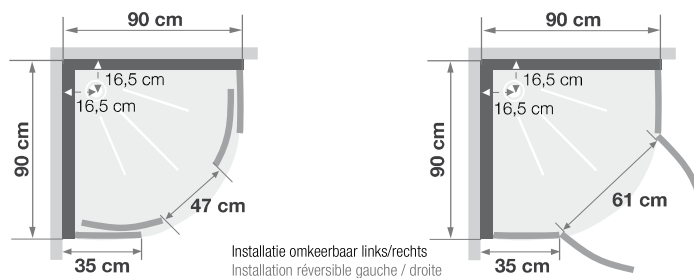

Afmetingen in cm | Dimensions en cm	R90
Hoogte douchebak | Hauteur du receveur	9
Afvoerhoogte Hauteur d'évacuation	3,5
Hoogte waterafvoer zone Hauteur zone d'évacuation d'eau	K 5
Breedte waterafvoer zone Largeur zone d'évacuation d'eau	L 70
Breedte tot aan waterafvoer zone Déport zone d'évacuation d'eau	M 15
Breedte watertoevoer zone Largeur zone d'arrivée d'eau	N 70
Min. hoogte watertoevoer Hauteur mini d'arrivée d'eau	P 15
Hoogte watertoevoer zone Hauteur zone d'arrivée d'eau	O 170
Breedte tot aan watertoevoer zone Déport zone d'arrivée d'eau	U 15
Breedte tot hart kraan Largeur centre mitigeur	V 40
Hoogte tot hart kraan Hauteur centre mitigeur	W 110
Zone tbv bevestigen kraanwerk Zone emplacement mitigeur cabine	ØX 25

DOUCHEBAK | RECEVEUR 9 CM	Schuifdeuren | Portes coulissantes	Draaideur | Porte pivotante
90 x 90 cm	CA854 € 2908 ●	CA844 € 2908 ●

● Uit voorraad leverbaar | Livraison de stock

INFO Installeer deze cabine op elke gewenste plek dankzij de **VUILWATERPOMP** p.122

Installez cette cabine partout grâce à **LA POMPE DE RELEVAGE**