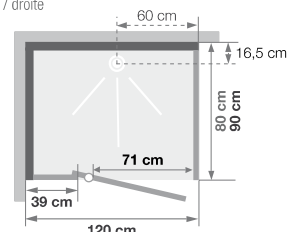

RECHTHOEK

RECTANGULAIRE

Rechthoekige douchecabine

100 x 80, 120 x 80 of 120 x 90 cm

Cabine rectangulaire 100 x 80, 120 x 80 ou 120 x 90 cm

VERSIE
VERSION

- ▶ 1 draaideur (6 mm) of 2 schuifdeuren (6 mm)
 - ▶ Vaste wanden (4 mm)
 - ▶ Extra stevige schuifdeuren
 - ▶ Uitklapbare verchroomde wieltjes
-
- ▶ 1 porte pivotante (6 mm) ou 2 coulissantes (6 mm)
 - ▶ Parties fixes (4 mm)
 - ▶ Portes coulissantes plus rigides
 - ▶ Roulettes métalliques chromées et déclinables

▲ EDEN+ 100 x 80 Schuifdeuren ▷ Portes coulissantes

Installatie omkeerbaar links/rechts
Installation réversible gauche / droite

Afmetingen in cm | Dimensions en cm

	100 x 80	120 x 80	120 x 90
Hoogte douchebak Hauteur du receveur	9	9	9
Afvoerhoogte Hauteur d'évacuation	3,5	3,5	3,5
Hoogte waterafvoer zone Hauteur zone d'évacuation d'eau	K	5	5
Breedte waterafvoer zone Largeur zone d'évacuation d'eau	L	80	80
Breedte tot aan waterafvoer zone Déport zone d'évacuation d'eau	M	15	15
Breedte watertoevoer zone Largeur zone d'arrivée d'eau	N	60	60
Min. hoogte watertoevoer Hauteur mini d'arrivée d'eau	P	15	15
Hoogte watertoevoer zone Hauteur zone d'arrivée d'eau	O	170	170
Breedte tot aan watertoevoer zone Déport zone d'arrivée d'eau	U	15	15
Breedte tot hart kraan Largeur centre mitigeur	V	40	45
Hoogte tot hart kraan Hauteur centre mitigeur	W	110	110
Zone tbv bevestigen kraanwerk Zone emplacement mitigeur cabine	ØX	25	25