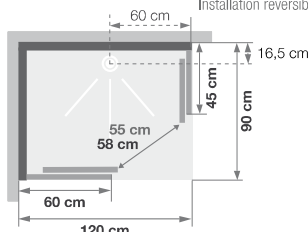

RECHTHOEK

RECTANGULAIRE

Rechthoekige douchecabine

100 x 80, 120 x 80 of 120 x 90 cm

Cabine rectangulaire 100 x 80, 120 x 80 ou 120 x 90 cm

VERSIE
VERSION

- ▶ 1 draaideur (6 mm) of 2 schuifdeuren (6 mm)
 - ▶ Vaste wanden (4 mm)
 - ▶ Extra stevige schuifdeuren
 - ▶ Uitklapbare verchroomde wieltjes
-
- ▶ 1 porte pivotante (6 mm) ou 2 coulissantes (6 mm)
 - ▶ Parties fixes (4 mm)
 - ▶ Portes coulissantes plus rigides
 - ▶ Roulettes métalliques chromées et déclinables

▲ EDEN+ 100 x 80 Schuifdeuren ▷ Portes coulissantes

Installatie omkeerbaar links/rechts
Installation réversible gauche / droite

Afmetingen in cm | Dimensions en cm

	100 x 80	120 x 80	120 x 90
Hoogte douchebak Hauteur du receveur	9	9	9
Afvoerhoogte Hauteur d'évacuation	3,5	3,5	3,5
Hoogte waterafvoer zone Hauteur zone d'évacuation d'eau	K	5	5
Breedte waterafvoer zone Largeur zone d'évacuation d'eau	L	80	80
Breedte tot aan waterafvoer zone Déport zone d'évacuation d'eau	M	15	15
Breedte watertoevoer zone Largeur zone d'arrivée d'eau	N	60	60
Min. hoogte watertoevoer Hauteur mini d'arrivée d'eau	P	15	15
Hoogte watertoevoer zone Hauteur zone d'arrivée d'eau	O	170	170
Breedte tot aan watertoevoer zone Déport zone d'arrivée d'eau	U	15	15
Breedte tot hart kraan Largeur centre mitigeur	V	40	45
Hoogte tot hart kraan Hauteur centre mitigeur	W	110	110
Zone tbv bevestigen kraanwerk Zone emplacement mitigeur cabine	ØX	25	25

INFO Installeer deze cabine op elke
gewenste plek dankzij de
p.134 ► VULLWATERPOMP

Installez cette cabine
partout grâce à
► LA POMPE DE RELEVAGE

▲ EDEN+ 120 x 80 Draaideur ▷ Porte pivotante

▲ Inclusief regendouche ▷ Douche pluie de série