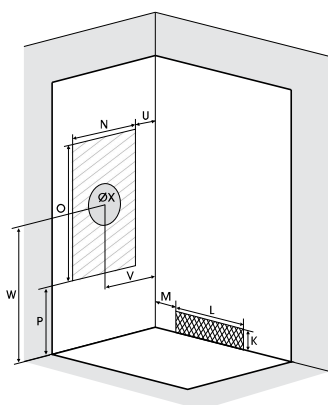

RECHTHOEK

RECTANGULAIRE

Rechthoekige douchecabine

100 x 80, 120 x 80 of 120 x 90 cm

Cabine rectangulaire 100 x 80, 120 x 80 ou 120 x 90 cm

VERSIE
VERSION

- ▶ 1 draaideur (6 mm) of 2 schuifdeuren (6 mm)
 - ▶ Vaste wanden (4 mm)
 - ▶ Extra stevige schuifdeuren
 - ▶ Uitklapbare verchroomde wieltjes
-
- ▶ 1 porte pivotante (6 mm) ou 2 coulissantes (6 mm)
 - ▶ Parties fixes (4 mm)
 - ▶ Portes coulissantes plus rigides
 - ▶ Roulettes métalliques chromées et déclinables

▲ EDEN+ 100 x 80 Schuifdeuren ▷ Portes coulissantes

Installatie omkeerbaar links/rechts
Installation réversible gauche / droite

Afmetingen in cm | Dimensions en cm

	100 x 80	120 x 80	120 x 90
Hoogte douchebak Hauteur du receveur	9	9	9
Afvoerhoogte Hauteur d'évacuation	3,5	3,5	3,5
Hoogte waterafvoer zone Hauteur zone d'évacuation d'eau	K	5	5
Breedte waterafvoer zone Largeur zone d'évacuation d'eau	L	80	80
Breedte tot aan waterafvoer zone Déport zone d'évacuation d'eau	M	15	15
Breedte watertoevoer zone Largeur zone d'arrivée d'eau	N	60	60
Min. hoogte watertoevoer Hauteur mini d'arrivée d'eau	P	15	15
Hoogte watertoevoer zone Hauteur zone d'arrivée d'eau	O	170	170
Breedte tot aan watertoevoer zone Déport zone d'arrivée d'eau	U	15	15
Breedte tot hart kraan Largeur centre mitigeur	V	40	45
Hoogte tot hart kraan Hauteur centre mitigeur	W	110	110
Zone tbv bevestigen kraanwerk Zone emplacement mitigeur cabine	ØX	25	25

INFO Installeer deze cabine op elke
gewenste plek dankzij de
p.134 ► VULLWATERPOMP

Installez cette cabine
partout grâce à
► LA POMPE DE RELEVAGE

▲ EDEN+ 120 x 80 Draaideur ▷ Porte pivotante

▲ Inclusief regendouche ▷ Douche pluie de série