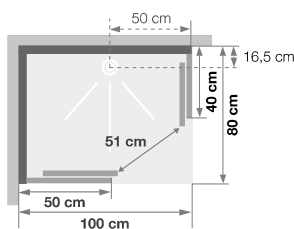

RECHTHOEK

RECTANGULAIRE

Rechthoekige douchecabine

100 x 80, 120 x 80 of 120 x 90 cm

Cabine rectangulaire 100 x 80, 120 x 80 ou 120 x 90 cm

VERSIE
VERSION

- ▶ 1 draaideur (6 mm) of 2 schuifdeuren (6 mm)
 - ▶ Vaste wanden (4 mm)
 - ▶ Extra stevige schuifdeuren
 - ▶ Uitklapbare verchroomde wieltjes
-
- ▶ 1 porte pivotante (6 mm) ou 2 coulissantes (6 mm)
 - ▶ Parties fixes (4 mm)
 - ▶ Portes coulissantes plus rigides
 - ▶ Roulettes métalliques chromées et déclinables

▲ EDEN+ 100 x 80 Schuifdeuren ▷ Portes coulissantes

Installatie omkeerbaar links/rechts
Installation réversible gauche / droite

Afmetingen in cm | Dimensions en cm

	100 x 80	120 x 80	120 x 90
Hoogte douchebak Hauteur du receveur	9	9	9
Afvoerhoogte Hauteur d'évacuation	3,5	3,5	3,5
Hoogte waterafvoer zone Hauteur zone d'évacuation d'eau	K	5	5
Breedte waterafvoer zone Largeur zone d'évacuation d'eau	L	80	80
Breedte tot aan waterafvoer zone Déport zone d'évacuation d'eau	M	15	15
Breedte watertoevoer zone Largeur zone d'arrivée d'eau	N	60	60
Min. hoogte watertoevoer Hauteur mini d'arrivée d'eau	P	15	15
Hoogte watertoevoer zone Hauteur zone d'arrivée d'eau	O	170	170
Breedte tot aan watertoevoer zone Déport zone d'arrivée d'eau	U	15	15
Breedte tot hart kraan Largeur centre mitigeur	V	40	45
Hoogte tot hart kraan Hauteur centre mitigeur	W	110	110
Zone tbv bevestigen kraanwerk Zone emplacement mitigeur cabine	ØX	25	25