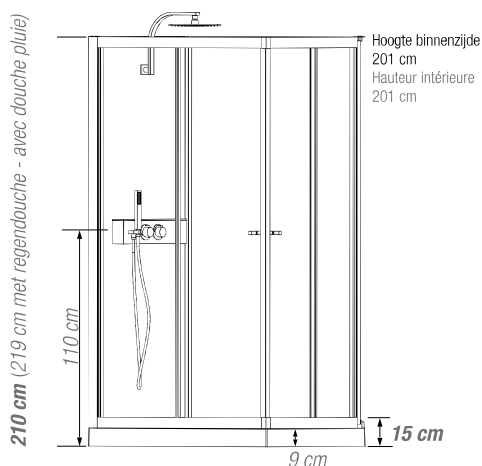

RECHTHOEK

RECTANGULAIRE

Rechthoekige douchecabine

100 x 80, 120 x 80 of 120 x 90 cm

Cabine rectangulaire 100 x 80, 120 x 80 ou 120 x 90 cm

VERSIE
VERSION

- ▶ 1 draaideur (6 mm) of 2 schuifdeuren (6 mm)
 - ▶ Vaste wanden (4 mm)
 - ▶ Extra stevige schuifdeuren
 - ▶ Uitklapbare verchroomde wieltjes
-
- ▶ 1 porte pivotante (6 mm) ou 2 coulissantes (6 mm)
 - ▶ Parties fixes (4 mm)
 - ▶ Portes coulissantes plus rigides
 - ▶ Roulettes métalliques chromées et déclinables

▲ EDEN+ 100 x 80 Schuifdeuren ▷ Portes coulissantes

Installatie omkeerbaar links/rechts
Installation réversible gauche / droite

Afmetingen in cm | Dimensions en cm

	100 x 80	120 x 80	120 x 90
Hoogte douchebak Hauteur du receveur	9	9	9
Afvoerhoogte Hauteur d'évacuation	3,5	3,5	3,5
Hoogte waterafvoer zone Hauteur zone d'évacuation d'eau	K	5	5
Breedte waterafvoer zone Largeur zone d'évacuation d'eau	L	80	80
Breedte tot aan waterafvoer zone Déport zone d'évacuation d'eau	M	15	15
Breedte watertoevoer zone Largeur zone d'arrivée d'eau	N	60	60
Min. hoogte watertoevoer Hauteur mini d'arrivée d'eau	P	15	15
Hoogte watertoevoer zone Hauteur zone d'arrivée d'eau	O	170	170
Breedte tot aan watertoevoer zone Déport zone d'arrivée d'eau	U	15	15
Breedte tot hart kraan Largeur centre mitigeur	V	40	45
Hoogte tot hart kraan Hauteur centre mitigeur	W	110	110
Zone tbv bevestigen kraanwerk Zone emplacement mitigeur cabine	ØX	25	25

INFO Installeer deze cabine op elke
gewenste plek dankzij de
p.134 ► VULLWATERPOMP

Installez cette cabine
partout grâce à
► LA POMPE DE RELEVAGE

▲ EDEN+ 120 x 80 Draaideur ▷ Porte pivotante

▲ Inclusief regendouche ▷ Douche pluie de série

▲ Messing handdouche ▷ Douchette à main en laiton

DOUCHEBAK RECEVEUR 9 CM	Schuifdeuren Portes coulissantes	Draaideur Porte pivotante
100 x 80 cm	CA856 € 2834	-
120 x 80 cm	-	CA847 € 3068
120 x 90 cm	CA858 € 3134	CA848 € 3134