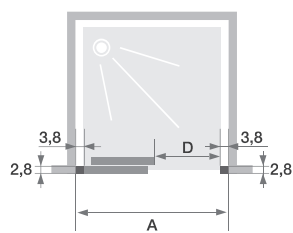

Afmetingen in cm Dimensions en cm		Maat Taille						
		100	110	120	130	140	160	170
Breedte (min/max) Largeur (mini/maxi)	A	97/101	107/111	117/121	127/131	137/141	157/161	167/171
Doorgang Passage	D	39	44	49	54	59	69	74
Totale hoogte Hauteur totale		200	200	200	200	200	200	200
Afstelling bij niet-loodrechte muren Réglage du faux-aplomb		2	2	2	2	2	2	2

	C
100 cm	SR10GE € 338
110 cm	SR11GE € 349
120 cm	SR12GE € 370
130 cm	SR13GE € 402
140 cm	SR14GE € 412
160 cm	SR16GE € 454
170 cm	SR17GE € 486

Installatie omkeerbaar links/rechts
Installation réversible gauche / droite