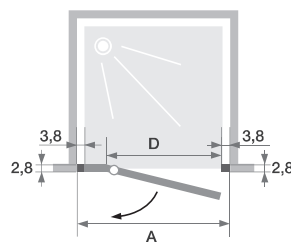

▲ FAST 2000 P Verchromd profiel ▷ Profilé chromé

Afmetingen in cm Dimensions en cm		Maat Taille						
		70	75	80	90	100	110	120
Breedte (min/max) Largeur (mini/maxi)	A	67/71	72/76	77/81	87/91	97/101	107/111	117/121
Doorgang Passage	D	43	48	53	63	73	83	93
Totale hoogte Hauteur totale		200	200	200	200	200	200	200
Afstelling bij niet-loodrechte muren Réglage du faux-aplomb		2	2	2	2	2	2	2

	P
70 cm	PR70GE € 296
75 cm	PR75GE € 307
80 cm	PR80GE € 307
90 cm	PR90GE € 328
100 cm	PR10GE € 338
110 cm	PR11GE € 359
120 cm	PR12GE € 370

Installatie omkeerbaar links/rechts
Installation réversible gauche / droite