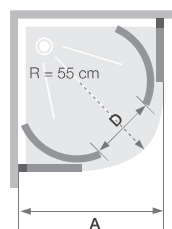

▲ FAST 2000 R/C Verchroomd profiel > Profilé chromé

Afmetingen in cm Dimensions en cm		Maat Taille	
		80	90
Breedte (min/max) Largeur (mini/maxi)	A	77/79	87/89
Doorgang Passage	D	55	55
Totale hoogte Hauteur totale		200	200
Afstelling bij niet-loodrechte muren Réglage du faux-aplomb		2	2

	R/C
80 cm	QR88GE € 465
90 cm	QR99GE € 507

Installatie omkeerbaar links/rechts
Installation réversible gauche / droite