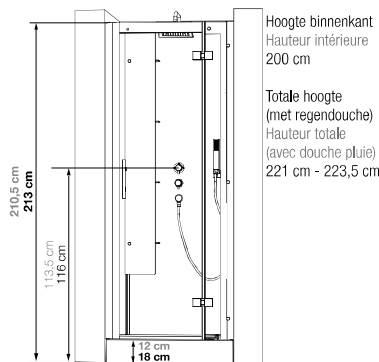

Maten model C80 nis
Cotes modèle C80 niche