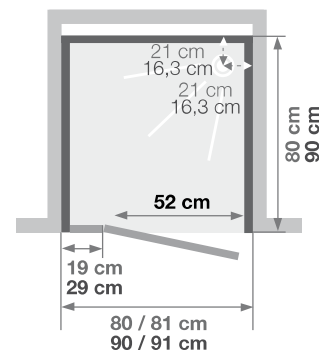

Deuropening omkeerbaar rechts/links
Ouverture réversible droite / gauche