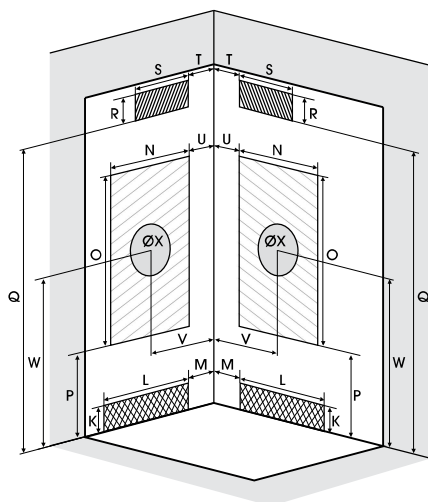

## C NIS C NICHE

**Vierkante douchemcabine 80 of 90 cm**  
Cabine carrée 80 ou 90 cm

**VERSIE**  
VERSION

- ▶ 3 achterwanden van matglas
  - ▶ 1 draaideur
  - ▶ Douchemcabine plaatsbaar achterin of voorin de nis
- 
- ▶ 3 panneaux de fond en verre blanc opaque
  - ▶ 1 porte pivotante
  - ▶ Cabine positionnable en fond de niche ou à l'avant de la niche

Afmetingen in cm | Dimensions en cm

	C80		C90	
Hoogte douchembak   Hauteur du receveur	12	18	12	18
Afvoerhoogte Hauteur d'évacuation	4,5	7	3,5	8,5
Hoogte waterafvoer zone Hauteur zone d'évacuation d'eau	K	6	8,5	5
Breedte waterafvoer zone Largeur zone d'évacuation d'eau	L	14	14	14
Breedte tot aan waterafvoer zone Déport zone d'évacuation d'eau	M	14	14	9
Breedte watertoevoer zone Largeur zone d'arrivée d'eau	N	80	80	90
Min. hoogte watertoevoer Hauteur mini d'arrivée d'eau	P	14	16,5	14,5
Hoogte watertoevoer zone Hauteur zone d'arrivée d'eau	O	195	195	195
Breedte tot aan watertoevoer zone Déport zone d'arrivée d'eau	U	0	0	0
Breedte tot hart kraan Largeur centre mitigeur	V	40	40	45
Hoogte tot hart kraan Hauteur centre mitigeur	W	113,5	116	114
Zone tbv bevestigen kraanwerk Zone emplacement mitigeur cabine	ØX	30	30	30