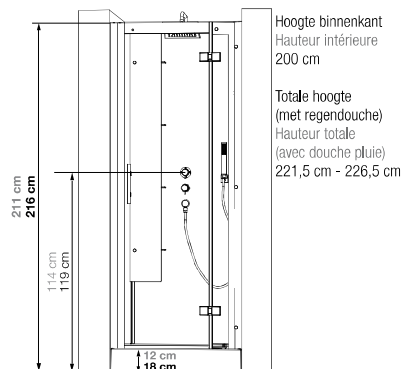

Maten model C90 nis
Cotes modèle C90 niche