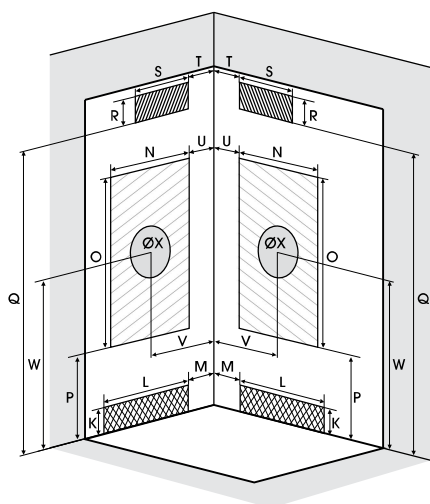

C NIS C NICHE

Vierkante douchemcabine 80 of 90 cm
Cabine carrée 80 ou 90 cm

VERSIE
VERSION

- ▶ 3 achterwanden van matglas
 - ▶ 1 draaideur
 - ▶ Douchemcabine plaatsbaar achterin of voorin de nis
-
- ▶ 3 panneaux de fond en verre blanc opaque
 - ▶ 1 porte pivotante
 - ▶ Cabine positionnable en fond de niche ou à l'avant de la niche

Afmetingen in cm | Dimensions en cm

	C80		C90	
Hoogte douchebak Hauteur du receveur	12	18	12	18
Afvoerhoogte Hauteur d'évacuation	4,5	7	3,5	8,5
Hoogte waterafvoer zone Hauteur zone d'évacuation d'eau	K	8,5	5	10
Breedte waterafvoer zone Largeur zone d'évacuation d'eau	L	14	14	14
Breedte tot aan waterafvoer zone Déport zone d'évacuation d'eau	M	14	9	9
Breedte watertoevoer zone Largeur zone d'arrivée d'eau	N	80	90	90
Min. hoogte watertoevoer Hauteur mini d'arrivée d'eau	P	14	16,5	19,5
Hoogte watertoevoer zone Hauteur zone d'arrivée d'eau	O	195	195	195
Breedte tot aan watertoevoer zone Déport zone d'arrivée d'eau	U	0	0	0
Breedte tot hart kraan Largeur centre mitigeur	V	40	45	45
Hoogte tot hart kraan Hauteur centre mitigeur	W	113,5	114	119
Zone tbv bevestigen kraanwerk Zone emplacement mitigeur cabine	ØX	30	30	30