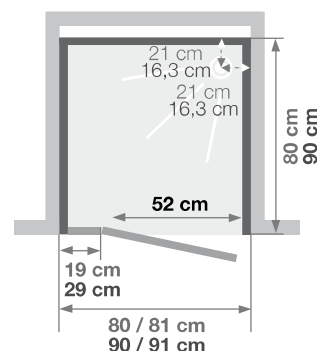

Deuropening omkeerbaar rechts/links
Ouverture réversible droite / gauche