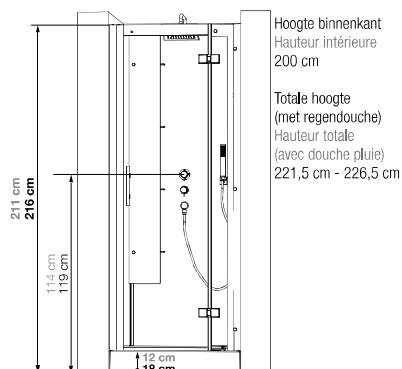

Maten model C90 nis
Cotes modèle C90 niche