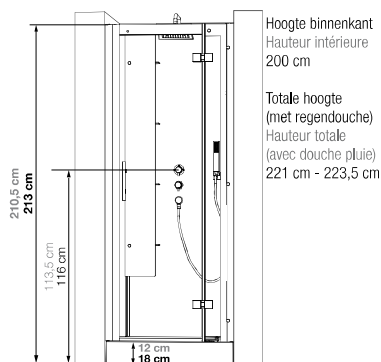

Maten model C80 nis
Cotes modèle C80 niche