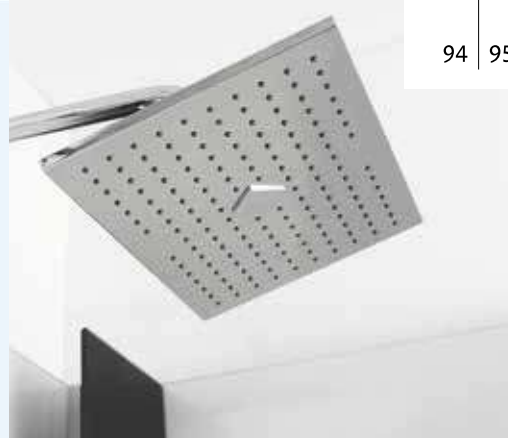

▲ Inclusief grote regendouche ▷ Large douche pluie de série