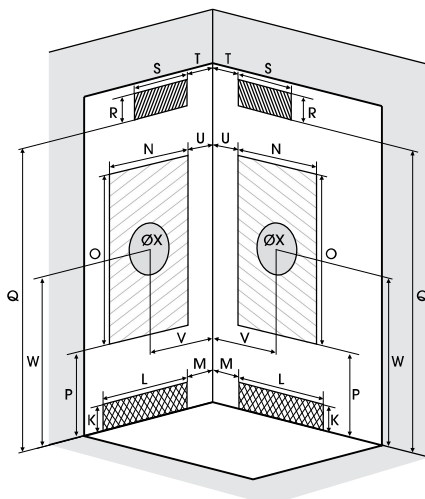

C80 | C90

Vierkante douchemcabine 80 of 90 cm
Cabine carrée 80 ou 90 cm

VERSIES
VERSIONS

Alleen C90 | Sur C90

- ▶ Hydromassage via 6 verstelbare hydrojets voor een verfrissende massage
 - ▶ Hydro+stoom versie met kleurentherapie en FM radio
 - ▶ 1 draaideur (6 mm) of 2 schuifdeuren (8 mm)
-
- ▶ Hydromassage via 6 buses orientables à roto-jet pour un massage tonique
 - ▶ Version hydro+hammam avec chromothérapie et radio FM
 - ▶ 1 porte pivotante (6 mm) ou 2 coulissantes (8 mm)

▲ **HORIZON C90** Versie hydro+stoom ▷ Grijs
▷ Version hydro+hammam ▷ Acler

Maten model C80
Cotes modèle C80

Maten model C90
Cotes modèle C90

Installatie omkeerbaar rechts/links
Installation réversible droite / gauche

Afmetingen in cm | Dimensions en cm

	C80		C90	
Hoogte douchembak Hauteur du receveur	12	18	12	18
Afvoerhoogte Hauteur d'évacuation	4,5	7	3,5	8,5
Hoogte waterafvoer zone Hauteur zone d'évacuation d'eau	K	8,5	5	10
Breedte waterafvoer zone Largeur zone d'évacuation d'eau	L	14	14	14
Breedte tot aan waterafvoer zone Départ zone d'évacuation d'eau	M	13	24,5	24,5
Breedte watertoevoer zone Largeur zone d'arrivée d'eau	N	77	87	87
Min. hoogte watertoevoer Hauteur mini d'arrivée d'eau	P	14	16,4	14,5
Hoogte watertoevoer zone Hauteur zone maxi d'arrivée d'eau	O	195	195	195
Breedte tot aan watertoevoer zone Départ zone d'arrivée d'eau	U	0	0	0
Breedte tot hart kraan Largeur centre mitigeur	V	42	47	47
Hoogte tot hart kraan Hauteur centre mitigeur	W	113,5	116	114
Zone tbv bevestigen kraanwerk Zone emplacement mitigeur cabine	ØX	30	30	30
Min. hoogte aansluiting elektra Hauteur mini d'arrivée électrique	Q	-	193	198
Hoogte aansluiting elektra Hauteur zone d'arrivée électrique	R	-	25	25
Breedte tbv voedingspunt elektra Largeur pour position arrivée électrique	S	-	80	80
Breedte tot aan aansluiting elektra Départ zone d'arrivée électrique	T	-	0	0