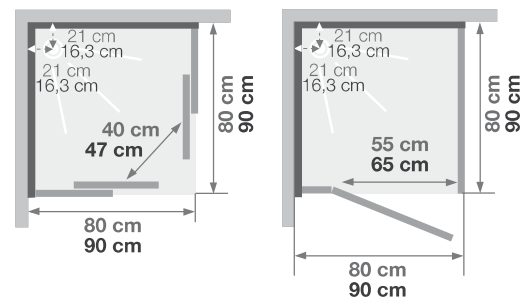

Installatie omkeerbaar rechts/links
Installation réversible droite / gauche