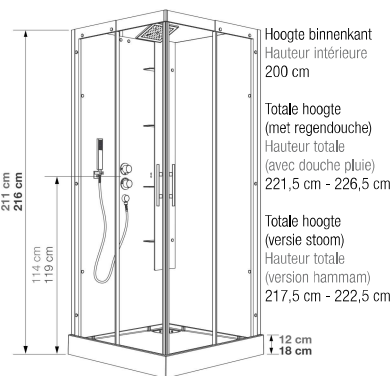

C80 | C90

Vierkante douchemcabine 80 of 90 cm
Cabine carrée 80 ou 90 cm

VERSIES
VERSIONS

Alleen C90 | Sur C90

- ▶ Hydromassage via 6 verstelbare hydrojets voor een verfrissende massage
 - ▶ Hydro+stoom versie met kleurentherapie en FM radio
 - ▶ 1 draaideur (6 mm) of 2 schuifdeuren (8 mm)
-
- ▶ Hydromassage via 6 buses orientables à roto-jet pour un massage tonique
 - ▶ Version hydro+hammam avec chromothérapie et radio FM
 - ▶ 1 porte pivotante (6 mm) ou 2 coulissantes (8 mm)

▲ **HORIZON C90** Versie hydro+stoom ▷ Grijs
▷ Version hydro+hammam ▷ Acler

Maten model C80
Cotes modèle C80

Maten model C90
Cotes modèle C90

Installatie omkeerbaar rechts/links
Installation réversible droite / gauche

Afmetingen in cm | Dimensions en cm

	C80		C90	
Hoogte douchembak Hauteur du receveur	12	18	12	18
Afvoerhoogte Hauteur d'évacuation	4,5	7	3,5	8,5
Hoogte waterafvoer zone Hauteur zone d'évacuation d'eau	K	8,5	5	10
Breedte waterafvoer zone Largeur zone d'évacuation d'eau	L	14	14	14
Breedte tot aan waterafvoer zone Départ zone d'évacuation d'eau	M	13	24,5	24,5
Breedte watertoevoer zone Largeur zone d'arrivée d'eau	N	77	87	87
Min. hoogte watertoevoer Hauteur mini d'arrivée d'eau	P	14	16,4	14,5
Hoogte watertoevoer zone Hauteur zone maxi d'arrivée d'eau	O	195	195	195
Breedte tot aan watertoevoer zone Départ zone d'arrivée d'eau	U	0	0	0
Breedte tot hart kraan Largeur centre mitigeur	V	42	47	47
Hoogte tot hart kraan Hauteur centre mitigeur	W	113,5	116	114
Zone tbv bevestigen kraanwerk Zone emplacement mitigeur cabine	ØX	30	30	30
Min. hoogte aansluiting elektra Hauteur mini d'arrivée électrique	Q	-	193	198
Hoogte aansluiting elektra Hauteur zone d'arrivée électrique	R	-	25	25
Breedte tbv voedingspunt elektra Largeur pour position arrivée électrique	S	-	80	80
Breedte tot aan aansluiting elektra Départ zone d'arrivée électrique	T	-	0	0