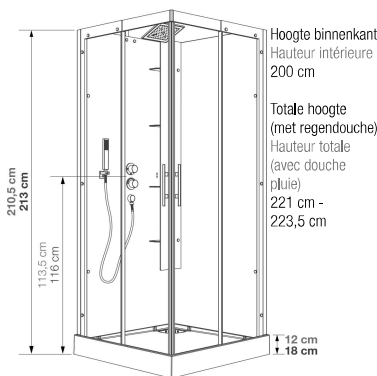

C80 | C90

Vierkante douchemcabine 80 of 90 cm
Cabine carrée 80 ou 90 cm

VERSIES
VERSIONS

Alleen C90 | Sur C90

- ▶ Hydromassage via 6 verstelbare hydrojets voor een verfrissende massage
 - ▶ Hydro+stoom versie met kleurentherapie en FM radio
 - ▶ 1 draaideur (6 mm) of 2 schuifdeuren (8 mm)
-
- ▶ Hydromassage via 6 buses orientables à roto-jet pour un massage tonique
 - ▶ Version hydro+hammam avec chromothérapie et radio FM
 - ▶ 1 porte pivotante (6 mm) ou 2 coulissantes (8 mm)

▲ **HORIZON C90** Versie hydro+stoom ▷ Grijs
▷ Version hydro+hammam ▷ Acler

Maten model C80
Cotes modèle C80

Maten model C90
Cotes modèle C90

Installatie omkeerbaar rechts/links
Installation réversible droite / gauche

Afmetingen in cm | Dimensions en cm

	C80		C90	
Hoogte douchembak Hauteur du receveur	12	18	12	18
Afvoerhoogte Hauteur d'évacuation	4,5	7	3,5	8,5
Hoogte waterafvoer zone Hauteur zone d'évacuation d'eau	K	8,5	5	10
Breedte waterafvoer zone Largeur zone d'évacuation d'eau	L	14	14	14
Breedte tot aan waterafvoer zone Départ zone d'évacuation d'eau	M	13	24,5	24,5
Breedte watertoevoer zone Largeur zone d'arrivée d'eau	N	77	87	87
Min. hoogte watertoevoer Hauteur mini d'arrivée d'eau	P	14	16,4	14,5
Hoogte watertoevoer zone Hauteur zone maxi d'arrivée d'eau	O	195	195	195
Breedte tot aan watertoevoer zone Départ zone d'arrivée d'eau	U	0	0	0
Breedte tot hart kraan Largeur centre mitigeur	V	42	47	47
Hoogte tot hart kraan Hauteur centre mitigeur	W	113,5	116	114
Zone tbv bevestigen kraanwerk Zone emplacement mitigeur cabine	ØX	30	30	30
Min. hoogte aansluiting elektra Hauteur mini d'arrivée électrique	Q	-	193	198
Hoogte aansluiting elektra Hauteur zone d'arrivée électrique	R	-	25	25
Breedte tbv voedingspunt elektra Largeur pour position arrivée électrique	S	-	80	80
Breedte tot aan aansluiting elektra Départ zone d'arrivée électrique	T	-	0	0