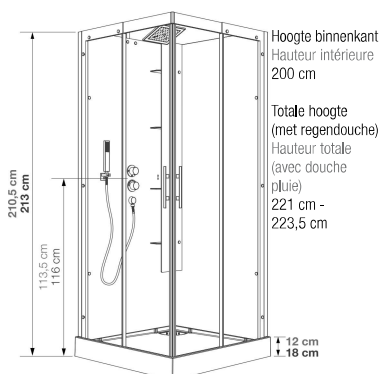

C80 | C90

Vierkante douchemcabine 80 of 90 cm
Cabine carrée 80 ou 90 cm

VERSIES
VERSIONS

Alleen C90 | Sur C90

- ▶ Hydromassage via 6 verstelbare hydrojets voor een verfrissende massage
- ▶ Hydro+stoom versie met kleurentherapie en FM radio
- ▶ 1 draaideur (6 mm) of 2 schuifdeuren (8 mm)
- ▶ Hydromassage via 6 buses orientables à roto-jet pour un massage tonique
- ▶ Version hydro+hammam avec chromothérapie et radio FM
- ▶ 1 porte pivotante (6 mm) ou 2 coulissantes (8 mm)

▲ **HORIZON C90** Versie hydro+stoom ▷ Grijs
▷ Version hydro+hammam ▷ Acler

Maten model C80
Cotes modèle C80

Maten model C90
Cotes modèle C90

Installatie omkeerbaar rechts/links
Installation réversible droite / gauche

Afmetingen in cm | Dimensions en cm

	C80		C90	
Hoogte douchembak Hauteur du receveur	12	18	12	18
Afvoerhoogte Hauteur d'évacuation	4,5	7	3,5	8,5
Hoogte waterafvoer zone Hauteur zone d'évacuation d'eau	K	6	8,5	5
Breedte waterafvoer zone Largeur zone d'évacuation d'eau	L	14	14	14
Breedte tot aan waterafvoer zone Déport zone d'évacuation d'eau	M	13	13	24,5
Breedte watertoevoer zone Largeur zone d'arrivée d'eau	N	77	77	87
Min. hoogte watertoevoer Hauteur mini d'arrivée d'eau	P	14	16,4	14,5
Hoogte watertoevoer zone Hauteur zone maxi d'arrivée d'eau	O	195	195	195
Breedte tot aan watertoevoer zone Déport zone d'arrivée d'eau	U	0	0	0
Breedte tot hart kraan Largeur centre mitigeur	V	42	42	47
Hoogte tot hart kraan Hauteur centre mitigeur	W	113,5	116	114
Zone tbv bevestigen kraanwerk Zone emplacement mitigeur cabine	ØX	30	30	30
Min. hoogte aansluiting elektra Hauteur mini d'arrivée électrique	Q	-	-	193
Hoogte aansluiting elektra Hauteur zone d'arrivée électrique	R	-	-	25
Breedte tbv voedingspunt elektra Largeur pour position arrivée électrique	S	-	-	80
Breedte tot aan aansluiting elektra Déport zone d'arrivée électrique	T	-	-	0