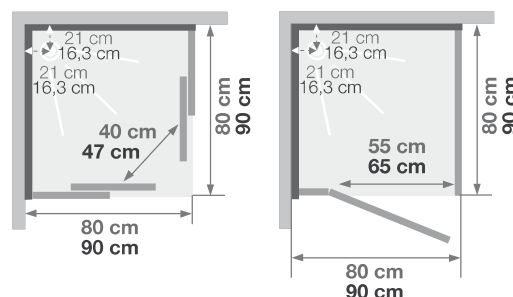

Installatie omkeerbaar rechts/links
Installation réversible droite / gauche