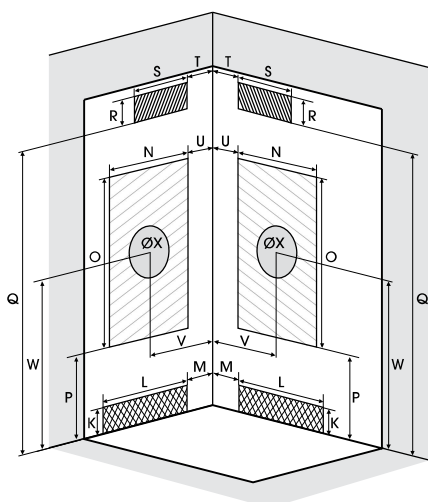

C80 | C90

Vierkante douchemcabine 80 of 90 cm
Cabine carrée 80 ou 90 cm

VERSIES
VERSIONS

Alleen C90 | Sur C90

- ▶ Hydromassage via 6 verstelbare hydrojets voor een verfrissende massage
- ▶ Hydro+stoom versie met kleurentherapie en FM radio
- ▶ 1 draaideur (6 mm) of 2 schuifdeuren (8 mm)
- ▶ Hydromassage via 6 buses orientables à roto-jet pour un massage tonique
- ▶ Version hydro+hammam avec chromothérapie et radio FM
- ▶ 1 porte pivotante (6 mm) ou 2 coulissantes (8 mm)

▲ **HORIZON C90** Versie hydro+stoom ▷ Grijs
▷ Version hydro+hammam ▷ Acler

Maten model C80
Cotes modèle C80

Maten model C90
Cotes modèle C90

Installatie omkeerbaar rechts/links
Installation réversible droite / gauche

Afmetingen in cm | Dimensions en cm

	C80		C90	
Hoogte douchembak Hauteur du receveur	12	18	12	18
Afvoerhoogte Hauteur d'évacuation	4,5	7	3,5	8,5
Hoogte waterafvoer zone Hauteur zone d'évacuation d'eau	K	6	8,5	5
Breedte waterafvoer zone Largeur zone d'évacuation d'eau	L	14	14	14
Breedte tot aan waterafvoer zone Déport zone d'évacuation d'eau	M	13	13	24,5
Breedte watertoevoer zone Largeur zone d'arrivée d'eau	N	77	77	87
Min. hoogte watertoevoer Hauteur mini d'arrivée d'eau	P	14	16,4	14,5
Hoogte watertoevoer zone Hauteur zone maxi d'arrivée d'eau	O	195	195	195
Breedte tot aan watertoevoer zone Déport zone d'arrivée d'eau	U	0	0	0
Breedte tot hart kraan Largeur centre mitigeur	V	42	42	47
Hoogte tot hart kraan Hauteur centre mitigeur	W	113,5	116	114
Zone tbv bevestigen kraanwerk Zone emplacement mitigeur cabine	ØX	30	30	30
Min. hoogte aansluiting elektra Hauteur mini d'arrivée électrique	Q	-	-	193
Hoogte aansluiting elektra Hauteur zone d'arrivée électrique	R	-	-	25
Breedte tbv voedingspunt elektra Largeur pour position arrivée électrique	S	-	-	80
Breedte tot aan aansluiting elektra Déport zone d'arrivée électrique	T	-	-	0