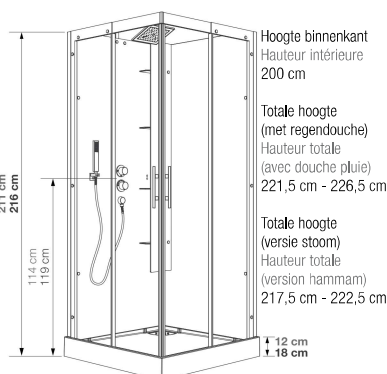

C80 | C90

Vierkante douchemcabine 80 of 90 cm
Cabine carrée 80 ou 90 cm

VERSIES
VERSIONS

Alleen C90 | Sur C90

- ▶ Hydromassage via 6 verstelbare hydrojets voor een verfrissende massage
- ▶ Hydro+stoom versie met kleurentherapie en FM radio
- ▶ 1 draaideur (6 mm) of 2 schuifdeuren (8 mm)
- ▶ Hydromassage via 6 buses orientables à roto-jet pour un massage tonique
- ▶ Version hydro+hammam avec chromothérapie et radio FM
- ▶ 1 porte pivotante (6 mm) ou 2 coulissantes (8 mm)

▲ **HORIZON C90** Versie hydro+stoom ▷ Grijs
▷ Version hydro+hammam ▷ Acler

Maten model C80
Cotes modèle C80

Maten model C90
Cotes modèle C90

Installatie omkeerbaar rechts/links
Installation réversible droite / gauche

Afmetingen in cm | Dimensions en cm

	C80		C90	
Hoogte douchembak Hauteur du receveur	12	18	12	18
Afvoerhoogte Hauteur d'évacuation	4,5	7	3,5	8,5
Hoogte waterafvoer zone Hauteur zone d'évacuation d'eau	K	6	8,5	5
Breedte waterafvoer zone Largeur zone d'évacuation d'eau	L	14	14	14
Breedte tot aan waterafvoer zone Déport zone d'évacuation d'eau	M	13	13	24,5
Breedte watertoevoer zone Largeur zone d'arrivée d'eau	N	77	77	87
Min. hoogte watertoevoer Hauteur mini d'arrivée d'eau	P	14	16,4	14,5
Hoogte watertoevoer zone Hauteur zone maxi d'arrivée d'eau	O	195	195	195
Breedte tot aan watertoevoer zone Déport zone d'arrivée d'eau	U	0	0	0
Breedte tot hart kraan Largeur centre mitigeur	V	42	42	47
Hoogte tot hart kraan Hauteur centre mitigeur	W	113,5	116	114
Zone tbv bevestigen kraanwerk Zone emplacement mitigeur cabine	ØX	30	30	30
Min. hoogte aansluiting elektra Hauteur mini d'arrivée électrique	Q	-	-	193
Hoogte aansluiting elektra Hauteur zone d'arrivée électrique	R	-	-	25
Breedte tbv voedingspunt elektra Largeur pour position arrivée électrique	S	-	-	80
Breedte tot aan aansluiting elektra Déport zone d'arrivée électrique	T	-	-	0