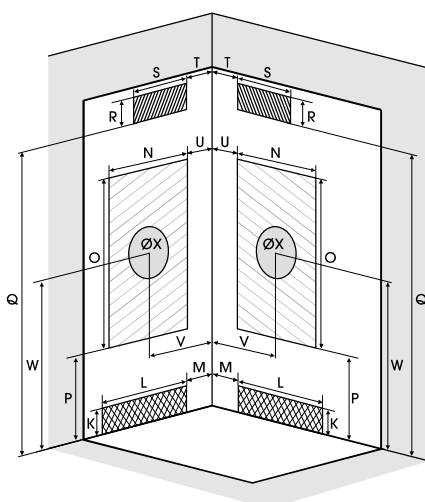

C80 | C90

Vierkante douchecabine 80 of 90 cm
Cabine carrée 80 ou 90 cm

VERSIES
VERSIONS

Alleen C90 | Sur C90

- ▶ Hydromassage via 6 verstelbare hydrojets voor een verfrissende massage
- ▶ Hydro+stoom versie met kleurentherapie en FM radio
- ▶ 1 draaideur (6 mm) of 2 schuifdeuren (8 mm)
- ▶ Hydromassage via 6 buses orientables à roto-jet pour un massage tonique
- ▶ Version hydro+hammam avec chromothérapie et radio FM
- ▶ 1 porte pivotante (6 mm) ou 2 coulissantes (8 mm)

▲ **HORIZON C90** Versie hydro+stoom ▷ Grijs
▷ Version hydro+hammam ▷ Acier

Maten model C80
Cotes modèle C80

Maten model C90
Cotes modèle C90

Installatie omkeerbaar rechts/links
Installation réversible droite / gauche

Afmetingen in cm | Dimensions en cm

	C80		C90	
Hoogte douchebak Hauteur du receveur	12	18	12	18
Afvoerhoogte Hauteur d'évacuation	4,5	7	3,5	8,5
Hoogte waterafvoer zone Hauteur zone d'évacuation d'eau	K	8,5	5	10
Breedte waterafvoer zone Largeur zone d'évacuation d'eau	L	14	14	14
Breedte tot aan waterafvoer zone Déport zone d'évacuation d'eau	M	13	24,5	24,5
Breedte watertoevoer zone Largeur zone d'arrivée d'eau	N	77	87	87
Min. hoogte watertoevoer Hauteur mini d'arrivée d'eau	P	14	14,5	19,4
Hoogte watertoevoer zone Hauteur zone maxi d'arrivée d'eau	O	195	195	195
Breedte tot aan watertoevoer zone Déport zone d'arrivée d'eau	U	0	0	0
Breedte tot hart kraan Largeur centre mitigeur	V	42	47	47
Hoogte tot hart kraan Hauteur centre mitigeur	W	113,5	116	119
Zone tbv bevestigen kraanwerk Zone emplacement mitigeur cabine	ØX	30	30	30
Min. hoogte aansluiting elektra Hauteur mini d'arrivée électrique	Q	-	193	198
Hoogte aansluiting elektra Hauteur zone d'arrivée électrique	R	-	25	25
Breedte tbv voedingspunt elektra Largeur pour position arrivée électrique	S	-	80	80
Breedte tot aan aansluiting elektra Déport zone d'arrivée électrique	T	-	0	0