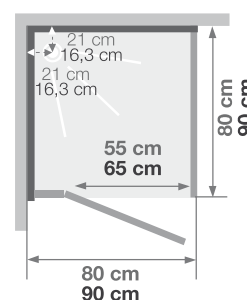

Installatie omkeerbaar rechts/links
Installation réversible droite / gauche