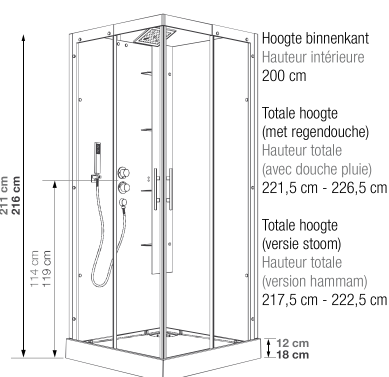

C80 | C90

Vierkante douchecabine 80 of 90 cm
Cabine carrée 80 ou 90 cm

VERSIES
VERSIONS

Alleen C90 | Sur C90

- ▶ Hydromassage via 6 verstelbare hydrojets voor een verfrissende massage
- ▶ Hydro+stoom versie met kleurentherapie en FM radio
- ▶ 1 draaideur (6 mm) of 2 schuifdeuren (8 mm)
- ▶ Hydromassage via 6 buses orientables à roto-jet pour un massage tonique
- ▶ Version hydro+hammam avec chromothérapie et radio FM
- ▶ 1 porte pivotante (6 mm) ou 2 coulissantes (8 mm)

▲ **HORIZON C90** Versie hydro+stoom ▷ Grijs
▷ Version hydro+hammam ▷ Acier

Maten model C80
Cotes modèle C80

Maten model C90
Cotes modèle C90

Installatie omkeerbaar rechts/links
Installation réversible droite / gauche

Afmetingen in cm | Dimensions en cm

	C80		C90	
Hoogte douchebak Hauteur du receveur	12	18	12	18
Afvoerhoogte Hauteur d'évacuation	4,5	7	3,5	8,5
Hoogte waterafvoer zone Hauteur zone d'évacuation d'eau	K	8,5	5	10
Breedte waterafvoer zone Largeur zone d'évacuation d'eau	L	14	14	14
Breedte tot aan waterafvoer zone Déport zone d'évacuation d'eau	M	13	24,5	24,5
Breedte watertoevoer zone Largeur zone d'arrivée d'eau	N	77	87	87
Min. hoogte watertoevoer Hauteur mini d'arrivée d'eau	P	14	14,5	19,4
Hoogte watertoevoer zone Hauteur zone maxi d'arrivée d'eau	O	195	195	195
Breedte tot aan watertoevoer zone Déport zone d'arrivée d'eau	U	0	0	0
Breedte tot hart kraan Largeur centre mitigeur	V	42	47	47
Hoogte tot hart kraan Hauteur centre mitigeur	W	113,5	116	119
Zone tbv bevestigen kraanwerk Zone emplacement mitigeur cabine	ØX	30	30	30
Min. hoogte aansluiting elektra Hauteur mini d'arrivée électrique	Q	-	193	198
Hoogte aansluiting elektra Hauteur zone d'arrivée électrique	R	-	25	25
Breedte tbv voedingspunt elektra Largeur pour position arrivée électrique	S	-	80	80
Breedte tot aan aansluiting elektra Déport zone d'arrivée électrique	T	-	0	0