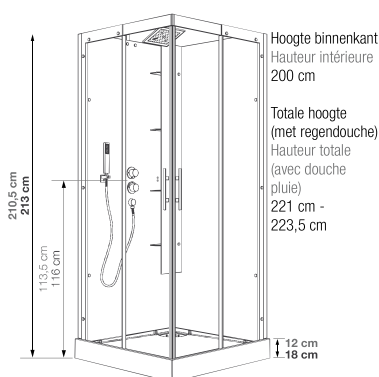

C80 | C90

Vierkante douchecabine 80 of 90 cm
Cabine carrée 80 ou 90 cm

VERSIES
VERSIONS

Alleen C90 | Sur C90

- ▶ Hydromassage via 6 verstelbare hydrojets voor een verfrissende massage
- ▶ Hydro+stoom versie met kleurentherapie en FM radio
- ▶ 1 draaideur (6 mm) of 2 schuifdeuren (8 mm)
- ▶ Hydromassage via 6 buses orientables à roto-jet pour un massage tonique
- ▶ Version hydro+hammam avec chromothérapie et radio FM
- ▶ 1 porte pivotante (6 mm) ou 2 coulissantes (8 mm)

▲ **HORIZON C90** Versie hydro+stoom ▷ Grijs
▷ Version hydro+hammam ▷ Acier

Maten model C80
Cotes modèle C80

Maten model C90
Cotes modèle C90

Installatie omkeerbaar rechts/links
Installation réversible droite / gauche

Afmetingen in cm | Dimensions en cm

	C80		C90	
Hoogte douchebak Hauteur du receveur	12	18	12	18
Afvoerhoogte Hauteur d'évacuation	4,5	7	3,5	8,5
Hoogte waterafvoer zone Hauteur zone d'évacuation d'eau	K	8,5	5	10
Breedte waterafvoer zone Largeur zone d'évacuation d'eau	L	14	14	14
Breedte tot aan waterafvoer zone Déport zone d'évacuation d'eau	M	13	24,5	24,5
Breedte watertoevoer zone Largeur zone d'arrivée d'eau	N	77	87	87
Min. hoogte watertoevoer Hauteur mini d'arrivée d'eau	P	14	14,5	19,4
Hoogte watertoevoer zone Hauteur zone maxi d'arrivée d'eau	O	195	195	195
Breedte tot aan watertoevoer zone Déport zone d'arrivée d'eau	U	0	0	0
Breedte tot hart kraan Largeur centre mitigeur	V	42	47	47
Hoogte tot hart kraan Hauteur centre mitigeur	W	113,5	116	119
Zone tbv bevestigen kraanwerk Zone emplacement mitigeur cabine	ØX	30	30	30
Min. hoogte aansluiting elektra Hauteur mini d'arrivée électrique	Q	-	193	198
Hoogte aansluiting elektra Hauteur zone d'arrivée électrique	R	-	25	25
Breedte tbv voedingspunt elektra Largeur pour position arrivée électrique	S	-	80	80
Breedte tot aan aansluiting elektra Déport zone d'arrivée électrique	T	-	0	0