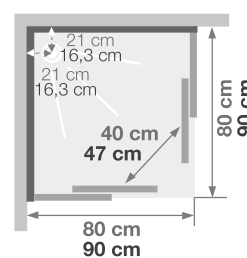

Installatie omkeerbaar rechts/links
Installation réversible droite / gauche