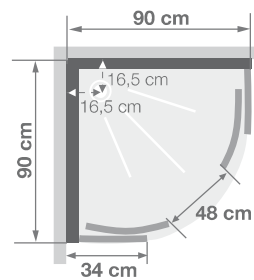

Installatie omkeerbaar rechts/links
Installation réversible droite / gauche