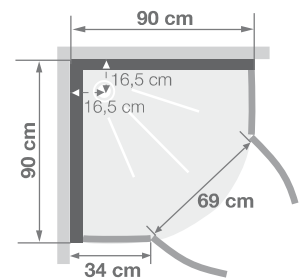

Installatie omkeerbaar rechts/links
Installation réversible droite / gauche