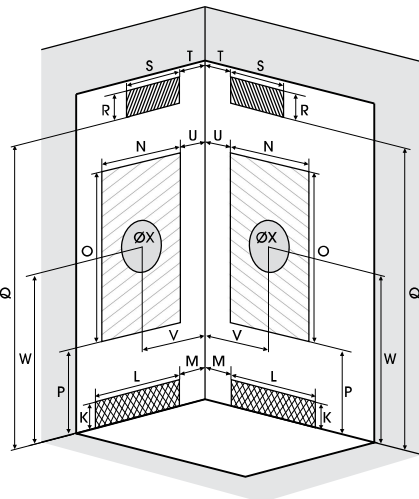

### Kwartronde douhecabine 90 cm

Cabine 1/4 de rond 90 cm

VERSIES  
VERSIONS

- ▶ Hydromassage via 6 verstelbare hydrojets voor een verfrissende massage
- ▶ Hydro+stoom versie met kleurentherapie en FM radio
- ▶ 2 draaideuren of schuifdeuren
- ▶ Hydromassage via 6 buses orientables à roto-jet pour un massage tonique
- ▶ Version hydro+hamman avec chromothérapie et radio FM
- ▶ 2 portes pivotantes ou coulissantes

Afmetingen in cm | Dimensions en cm

R90

		12	18
Hoogte douchebak   Hauteur du receveur		12	18
Afvoerhoogte Hauteur d'évacuation		3,5	8,5
Hoogte waterafvoer zone Hauteur zone d'évacuation d'eau	K	5	10
Breedte waterafvoer zone Largeur zone d'évacuation d'eau	L	14	14
Breedte tot aan waterafvoer zone Déport zone d'évacuation d'eau	M	33	33
Breedte watertoevoer zone Largeur zone d'arrivée d'eau	N	75	75
Min. hoogte watertoevoer Hauteur mini d'arrivée d'eau	P	14,5	19,4
Hoogte watertoevoer zone Hauteur zone d'arrivée d'eau	O	195	195
Breedte tot aan watertoevoer zone Déport zone d'arrivée d'eau	U	0	0
Breedte tot hart kraan Largeur centre mitigeur	V	40,5	40,5
Hoogte tot hart kraan Hauteur centre mitigeur	W	114	119
Zone tbv bevestigen kraanwerk Zone emplacement mitigeur cabine	ØX	30	30
Min. hoogte aansluiting elektra Hauteur mini d'arrivée électrique	Q	192,5	197,5
Hoogte aansluiting elektra Hauteur zone d'arrivée électrique	R	25	25
Breedte tbv voedingspunt elektra Largeur pour position arrivée électrique	S	70	70
Breedte tot aan aansluiting elektra Déport zone d'arrivée électrique	T	0	0