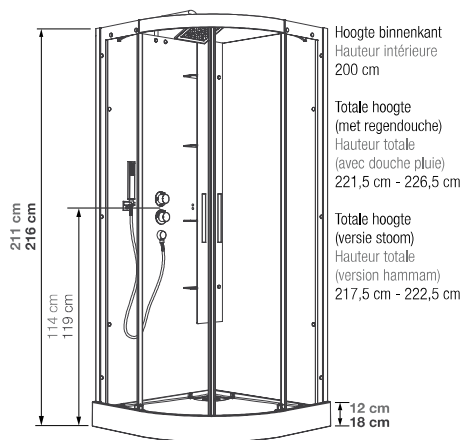

### Kwartronde douhecabine 90 cm

Cabine 1/4 de rond 90 cm

VERSIES  
VERSIONS

- ▶ Hydromassage via 6 verstelbare hydrojets voor een verfrissende massage
- ▶ Hydro+stoom versie met kleurentherapie en FM radio
- ▶ 2 draaideuren of schuifdeuren
- ▶ Hydromassage via 6 buses orientables à roto-jet pour un massage tonique
- ▶ Version hydro+hamman avec chromothérapie et radio FM
- ▶ 2 portes pivotantes ou coulissantes

▲ HORIZON R90 Versie thermostaat ▷ Grijs  
▷ Version thermostatique ▷ Acier

Installatie omkeerbaar rechts/links  
Installation réversible droite / gauche

Installatie omkeerbaar rechts/links  
Installation réversible droite / gauche

Afmetingen in cm | Dimensions en cm

R90

		12	18
Hoogte douchebak   Hauteur du receveur		12	18
Afvoerhoogte Hauteur d'évacuation		3,5	8,5
Hoogte waterafvoer zone Hauteur zone d'évacuation d'eau	K	5	10
Breedte waterafvoer zone Largeur zone d'évacuation d'eau	L	14	14
Breedte tot aan waterafvoer zone Déport zone d'évacuation d'eau	M	33	33
Breedte watertoevoer zone Largeur zone d'arrivée d'eau	N	75	75
Min. hoogte watertoevoer Hauteur mini d'arrivée d'eau	P	14,5	19,4
Hoogte watertoevoer zone Hauteur zone d'arrivée d'eau	O	195	195
Breedte tot aan watertoevoer zone Déport zone d'arrivée d'eau	U	0	0
Breedte tot hart kraan Largeur centre mitigeur	V	40,5	40,5
Hoogte tot hart kraan Hauteur centre mitigeur	W	114	119
Zone tbv bevestigen kraanwerk Zone emplacement mitigeur cabine	ØX	30	30
Min. hoogte aansluiting elektra Hauteur mini d'arrivée électrique	Q	192,5	197,5
Hoogte aansluiting elektra Hauteur zone d'arrivée électrique	R	25	25
Breedte tbv voedingspunt elektra Largeur pour position arrivée électrique	S	70	70
Breedte tot aan aansluiting elektra Déport zone d'arrivée électrique	T	0	0