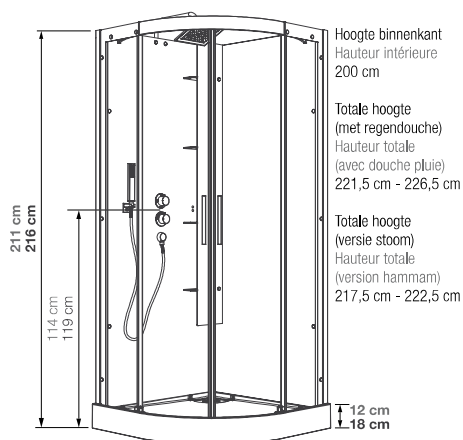

R90

Kwartronde douhecabine 90 cm

Cabine 1/4 de rond 90 cm

VERSIES
VERSIONS

- ▶ Hydromassage via 6 verstelbare hydrojets voor een verfrissende massage
- ▶ Hydro+stoom versie met kleurentherapie en FM radio
- ▶ 2 draaideuren of schuifdeuren
- ▶ Hydromassage via 6 buses orientables à roto-jet pour un massage tonique
- ▶ Version hydro+hamman avec chromothérapie et radio FM
- ▶ 2 portes pivotantes ou coulissantes

▲ **HORIZON R90** Versie thermostaat ▷ Grijs
▷ Version thermostatique ▷ Acier

Installatie omkeerbaar rechts/links
Installation réversible droite / gauche

Installatie omkeerbaar rechts/links
Installation réversible droite / gauche

Afmetingen in cm | Dimensions en cm

R90

		12	18
Hoogte douchebak Hauteur du receveur		12	18
Afvoerhoogte Hauteur d'évacuation		3,5	8,5
Hoogte waterafvoer zone Hauteur zone d'évacuation d'eau	K	5	10
Breedte waterafvoer zone Largeur zone d'évacuation d'eau	L	14	14
Breedte tot aan waterafvoer zone Déport zone d'évacuation d'eau	M	33	33
Breedte watertoevoer zone Largeur zone d'arrivée d'eau	N	75	75
Min. hoogte watertoevoer Hauteur mini d'arrivée d'eau	P	14,5	19,4
Hoogte watertoevoer zone Hauteur zone d'arrivée d'eau	O	195	195
Breedte tot aan watertoevoer zone Déport zone d'arrivée d'eau	U	0	0
Breedte tot hart kraan Largeur centre mitigeur	V	40,5	40,5
Hoogte tot hart kraan Hauteur centre mitigeur	W	114	119
Zone tbv bevestigen kraanwerk Zone emplacement mitigeur cabine	ØX	30	30
Min. hoogte aansluiting elektra Hauteur mini d'arrivée électrique	Q	192,5	197,5
Hoogte aansluiting elektra Hauteur zone d'arrivée électrique	R	25	25
Breedte tbv voedingspunt elektra Largeur pour position arrivée électrique	S	70	70
Breedte tot aan aansluiting elektra Déport zone d'arrivée électrique	T	0	0