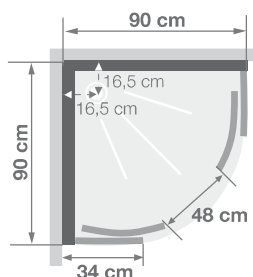

R90

Kwartronde douhecabine 90 cm

Cabine 1/4 de rond 90 cm

VERSIES
VERSIONS

- ▶ Hydromassage via 6 verstelbare hydrojets voor een verfrissende massage
- ▶ Hydro+stoom versie met kleurentherapie en FM radio
- ▶ 2 draaideuren of schuifdeuren
- ▶ Hydromassage via 6 buses orientables à roto-jet pour un massage tonique
- ▶ Version hydro+hamman avec chromothérapie et radio FM
- ▶ 2 portes pivotantes ou coulissantes

▲ **HORIZON R90** Versie thermostaat ▷ Grijs
▷ Version thermostatique ▷ Acier

Installatie omkeerbaar rechts/links
Installation réversible droite / gauche

Installatie omkeerbaar rechts/links
Installation réversible droite / gauche

Afmetingen in cm | Dimensions en cm

R90

		12	18
Hoogte douchebak Hauteur du receveur		12	18
Afvoerhoogte Hauteur d'évacuation		3,5	8,5
Hoogte waterafvoer zone Hauteur zone d'évacuation d'eau	K	5	10
Breedte waterafvoer zone Largeur zone d'évacuation d'eau	L	14	14
Breedte tot aan waterafvoer zone Déport zone d'évacuation d'eau	M	33	33
Breedte watertoevoer zone Largeur zone d'arrivée d'eau	N	75	75
Min. hoogte watertoevoer Hauteur mini d'arrivée d'eau	P	14,5	19,4
Hoogte watertoevoer zone Hauteur zone d'arrivée d'eau	O	195	195
Breedte tot aan watertoevoer zone Déport zone d'arrivée d'eau	U	0	0
Breedte tot hart kraan Largeur centre mitigeur	V	40,5	40,5
Hoogte tot hart kraan Hauteur centre mitigeur	W	114	119
Zone tbv bevestigen kraanwerk Zone emplacement mitigeur cabine	ØX	30	30
Min. hoogte aansluiting elektra Hauteur mini d'arrivée électrique	Q	192,5	197,5
Hoogte aansluiting elektra Hauteur zone d'arrivée électrique	R	25	25
Breedte tbv voedingspunt elektra Largeur pour position arrivée électrique	S	70	70
Breedte tot aan aansluiting elektra Déport zone d'arrivée électrique	T	0	0