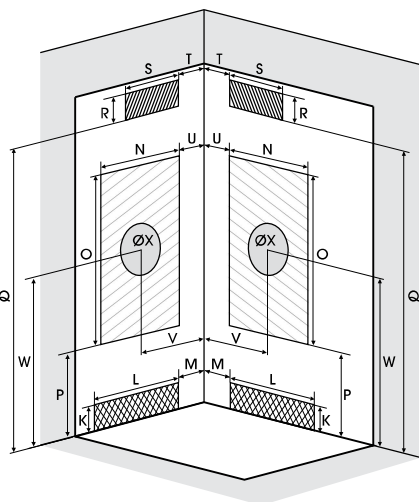

R90

Kwartronde douhecabine 90 cm

Cabine 1/4 de rond 90 cm

VERSIES
VERSIONS

- ▶ Hydromassage via 6 verstelbare hydrojets voor een verfrissende massage
- ▶ Hydro+stoom versie met kleurentherapie en FM radio
- ▶ 2 draaideuren of schuifdeuren
- ▶ Hydromassage via 6 buses orientables à roto-jet pour un massage tonique
- ▶ Version hydro+hamman avec chromothérapie et radio FM
- ▶ 2 portes pivotantes ou coulissantes

▲ **HORIZON R90** Versie thermostaat ▷ Grijs
▷ Version thermostatique ▷ Acier

Installatie omkeerbaar rechts/links
Installation réversible droite / gauche

Installatie omkeerbaar rechts/links
Installation réversible droite / gauche

Afmetingen in cm | Dimensions en cm

R90

		12	18
Hoogte douchebak Hauteur du receveur		12	18
Afvoerhoogte Hauteur d'évacuation		3,5	8,5
Hoogte waterafvoer zone Hauteur zone d'évacuation d'eau	K	5	10
Breedte waterafvoer zone Largeur zone d'évacuation d'eau	L	14	14
Breedte tot aan waterafvoer zone Déport zone d'évacuation d'eau	M	33	33
Breedte watertoevoer zone Largeur zone d'arrivée d'eau	N	75	75
Min. hoogte watertoevoer Hauteur mini d'arrivée d'eau	P	14,5	19,4
Hoogte watertoevoer zone Hauteur zone d'arrivée d'eau	O	195	195
Breedte tot aan watertoevoer zone Déport zone d'arrivée d'eau	U	0	0
Breedte tot hart kraan Largeur centre mitigeur	V	40,5	40,5
Hoogte tot hart kraan Hauteur centre mitigeur	W	114	119
Zone tbv bevestigen kraanwerk Zone emplacement mitigeur cabine	ØX	30	30
Min. hoogte aansluiting elektra Hauteur mini d'arrivée électrique	Q	192,5	197,5
Hoogte aansluiting elektra Hauteur zone d'arrivée électrique	R	25	25
Breedte tbv voedingspunt elektra Largeur pour position arrivée électrique	S	70	70
Breedte tot aan aansluiting elektra Déport zone d'arrivée électrique	T	0	0