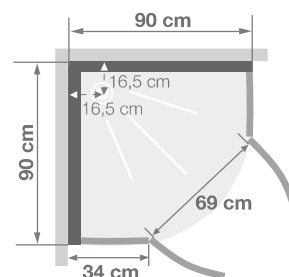

R90

Kwartronde douhecabine 90 cm

Cabine 1/4 de rond 90 cm

VERSIES
VERSIONS

- ▶ Hydromassage via 6 verstelbare hydrojets voor een verfrissende massage
- ▶ Hydro+stoom versie met kleurentherapie en FM radio
- ▶ 2 draaideuren of schuifdeuren
- ▶ Hydromassage via 6 buses orientables à roto-jet pour un massage tonique
- ▶ Version hydro+hamman avec chromothérapie et radio FM
- ▶ 2 portes pivotantes ou coulissantes

▲ **HORIZON R90** Versie thermostaat ▷ Grijs
▷ Version thermostatique ▷ Acier

Installatie omkeerbaar rechts/links
Installation réversible droite / gauche

Installatie omkeerbaar rechts/links
Installation réversible droite / gauche

Afmetingen in cm | Dimensions en cm

R90

		12	18
Hoogte douchebak Hauteur du receveur		12	18
Afvoerhoogte Hauteur d'évacuation		3,5	8,5
Hoogte waterafvoer zone Hauteur zone d'évacuation d'eau	K	5	10
Breedte waterafvoer zone Largeur zone d'évacuation d'eau	L	14	14
Breedte tot aan waterafvoer zone Déport zone d'évacuation d'eau	M	33	33
Breedte watertoevoer zone Largeur zone d'arrivée d'eau	N	75	75
Min. hoogte watertoevoer Hauteur mini d'arrivée d'eau	P	14,5	19,4
Hoogte watertoevoer zone Hauteur zone d'arrivée d'eau	O	195	195
Breedte tot aan watertoevoer zone Déport zone d'arrivée d'eau	U	0	0
Breedte tot hart kraan Largeur centre mitigeur	V	40,5	40,5
Hoogte tot hart kraan Hauteur centre mitigeur	W	114	119
Zone tbv bevestigen kraanwerk Zone emplacement mitigeur cabine	ØX	30	30
Min. hoogte aansluiting elektra Hauteur mini d'arrivée électrique	Q	192,5	197,5
Hoogte aansluiting elektra Hauteur zone d'arrivée électrique	R	25	25
Breedte tbv voedingspunt elektra Largeur pour position arrivée électrique	S	70	70
Breedte tot aan aansluiting elektra Déport zone d'arrivée électrique	T	0	0