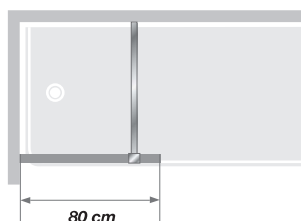

## Enkele vaste badwand Pare-bain simple fixe

▲ IBIZA Verchromd profiel ▷ Profilé chromé

- ▶ Wit gelakt aluminium of verchromd profiel
- ▶ Helder glas
- ▶ Verchroomde muursteen (15 cm hoog)
- .....
- ▶ Profilé en aluminium laqué blanc ou chromé
- ▶ Verre transparent
- ▶ Barre de renfort chromée (15 cm de haut)

Afmetingen in cm | Dimensions en cm

	IBIZA
Dikte verticaal profiel   Épaisseur du profilé vertical	1,4
Afstelling bij niet-loodrechte muren   Réglage du faux-aplomb	1,5

Installatie omkeerbaar links/rechts  
Installation réversible gauche / droite

Breedte x hoogte Largeur x hauteur	Wit profiel Profilé blanc	Verchromd profiel Profilé chromé
	Helder glas   Verre transparent	
80 x 140 cm	PB430BTN € 236	PB430CTN € 236

- ▶ **Optie hoekversteving (0,5 cm hoog)**  
(recht of schuin bevestigbare muursteen)
- Option Barre articulée (0,5 cm de haut)**  
(barre de renfort pouvant être posée droite ou de biais)
- RENFORT17 € 202