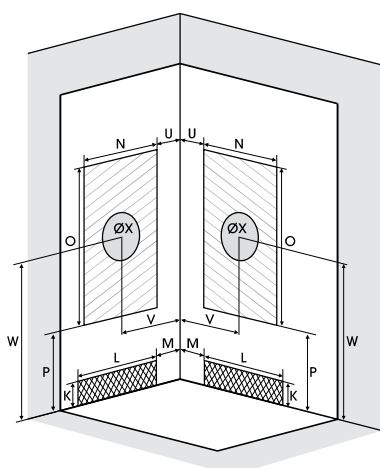

## Kwartronde douchecabine 80 of 90 cm van vacuümgevormd acryl

Cabine 1/4 de rond 80 ou 90 cm en acryl thermoformé

VERSIE  
VERSION

- ▶ 2 draaideuren (4 mm) of schuifdeuren (5 mm)
- ▶ Deuren van helder glas
- ▶ Achterwand inclusief schappen voor флаcons
- ▶ 2 portes pivotantes (4 mm) ou coulissantes (5 mm)
- ▶ Portes en verre transparent
- ▶ Panneaux de fond intégrant des étagères porte-flacons

▲ KINEPRIME R90 Draaideuren  
▷ Portes pivotantes

Installatie omkeerbaar links/rechts  
Installation réversible gauche/droite

Installatie omkeerbaar links/rechts  
Installation réversible gauche/droite

Afmetingen in cm   Dimensions en cm	R80		R90	
	Hoogte douchebak   Hauteur de receveur	9	18	9
Afvoerhoogte   Hauteur d'évacuation	3,5	12,5	3,5	12,5
Hoogte waterafvoer zone   Hauteur zone d'évacuation d'eau	K	5	14	5
Breedte waterafvoer zone   Largeur zone d'évacuation d'eau	L	60	60	70
Breedte tot aan waterafvoer zone   Déport zone d'évacuation d'eau	M	15	15	15
Breedte watertoevoer zone   Largeur zone d'arrivée d'eau	N	60	60	70
Min. hoogte watertoevoer   Hauteur mini d'arrivée d'eau	P	15	24	15
Hoogte watertoevoer zone   Hauteur zone d'arrivée d'eau	O	170	170	170
Breedte tot aan watertoevoer zone   Déport zone d'arrivée d'eau	U	15	15	15
Breedte tot hart kraan   Largeur centre mitigeur	V	40	40	45
Hoogte tot hart kraan   Hauteur centre mitigeur	W	105	114	105
Zone tbv bevestigen kraanwerk   Zone emplacement mitigeur cabine	ØX	25	25	25

DOUCHEBAK   RECEVEUR 9 CM	Schuifdeuren   Portes coulissantes	Draaideuren   Portes pivotantes
80 x 80 cm	CA5309TTN € 1595 ●	CA5409TTN € 1595 ●
90 x 90 cm	CA5509TTN € 1819 ●	CA5609TTN € 1819 ●
DOUCHEBAK   RECEVEUR 18 CM	Schuifdeuren   Portes coulissantes	Draaideuren   Portes pivotantes
80 x 80 cm	CA5319TTN € 1595 ●	-
90 x 90 cm	CA5519TTN € 1819 ●	CA5619TTN € 1819 ●