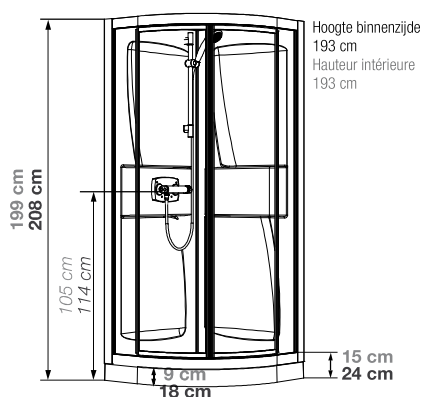

## Kwartronde douchecabine 80 of 90 cm van vacuümgevormd acryl

Cabine 1/4 de rond 80 ou 90 cm en acryl thermoformé

VERSIE  
VERSION

- ▶ 2 draaideuren (4 mm) of schuifdeuren (5 mm)
- ▶ Deuren van helder glas
- ▶ Achterwand inclusief schappen voor флаcons
- ▶ 2 portes pivotantes (4 mm) ou coulissantes (5 mm)
- ▶ Portes en verre transparent
- ▶ Panneaux de fond intégrant des étagères porte-flacons

▲ KINEPRIME R90 Draaideuren  
▷ Portes pivotantes

Installatie omkeerbaar links/rechts  
Installation réversible gauche/droite

Installatie omkeerbaar links/rechts  
Installation réversible gauche/droite

Afmetingen in cm   Dimensions en cm	R80		R90	
	Hoogte douchebak   Hauteur de receveur	9	18	9
Afvoerhoogte   Hauteur d'évacuation	3,5	12,5	3,5	12,5
Hoogte waterafvoer zone   Hauteur zone d'évacuation d'eau	K	5	14	5
Breedte waterafvoer zone   Largeur zone d'évacuation d'eau	L	60	60	70
Breedte tot aan waterafvoer zone   Déport zone d'évacuation d'eau	M	15	15	15
Breedte watertoevoer zone   Largeur zone d'arrivée d'eau	N	60	60	70
Min. hoogte watertoevoer   Hauteur mini d'arrivée d'eau	P	15	24	15
Hoogte watertoevoer zone   Hauteur zone d'arrivée d'eau	O	170	170	170
Breedte tot aan watertoevoer zone   Déport zone d'arrivée d'eau	U	15	15	15
Breedte tot hart kraan   Largeur centre mitigeur	V	40	40	45
Hoogte tot hart kraan   Hauteur centre mitigeur	W	105	114	105
Zone tbv bevestigen kraanwerk   Zone emplacement mitigeur cabine	ØX	25	25	25