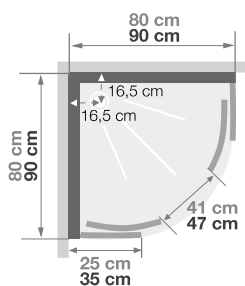

## Kwartronde douchecabine 80 of 90 cm van vacuümgevormd acryl

Cabine 1/4 de rond 80 ou 90 cm en acryl thermoformé

VERSIE  
VERSION

- ▶ 2 draaideuren (4 mm) of schuifdeuren (5 mm)
- ▶ Deuren van helder glas
- ▶ Achterwand inclusief schappen voor флаcons
- ▶ 2 portes pivotantes (4 mm) ou coulissantes (5 mm)
- ▶ Portes en verre transparent
- ▶ Panneaux de fond intégrant des étagères porte-flacons

▲ KINEPRIME R90 Draaideuren  
▷ Portes pivotantes

Installatie omkeerbaar links/rechts  
Installation réversible gauche/droite

Installatie omkeerbaar links/rechts  
Installation réversible gauche/droite

Afmetingen in cm   Dimensions en cm	R80		R90	
	Hoogte douchebak   Hauteur de receveur	9	18	9
Afvoerhoogte   Hauteur d'évacuation	3,5	12,5	3,5	12,5
Hoogte waterafvoer zone   Hauteur zone d'évacuation d'eau	K	5	14	5
Breedte waterafvoer zone   Largeur zone d'évacuation d'eau	L	60	60	70
Breedte tot aan waterafvoer zone   Déport zone d'évacuation d'eau	M	15	15	15
Breedte watertoevoer zone   Largeur zone d'arrivée d'eau	N	60	60	70
Min. hoogte watertoevoer   Hauteur mini d'arrivée d'eau	P	15	24	15
Hoogte watertoevoer zone   Hauteur zone d'arrivée d'eau	O	170	170	170
Breedte tot aan watertoevoer zone   Déport zone d'arrivée d'eau	U	15	15	15
Breedte tot hart kraan   Largeur centre mitigeur	V	40	40	45
Hoogte tot hart kraan   Hauteur centre mitigeur	W	105	114	105
Zone tbv bevestigen kraanwerk   Zone emplacement mitigeur cabine	ØX	25	25	25