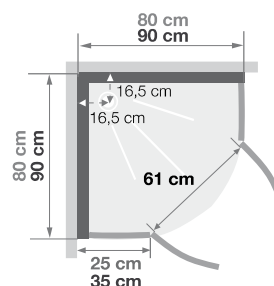

## Kwartronde douchecabine 80 of 90 cm van vacuümgevormd acryl

Cabine 1/4 de rond 80 ou 90 cm en acryl thermoformé

VERSIE  
VERSION

- ▶ 2 draaideuren (4 mm) of schuifdeuren (5 mm)
- ▶ Deuren van helder glas
- ▶ Achterwand inclusief schappen voor флаcons
- ▶ 2 portes pivotantes (4 mm) ou coulissantes (5 mm)
- ▶ Portes en verre transparent
- ▶ Panneaux de fond intégrant des étagères porte-flacons

▲ KINEPRIME R90 Draaideuren  
▷ Portes pivotantes

Installatie omkeerbaar links/rechts  
Installation réversible gauche/droite

Installatie omkeerbaar links/rechts  
Installation réversible gauche/droite

Afmetingen in cm   Dimensions en cm	R80		R90	
	Hoogte douchebak   Hauteur de receveur	9	18	9
Afvoerhoogte   Hauteur d'évacuation	3,5	12,5	3,5	12,5
Hoogte waterafvoer zone   Hauteur zone d'évacuation d'eau	K	5	14	5
Breedte waterafvoer zone   Largeur zone d'évacuation d'eau	L	60	60	70
Breedte tot aan waterafvoer zone   Déport zone d'évacuation d'eau	M	15	15	15
Breedte watertoevoer zone   Largeur zone d'arrivée d'eau	N	60	60	70
Min. hoogte watertoevoer   Hauteur mini d'arrivée d'eau	P	15	24	15
Hoogte watertoevoer zone   Hauteur zone d'arrivée d'eau	O	170	170	170
Breedte tot aan watertoevoer zone   Déport zone d'arrivée d'eau	U	15	15	15
Breedte tot hart kraan   Largeur centre mitigeur	V	40	40	45
Hoogte tot hart kraan   Hauteur centre mitigeur	W	105	114	105
Zone tbv bevestigen kraanwerk   Zone emplacement mitigeur cabine	ØX	25	25	25