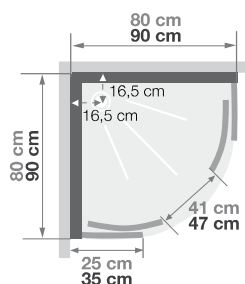

## R80 | R90

**Kwartronde douchecabine 80 of 90 cm, met glazen achterwanden** | Cabine 1/4 de rond 80 ou 90 cm, avec panneaux de fond en verre

VERSIE  
VERSION

- ▶ Onderhoudsvriendelijk: achterwanden van wit matglas (5 mm)
- ▶ 2 draaideuren (4 mm) of schuifdeuren (5 mm)
- ▶ Vaste wanddelen (4 mm)
- ▶ Entretien facilité : panneaux de fond en verre blanc opaque (5 mm)
- ▶ 2 portes pivotantes (4 mm) ou coulissantes (5 mm)
- ▶ Parties fixes (4 mm)

▲ KINEPRIME GLASS R90 Draaideuren  
▷ Portes pivotantes

Installatie omkeerbaar links/rechts  
Installation réversible gauche/droite

Installatie omkeerbaar links/rechts  
Installation réversible gauche/droite

Afmetingen in cm | Dimensions en cm

	R80		R90	
Hoogte douchebak   Hauteur de receveur	9	18	9	18
Afvoerhoogte Hauteur d'évacuation	3,5	12,5	3,5	12,5
Hoogte waterafvoer zone Hauteur zone d'évacuation d'eau	K	5	14	5
Breedte waterafvoer zone Largeur zone d'évacuation d'eau	L	60	60	70
Breedte tot aan waterafvoer zone Déport zone d'évacuation d'eau	M	15	15	15
Breedte watertoevoer zone Largeur zone d'arrivée d'eau	N	60	60	70
Min. hoogte watertoevoer Hauteur mini d'arrivée d'eau	P	15	24	15
Hoogte watertoevoer zone Hauteur zone d'arrivée d'eau	O	170	170	170
Breedte tot aan watervoorziening Déport zone d'arrivée d'eau	U	15	15	15
Breedte tot hart kraan Largeur centre mitigeur	V	40	40	45
Hoogte tot hart kraan Hauteur centre mitigeur	W	104	113	104
Zone tbv bevestigen kraanwerk Zone emplacement mitigeur cabine	ØX	25	25	25

▲ Regelbare handdouche ▷ Douchette à main à jets réglables

▲ Thermostaatkraan  
▷ Mitigeur thermostatique

DOUCHEBAK   RECEVEUR 9 CM	Schuifdeuren   Portes coulissantes	Draaideuren   Portes pivotantes
80 x 80 cm	CA761TTN € 1819 ●	-
90 x 90 cm	CA762TTN € 1959 ●	CA782TTN € 1959 ●
DOUCHEBAK   RECEVEUR 18 CM	Schuifdeuren   Portes coulissantes	Draaideuren   Portes pivotantes
80 x 80 cm	CA771TTN € 1819 ●	-
90 x 90 cm	CA772TTN € 1959 ●	CA792TTN € 1959 ●