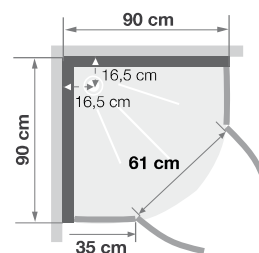

## R80 | R90

**Kwartronde douchecabine 80 of 90 cm, met glazen achterwanden** | Cabine 1/4 de rond 80 ou 90 cm, avec panneaux de fond en verre

VERSIE  
VERSION

- ▶ Onderhoudsvriendelijk: achterwanden van wit matglas (5 mm)
- ▶ 2 draaideuren (4 mm) of schuifdeuren (5 mm)
- ▶ Vaste wanddelen (4 mm)
- ▶ Entretien facilité : panneaux de fond en verre blanc opaque (5 mm)
- ▶ 2 portes pivotantes (4 mm) ou coulissantes (5 mm)
- ▶ Parties fixes (4 mm)

▲ KINEPRIME GLASS R90 Draaideuren  
▷ Portes pivotantes

Installatie omkeerbaar links/rechts  
Installation réversible gauche/droite

Installatie omkeerbaar links/rechts  
Installation réversible gauche/droite

Afmetingen in cm | Dimensions en cm

	R80		R90	
Hoogte douchebak   Hauteur de receveur	9	18	9	18
Afvoerhoogte Hauteur d'évacuation	3,5	12,5	3,5	12,5
Hoogte waterafvoer zone Hauteur zone d'évacuation d'eau	K	5	14	5
Breedte waterafvoer zone Largeur zone d'évacuation d'eau	L	60	60	70
Breedte tot aan waterafvoer zone Déport zone d'évacuation d'eau	M	15	15	15
Breedte watertoevoer zone Largeur zone d'arrivée d'eau	N	60	60	70
Min. hoogte watertoevoer Hauteur mini d'arrivée d'eau	P	15	24	15
Hoogte watertoevoer zone Hauteur zone d'arrivée d'eau	O	170	170	170
Breedte tot aan watervoorziening Déport zone d'arrivée d'eau	U	15	15	15
Breedte tot hart kraan Largeur centre mitigeur	V	40	40	45
Hoogte tot hart kraan Hauteur centre mitigeur	W	104	113	104
Zone tbv bevestigen kraanwerk Zone emplacement mitigeur cabine	ØX	25	25	25