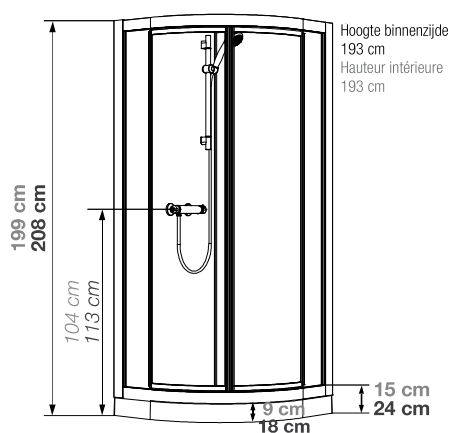

## R80 | R90

**Kwartronde douchecabine 80 of 90 cm, met glazen achterwanden** | Cabine 1/4 de rond 80 ou 90 cm, avec panneaux de fond en verre

VERSIE  
VERSION

- ▶ Onderhoudsvriendelijk: achterwanden van wit matglas (5 mm)
- ▶ 2 draaideuren (4 mm) of schuifdeuren (5 mm)
- ▶ Vaste wanddelen (4 mm)
- ▶ Entretien facilité : panneaux de fond en verre blanc opaque (5 mm)
- ▶ 2 portes pivotantes (4 mm) ou coulissantes (5 mm)
- ▶ Parties fixes (4 mm)

▲ KINEPRIME GLASS R90 Draaideuren  
▷ Portes pivotantes

Installatie omkeerbaar links/rechts  
Installation réversible gauche/droite

Installatie omkeerbaar links/rechts  
Installation réversible gauche/droite

Afmetingen in cm | Dimensions en cm

	R80		R90	
Hoogte douchebak   Hauteur de receveur	9	18	9	18
Afvoerhoogte Hauteur d'évacuation	3,5	12,5	3,5	12,5
Hoogte waterafvoer zone Hauteur zone d'évacuation d'eau	K	5	14	5
Breedte waterafvoer zone Largeur zone d'évacuation d'eau	L	60	60	70
Breedte tot aan waterafvoer zone Déport zone d'évacuation d'eau	M	15	15	15
Breedte watertoevoer zone Largeur zone d'arrivée d'eau	N	60	60	70
Min. hoogte watertoevoer Hauteur mini d'arrivée d'eau	P	15	24	15
Hoogte watertoevoer zone Hauteur zone d'arrivée d'eau	O	170	170	170
Breedte tot aan watervoorziening Déport zone d'arrivée d'eau	U	15	15	15
Breedte tot hart kraan Largeur centre mitigeur	V	40	40	45
Hoogte tot hart kraan Hauteur centre mitigeur	W	104	113	104
Zone tbv bevestigen kraanwerk Zone emplacement mitigeur cabine	ØX	25	25	25

▲ Regelbare handdouche ▷ Douchette à main à jets réglables

▲ Thermostaatkraan  
▷ Mitigeur thermostatique

DOUCHEBAK   RECEVEUR 9 CM	Schuifdeuren   Portes coulissantes	Draaideuren   Portes pivotantes
80 x 80 cm	CA761TTN € 1819 ●	-
90 x 90 cm	CA762TTN € 1959 ●	CA782TTN € 1959 ●
DOUCHEBAK   RECEVEUR 18 CM	Schuifdeuren   Portes coulissantes	Draaideuren   Portes pivotantes
80 x 80 cm	CA771TTN € 1819 ●	-
90 x 90 cm	CA772TTN € 1959 ●	CA792TTN € 1959 ●