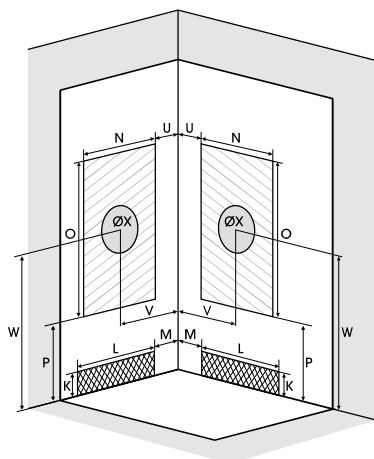

## R80 | R90

**Kwartronde douchecabine 80 of 90 cm, met glazen achterwanden** | Cabine 1/4 de rond 80 ou 90 cm, avec panneaux de fond en verre

VERSIE  
VERSION

- ▶ Onderhoudsvriendelijk: achterwanden van wit matglas (5 mm)
- ▶ 2 draaideuren (4 mm) of schuifdeuren (5 mm)
- ▶ Vaste wanddelen (4 mm)
- ▶ Entretien facilité : panneaux de fond en verre blanc opaque (5 mm)
- ▶ 2 portes pivotantes (4 mm) ou coulissantes (5 mm)
- ▶ Parties fixes (4 mm)

▲ KINEPRIME GLASS R90 Draaideuren  
▷ Portes pivotantes

Installatie omkeerbaar links/rechts  
Installation réversible gauche/droite

Installatie omkeerbaar links/rechts  
Installation réversible gauche/droite

Afmetingen in cm | Dimensions en cm

	R80		R90	
Hoogte douchebak   Hauteur de receveur	9	18	9	18
Afvoerhoogte Hauteur d'évacuation	3,5	12,5	3,5	12,5
Hoogte waterafvoer zone Hauteur zone d'évacuation d'eau	K	5	14	5
Breedte waterafvoer zone Largeur zone d'évacuation d'eau	L	60	60	70
Breedte tot aan waterafvoer zone Déport zone d'évacuation d'eau	M	15	15	15
Breedte watertoevoer zone Largeur zone d'arrivée d'eau	N	60	60	70
Min. hoogte watertoevoer Hauteur mini d'arrivée d'eau	P	15	24	15
Hoogte watertoevoer zone Hauteur zone d'arrivée d'eau	O	170	170	170
Breedte tot aan watervoorziening Déport zone d'arrivée d'eau	U	15	15	15
Breedte tot hart kraan Largeur centre mitigeur	V	40	40	45
Hoogte tot hart kraan Hauteur centre mitigeur	W	104	113	104
Zone tbv bevestigen kraanwerk Zone emplacement mitigeur cabine	ØX	25	25	25