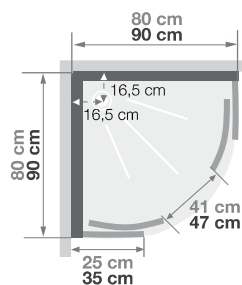

## R80 | R90

**Kwartronde douchecabine 80 of 90 cm, met glazen achterwanden** | Cabine 1/4 de rond 80 ou 90 cm, avec panneaux de fond en verre

VERSIE  
VERSION

- ▶ Onderhoudsvriendelijk: achterwanden van wit matglas (5 mm)
- ▶ 2 draaideuren (4 mm) of schuifdeuren (5 mm)
- ▶ Vaste wanddelen (4 mm)
- .....
- ▶ Entretien facilité : panneaux de fond en verre blanc opaque (5 mm)
- ▶ 2 portes pivotantes (4 mm) ou coulissantes (5 mm)
- ▶ Parties fixes (4 mm)

▲ KINEPRIME GLASS R90 Draaideuren  
▷ Portes pivotantes

Installatie omkeerbaar links/rechts  
Installation réversible gauche/droite

Installatie omkeerbaar links/rechts  
Installation réversible gauche/droite

Afmetingen in cm | Dimensions en cm

	R80		R90	
Hoogte douchebak   Hauteur de receveur	9	18	9	18
Afvoerhoogte Hauteur d'évacuation	3,5	12,5	3,5	12,5
Hoogte waterafvoer zone Hauteur zone d'évacuation d'eau	K	5	14	5
Breedte waterafvoer zone Largeur zone d'évacuation d'eau	L	60	60	70
Breedte tot aan waterafvoer zone Départ zone d'évacuation d'eau	M	15	15	15
Breedte watertoevoer zone Largeur zone d'arrivée d'eau	N	60	60	70
Min. hoogte watertoevoer Hauteur mini d'arrivée d'eau	P	15	24	15
Hoogte watertoevoer zone Hauteur zone d'arrivée d'eau	O	170	170	170
Breedte tot aan watervoorziening Départ zone d'arrivée d'eau	U	15	15	15
Breedte tot hart kraan Largeur centre mitigeur	V	40	40	45
Hoogte tot hart kraan Hauteur centre mitigeur	W	104	113	104
Zone tbv bevestigen kraanwerk Zone emplacement mitigeur cabine	ØX	25	25	25