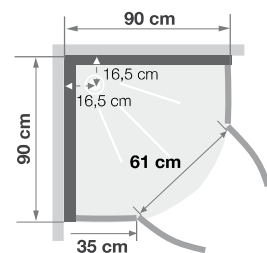

## R80 | R90

**Kwartronde douchecabine 80 of 90 cm, met glazen achterwanden** | Cabine 1/4 de rond 80 ou 90 cm, avec panneaux de fond en verre

VERSIE  
VERSION

- ▶ Onderhoudsvriendelijk: achterwanden van wit matglas (5 mm)
- ▶ 2 draaideuren (4 mm) of schuifdeuren (5 mm)
- ▶ Vaste wanddelen (4 mm)
- .....
- ▶ Entretien facilité : panneaux de fond en verre blanc opaque (5 mm)
- ▶ 2 portes pivotantes (4 mm) ou coulissantes (5 mm)
- ▶ Parties fixes (4 mm)

▲ KINEPRIME GLASS R90 Draaideuren  
▷ Portes pivotantes

Installatie omkeerbaar links/rechts  
Installation réversible gauche/droite

Installatie omkeerbaar links/rechts  
Installation réversible gauche/droite

Afmetingen in cm | Dimensions en cm

	R80		R90	
Hoogte douchebak   Hauteur de receveur	9	18	9	18
Afvoerhoogte Hauteur d'évacuation	3,5	12,5	3,5	12,5
Hoogte waterafvoer zone Hauteur zone d'évacuation d'eau	K	5	14	5
Breedte waterafvoer zone Largeur zone d'évacuation d'eau	L	60	60	70
Breedte tot aan waterafvoer zone Départ zone d'évacuation d'eau	M	15	15	15
Breedte watertoevoer zone Largeur zone d'arrivée d'eau	N	60	60	70
Min. hoogte watertoevoer Hauteur mini d'arrivée d'eau	P	15	24	15
Hoogte watertoevoer zone Hauteur zone d'arrivée d'eau	O	170	170	170
Breedte tot aan watervoorziening Départ zone d'arrivée d'eau	U	15	15	15
Breedte tot hart kraan Largeur centre mitigeur	V	40	40	45
Hoogte tot hart kraan Hauteur centre mitigeur	W	104	113	104
Zone tbv bevestigen kraanwerk Zone emplacement mitigeur cabine	ØX	25	25	25