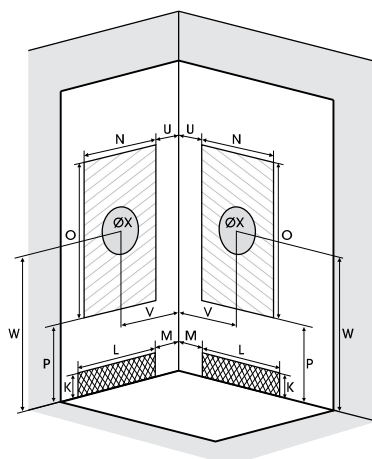

## R80 | R90

**Kwartronde douchecabine 80 of 90 cm, met glazen achterwanden** | Cabine 1/4 de rond 80 ou 90 cm, avec panneaux de fond en verre

VERSIE  
VERSION

- ▶ Onderhoudsvriendelijk: achterwanden van wit matglas (5 mm)
- ▶ 2 draaideuren (4 mm) of schuifdeuren (5 mm)
- ▶ Vaste wanddelen (4 mm)
- .....
- ▶ Entretien facilité : panneaux de fond en verre blanc opaque (5 mm)
- ▶ 2 portes pivotantes (4 mm) ou coulissantes (5 mm)
- ▶ Parties fixes (4 mm)

▲ KINEPRIME GLASS R90 Draaideuren  
▷ Portes pivotantes

Installatie omkeerbaar links/rechts  
Installation réversible gauche/droite

Installatie omkeerbaar links/rechts  
Installation réversible gauche/droite

Afmetingen in cm | Dimensions en cm

	R80		R90	
Hoogte douchebak   Hauteur de receveur	9	18	9	18
Afvoerhoogte Hauteur d'évacuation	3,5	12,5	3,5	12,5
Hoogte waterafvoer zone Hauteur zone d'évacuation d'eau	K	5	14	5
Breedte waterafvoer zone Largeur zone d'évacuation d'eau	L	60	60	70
Breedte tot aan waterafvoer zone Départ zone d'évacuation d'eau	M	15	15	15
Breedte watertoevoer zone Largeur zone d'arrivée d'eau	N	60	60	70
Min. hoogte watertoevoer Hauteur mini d'arrivée d'eau	P	15	24	15
Hoogte watertoevoer zone Hauteur zone d'arrivée d'eau	O	170	170	170
Breedte tot aan watervoorziening Départ zone d'arrivée d'eau	U	15	15	15
Breedte tot hart kraan Largeur centre mitigeur	V	40	40	45
Hoogte tot hart kraan Hauteur centre mitigeur	W	104	113	104
Zone tbv bevestigen kraanwerk Zone emplacement mitigeur cabine	ØX	25	25	25