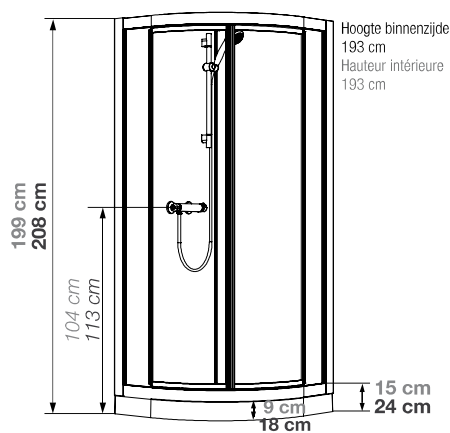

## R80 | R90

**Kwartronde douchecabine 80 of 90 cm, met glazen achterwanden** | Cabine 1/4 de rond 80 ou 90 cm, avec panneaux de fond en verre

VERSIE  
VERSION

- ▶ Onderhoudsvriendelijk: achterwanden van wit matglas (5 mm)
- ▶ 2 draaideuren (4 mm) of schuifdeuren (5 mm)
- ▶ Vaste wanddelen (4 mm)
- .....
- ▶ Entretien facilité : panneaux de fond en verre blanc opaque (5 mm)
- ▶ 2 portes pivotantes (4 mm) ou coulissantes (5 mm)
- ▶ Parties fixes (4 mm)

▲ KINEPRIME GLASS R90 Draaideuren  
▷ Portes pivotantes

Installatie omkeerbaar links/rechts  
Installation réversible gauche/droite

Installatie omkeerbaar links/rechts  
Installation réversible gauche/droite

Afmetingen in cm | Dimensions en cm

	R80		R90	
Hoogte douchebak   Hauteur de receveur	9	18	9	18
Afvoerhoogte Hauteur d'évacuation	3,5	12,5	3,5	12,5
Hoogte waterafvoer zone Hauteur zone d'évacuation d'eau	K	5	14	5
Breedte waterafvoer zone Largeur zone d'évacuation d'eau	L	60	60	70
Breedte tot aan waterafvoer zone Départ zone d'évacuation d'eau	M	15	15	15
Breedte watertoevoer zone Largeur zone d'arrivée d'eau	N	60	60	70
Min. hoogte watertoevoer Hauteur mini d'arrivée d'eau	P	15	24	15
Hoogte watertoevoer zone Hauteur zone d'arrivée d'eau	O	170	170	170
Breedte tot aan watervoorziening Départ zone d'arrivée d'eau	U	15	15	15
Breedte tot hart kraan Largeur centre mitigeur	V	40	40	45
Hoogte tot hart kraan Hauteur centre mitigeur	W	104	113	104
Zone tbv bevestigen kraanwerk Zone emplacement mitigeur cabine	ØX	25	25	25