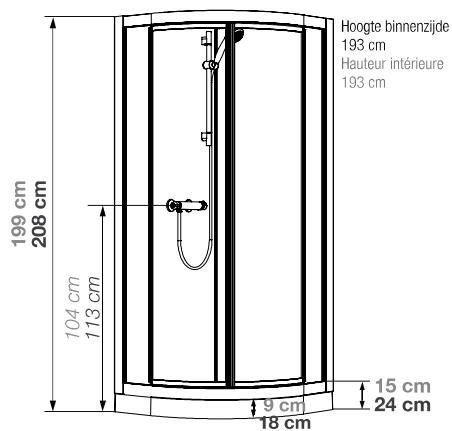

R80 | R90

Kwartronde douchecabine 80 of 90 cm, met glazen achterwanden | Cabine 1/4 de rond 80 ou 90 cm, avec panneaux de fond en verre

VERSIE
VERSION

- ▶ Onderhoudsvriendelijk: achterwanden van wit matglas (5 mm)
- ▶ 2 draaideuren (4 mm) of schuifdeuren (5 mm)
- ▶ Vaste wanddelen (4 mm)
-
- ▶ Entretien facilité : panneaux de fond en verre blanc opaque (5 mm)
- ▶ 2 portes pivotantes (4 mm) ou coulissantes (5 mm)
- ▶ Parties fixes (4 mm)

▲ KINEPRIME GLASS R90 Draaideuren
▷ Portes pivotantes

Installatie omkeerbaar links/rechts
Installation réversible gauche/droite

Installatie omkeerbaar links/rechts
Installation réversible gauche/droite

Afmetingen in cm | Dimensions en cm

		R80		R90	
Hoogte douchebak Hauteur de receveur		9	18	9	18
Afvoerhoogte Hauteur d'évacuation		3,5	12,5	3,5	12,5
Hoogte waterafvoer zone Hauteur zone d'évacuation d'eau	K	5	14	5	14
Breedte waterafvoer zone Largeur zone d'évacuation d'eau	L	60	60	70	70
Breedte tot aan waterafvoer zone Départ zone d'évacuation d'eau	M	15	15	15	15
Breedte watertoevoer zone Largeur zone d'arrivée d'eau	N	60	60	70	70
Min. hoogte watertoevoer Hauteur mini d'arrivée d'eau	P	15	24	15	24
Hoogte watertoevoer zone Hauteur zone d'arrivée d'eau	O	170	170	170	170
Breedte tot aan watervoorziening Départ zone d'arrivée d'eau	U	15	15	15	15
Breedte tot hart kraan Largeur centre mitigeur	V	40	40	45	45
Hoogte tot hart kraan Hauteur centre mitigeur	W	104	113	104	113
Zone tbv bevestigen kraanwerk Zone emplacement mitigeur cabine	ØX	25	25	25	25