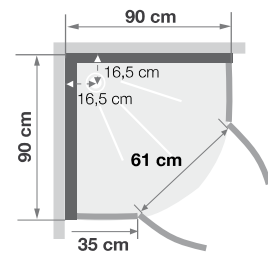

R80 | R90

Kwartronde douchecabine 80 of 90 cm, met glazen achterwanden | Cabine 1/4 de rond 80 ou 90 cm, avec panneaux de fond en verre

VERSIE
VERSION

- ▶ Onderhoudsvriendelijk: achterwanden van wit matglas (5 mm)
- ▶ 2 draaideuren (4 mm) of schuifdeuren (5 mm)
- ▶ Vaste wanddelen (4 mm)
-
- ▶ Entretien facilité : panneaux de fond en verre blanc opaque (5 mm)
- ▶ 2 portes pivotantes (4 mm) ou coulissantes (5 mm)
- ▶ Parties fixes (4 mm)

▲ KINEPRIME GLASS R90 Draaideuren
▷ Portes pivotantes

Installatie omkeerbaar links/rechts
Installation réversible gauche/droite

Installatie omkeerbaar links/rechts
Installation réversible gauche/droite

Afmetingen in cm | Dimensions en cm

		R80		R90	
Hoogte douchebak Hauteur de receveur		9	18	9	18
Afvoerhoogte Hauteur d'évacuation		3,5	12,5	3,5	12,5
Hoogte waterafvoer zone Hauteur zone d'évacuation d'eau	K	5	14	5	14
Breedte waterafvoer zone Largeur zone d'évacuation d'eau	L	60	60	70	70
Breedte tot aan waterafvoer zone Départ zone d'évacuation d'eau	M	15	15	15	15
Breedte watertoevoer zone Largeur zone d'arrivée d'eau	N	60	60	70	70
Min. hoogte watertoevoer Hauteur mini d'arrivée d'eau	P	15	24	15	24
Hoogte watertoevoer zone Hauteur zone d'arrivée d'eau	O	170	170	170	170
Breedte tot aan watervoorziening Départ zone d'arrivée d'eau	U	15	15	15	15
Breedte tot hart kraan Largeur centre mitigeur	V	40	40	45	45
Hoogte tot hart kraan Hauteur centre mitigeur	W	104	113	104	113
Zone tbv bevestigen kraanwerk Zone emplacement mitigeur cabine	ØX	25	25	25	25