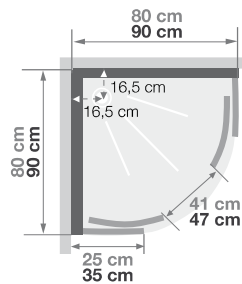

R80 | R90

Kwartronde douchecabine 80 of 90 cm, met glazen achterwanden | Cabine 1/4 de rond 80 ou 90 cm, avec panneaux de fond en verre

VERSIE
VERSION

- ▶ Onderhoudsvriendelijk: achterwanden van wit matglas (5 mm)
- ▶ 2 draaideuren (4 mm) of schuifdeuren (5 mm)
- ▶ Vaste wanddelen (4 mm)
-
- ▶ Entretien facilité : panneaux de fond en verre blanc opaque (5 mm)
- ▶ 2 portes pivotantes (4 mm) ou coulissantes (5 mm)
- ▶ Parties fixes (4 mm)

▲ KINEPRIME GLASS R90 Draaideuren
▷ Portes pivotantes

Installatie omkeerbaar links/rechts
Installation réversible gauche/droite

Installatie omkeerbaar links/rechts
Installation réversible gauche/droite

Afmetingen in cm | Dimensions en cm

		R80		R90	
Hoogte douchebak Hauteur de receveur		9	18	9	18
Afvoerhoogte Hauteur d'évacuation		3,5	12,5	3,5	12,5
Hoogte waterafvoer zone Hauteur zone d'évacuation d'eau	K	5	14	5	14
Breedte waterafvoer zone Largeur zone d'évacuation d'eau	L	60	60	70	70
Breedte tot aan waterafvoer zone Départ zone d'évacuation d'eau	M	15	15	15	15
Breedte watertoevoer zone Largeur zone d'arrivée d'eau	N	60	60	70	70
Min. hoogte watertoevoer Hauteur mini d'arrivée d'eau	P	15	24	15	24
Hoogte watertoevoer zone Hauteur zone d'arrivée d'eau	O	170	170	170	170
Breedte tot aan watervoorziening Départ zone d'arrivée d'eau	U	15	15	15	15
Breedte tot hart kraan Largeur centre mitigeur	V	40	40	45	45
Hoogte tot hart kraan Hauteur centre mitigeur	W	104	113	104	113
Zone tbv bevestigen kraanwerk Zone emplacement mitigeur cabine	ØX	25	25	25	25