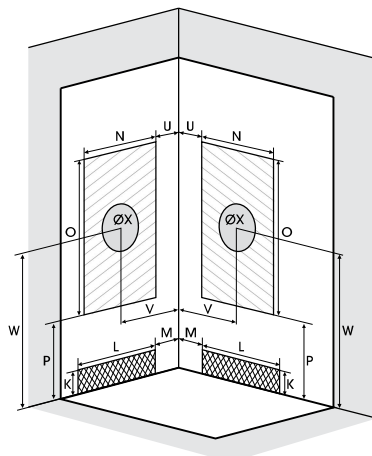

R80 | R90

Kwartronde douchecabine 80 of 90 cm, met glazen achterwanden | Cabine 1/4 de rond 80 ou 90 cm, avec panneaux de fond en verre

VERSIE
VERSION

- ▶ Onderhoudsvriendelijk: achterwanden van wit matglas (5 mm)
- ▶ 2 draaideuren (4 mm) of schuifdeuren (5 mm)
- ▶ Vaste wanddelen (4 mm)
-
- ▶ Entretien facilité : panneaux de fond en verre blanc opaque (5 mm)
- ▶ 2 portes pivotantes (4 mm) ou coulissantes (5 mm)
- ▶ Parties fixes (4 mm)

▲ KINEPRIME GLASS R90 Draaideuren
▷ Portes pivotantes

Installatie omkeerbaar links/rechts
Installation réversible gauche/droite

Installatie omkeerbaar links/rechts
Installation réversible gauche/droite

Afmetingen in cm | Dimensions en cm

		R80		R90	
Hoogte douchebak Hauteur de receveur		9	18	9	18
Afvoerhoogte Hauteur d'évacuation		3,5	12,5	3,5	12,5
Hoogte waterafvoer zone Hauteur zone d'évacuation d'eau	K	5	14	5	14
Breedte waterafvoer zone Largeur zone d'évacuation d'eau	L	60	60	70	70
Breedte tot aan waterafvoer zone Départ zone d'évacuation d'eau	M	15	15	15	15
Breedte watertoevoer zone Largeur zone d'arrivée d'eau	N	60	60	70	70
Min. hoogte watertoevoer Hauteur mini d'arrivée d'eau	P	15	24	15	24
Hoogte watertoevoer zone Hauteur zone d'arrivée d'eau	O	170	170	170	170
Breedte tot aan watervoorziening Départ zone d'arrivée d'eau	U	15	15	15	15
Breedte tot hart kraan Largeur centre mitigeur	V	40	40	45	45
Hoogte tot hart kraan Hauteur centre mitigeur	W	104	113	104	113
Zone tbv bevestigen kraanwerk Zone emplacement mitigeur cabine	ØX	25	25	25	25