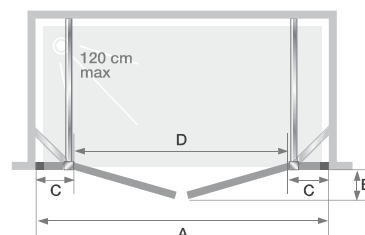

KINEQUARTZ 2P XXL	
120 cm	PA8120C2CE € 2274
140 cm	PA8121C2CE € 2367
160 cm	PA8122C2CE € 2457
180 cm	PA8123C2CE € 2549