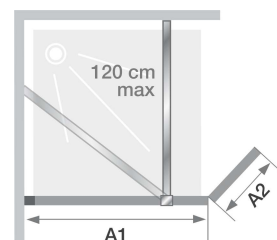

DUO

Enkele douchewand voor een walk-in douche met draaipaneel 180°

Paroi simple pour un espace douche ouvert avec volet pivotant à 180°

► p.274-275

- Wandbevestiging met profiel voor eenvoudige afstelling bij niet-loodrechte muren
 - Draaipaneel te openen in stappen van 45°
 - Helder glas
 - 2 verchroomde muursteunen naar keuze:
 - muursteen (120 cm max), kan recht of schuin worden aangebracht
 - douchestang vloer/plafond (280 cm max, bij een montage op de douchebak mag deze niet hoger zijn dan 18 cm)
 - Optioneel te installeren: verchroomde afwerkstrip voor het wegwerken van de siliconen voegen langs de onderzijde (standaard meegeleverd)
 - Voeg een 2e Solo wand toe voor extra bescherming tegen spatten
-
- Fixation murale par profilé pour un réglage des faux-aplombs simplifié
 - Volet pivotant avec paliers d'ouverture tous les 45°
 - Verre transparent
 - 2 systèmes de renfort chromés au choix :
 - barre de renfort (120 cm maxi) pouvant être posée droite ou de biais
 - mât sol/plafond (280 cm maxi, dans le cas d'une pose sur receveur, sa hauteur ne peut excéder 18 cm)
 - Baguette cache-silicone chromée facultative en bas de paroi
 - En angle, pour limiter les éclaboussures, ajoutez une paroi Solo

▲ KINEQUARTZ MET PROFIEL - DUO | PROFILÉ - DUO
 Profil links ► Met douchestang vloer/plafond ► Profilé à gauche
 ► Avec mât sol/plafond

Afmetingen in cm Dimensions en cm		Maat Taille					
		90	100	110	120	140	160
Breedte (min/max) Largeur (mini/maxi)	A1	87,5/89	97,5/99	107,5/109	117,5/119	137,5/139	157,5/159
Breedte Largeur	A2	40 60	40 60	40 60	40 60	40 60	40 60
Totale hoogte (+0,6 cm muursteen) Hauteur totale (+0,6 cm de barre de renfort)		200	200	200	200	200	200
Dikte verticaal profiel Épaisseur du profilé vertical		2,5	2,5	2,5	2,5	2,5	2,5
Afstelling bij niet-loodrechte muren Réglage du faux-aplomb		1,5	1,5	1,5	1,5	1,5	1,5