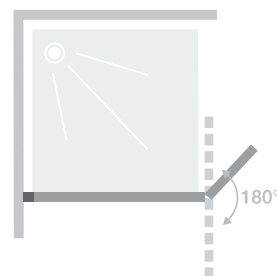

Draaipaneel 180° te openen
Ouverture du volet pivotant à 180°

	MET DOUCHESTANG VLOER/PLAFOND | AVEC MÂT SOL/PLAFOND			
	Met draaipaneel 40 cm | Avec volet pivotant 40 cm		Met draaipaneel 60 cm | Avec volet pivotant 60 cm	
	Profil links Profilé à gauche	Profil rechts Profilé à droite	Profil links Profilé à gauche	Profil rechts Profilé à droite
90 cm	PA8020C2CEMG € 1463	PA8020C2CEMD € 1463	PA8040C2CEMG € 1543	PA8040C2CEMD € 1543
100 cm	PA8021C2CEMG € 1516	PA8021C2CEMD € 1516	PA8041C2CEMG € 1596	PA8041C2CEMD € 1596
110 cm	PA8022C2CEMG € 1537	PA8022C2CEMD € 1537	PA8042C2CEMG € 1604	PA8042C2CEMD € 1604
120 cm	PA8023C2CEMG € 1584	PA8023C2CEMD € 1584	PA8043C2CEMG € 1652	PA8043C2CEMD € 1652
140 cm	PA8024C2CEMG € 1722	PA8024C2CEMD € 1722	PA8044C2CEMG € 1792	PA8044C2CEMD € 1792
160 cm	PA8025C2CEMG € 1818	PA8025C2CEMD € 1818	PA8045C2CEMG € 1887	PA8045C2CEMD € 1887