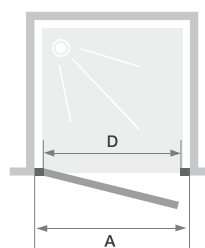

### Porte pivotante sans seuil

► p.274-275

- Wandbevestiging met profiel voor eenvoudige afstelling bij niet-loodrechte muren
  - Scharnieren met tilsysteem (zie p.253)
  - Helder glas
  - Geïntegreerde verchromde metalen handgreep
  - Optioneel te installeren: verchromde douchedorpel voor een verbeterde afdichting (standaard meegeleverd)
  - Optioneel voor afmetingen  $\geq 120$  cm: verchromde muursteun (120 cm max) kan recht of schuin worden aangebracht
- 
- Fixation murale par profilé pour un réglage des faux-aplombs simplifié
  - Charnières relevables (voir p.253)
  - Verre transparent
  - Poignée métallique chromée intégrée
  - Barre de seuil facultative pour une étanchéité améliorée
  - Pour les tailles  $\geq 120$  cm, barre de renfort chromée (120 cm maxi) pouvant être posée droite ou de biais

#### ▲ KINEQUARTZ MET PROFIEL - P | PROFILÉ - P

Afmeting  $\geq 120$  cm ▷ Scharnieren links ▷ Taille  $\geq 120$  cm  
▷ Charnières à gauche

Afmetingen in cm   Dimensions en cm		Maat   Taille						
		80	90	100	120	140	160	180
Breedte (min/max)   Largeur (mini/maxi)	<b>A</b>	76/79	86/89	96/99	115,5/119	135,5/139	155,5/159	175,5/179
Breedte vast wanddeel   Largeur partie fixe	<b>C</b>	-	-	-	33	53	73	93
Doorgang   Passage	<b>D</b>	54	74	84	74	74	74	74
Totale hoogte (+1,3 cm muursteun voor afmetingen $\geq 120$ cm) Hauteur totale (+1,3 cm de barre de renfort pour les tailles $\geq 120$ cm)		200	200	200	200	200	200	200
Dikte verticaal profiel Épaisseur du profilé vertical		3,8	3,8	3,8	3,8	3,8	3,8	3,8
Afstelling bij niet-loodrechte muren (aan elke zijde) Réglage du faux-aplomb (de chaque côté)		1,5	1,5	1,5	1,5	1,5	1,5	1,5
Extra afstelling (scharnieren) Ajustement supplémentaire (au niveau des charnières)		-	-	-	0,5	0,5	0,5	0,5

Afmetingen  $\leq 100$  cm  
Tailles  $\leq 100$  cm

Afmetingen  $\geq 120$  cm  
Tailles  $\geq 120$  cm