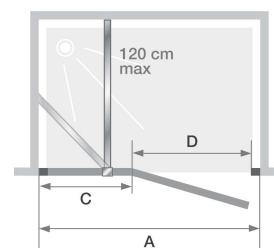

### Porte pivotante sans seuil

► p.274-275

- Wandbevestiging met profiel voor eenvoudige afstelling bij niet-loodrechte muren
  - Scharnieren met tilsysteem (zie p.253)
  - Helder glas
  - Geïntegreerde verchromde metalen handgreep
  - Optioneel te installeren: verchromde douchedorpel voor een verbeterde afdichting (standaard meegeleverd)
  - Optioneel voor afmetingen  $\geq 120$  cm: verchromde muursteun (120 cm max) kan recht of schuin worden aangebracht
- 
- Fixation murale par profilé pour un réglage des faux-aplombs simplifié
  - Charnières relevables (voir p.253)
  - Verre transparent
  - Poignée métallique chromée intégrée
  - Barre de seuil facultative pour une étanchéité améliorée
  - Pour les tailles  $\geq 120$  cm, barre de renfort chromée (120 cm maxi) pouvant être posée droite ou de biais

#### ▲ KINEQUARTZ MET PROFIEL - P | PROFILÉ - P

Afmeting  $\geq 120$  cm ▷ Scharnieren links ▷ Taille  $\geq 120$  cm  
▷ Charnières à gauche

Afmetingen in cm   Dimensions en cm		Maat   Taille						
		80	90	100	120	140	160	180
Breedte (min/max)   Largeur (mini/maxi)	<b>A</b>	76/79	86/89	96/99	115,5/119	135,5/139	155,5/159	175,5/179
Breedte vast wanddeel   Largeur partie fixe	<b>C</b>	-	-	-	33	53	73	93
Doorgang   Passage	<b>D</b>	54	74	84	74	74	74	74
Totale hoogte (+1,3 cm muursteun voor afmetingen $\geq 120$ cm) Hauteur totale (+1,3 cm de barre de renfort pour les tailles $\geq 120$ cm)		200	200	200	200	200	200	200
Dikte verticaal profiel Épaisseur du profilé vertical		3,8	3,8	3,8	3,8	3,8	3,8	3,8
Afstelling bij niet-loodrechte muren (aan elke zijde) Réglage du faux-aplomb (de chaque côté)		1,5	1,5	1,5	1,5	1,5	1,5	1,5
Extra afstelling (scharnieren) Ajustement supplémentaire (au niveau des charnières)		-	-	-	0,5	0,5	0,5	0,5

Afmetingen  $\leq 100$  cm  
Tailles  $\leq 100$  cm

Afmetingen  $\geq 120$  cm  
Tailles  $\geq 120$  cm