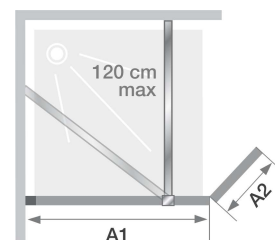

DUO

Enkele douchewand voor een walk-in douche met draaipaneel 180°

Paroi simple pour un espace douche ouvert avec volet pivotant à 180°

p.262-263

- ▶ Subtiële wandbevestiging voor een ruimtelijk en helder effect
 - ▶ Draaipaneel te openen in stappen van 45°
 - ▶ Helder glas
 - ▶ 2 verchromde muursteunen naar keuze:
 - muursteen (120 cm max), kan recht of schuin worden aangebracht
 - douchestang vloer/plafond (280 cm max, bij een montage op de douchebak mag deze niet hoger zijn dan 18 cm)
 - ▶ Optioneel te installeren: verchromde afwerkstrips voor het wegwerken van de siliconen voegen langs de onderzijde en de muur (standaard meegeleverd)
 - ▶ Voeg een 2° Solo wand toe voor extra bescherming tegen spatten
-
- ▶ Fixation murale par équerres pour un espace douche plus lumineux
 - ▶ Volet pivotant avec paliers d'ouverture tous les 45°
 - ▶ Verre transparent
 - ▶ 2 systèmes de renfort chromés au choix :
 - barre de renfort (120 cm maxi) pouvant être posée droite ou de biais
 - mât sol/plafond (280 cm maxi, dans le cas d'une pose sur receveur, sa hauteur ne peut excéder 18 cm)
 - ▶ Baguettes cache-silicone chromées facultatives en bas de paroi et contre le mur
 - ▶ En angle, pour limiter les éclaboussures, ajoutez une paroi Solo

▲ KINEQUARTZ PROFIELLOOS - DUO | ÉQUERRES - DUO
Met muursteen ▶ Avec barre de renfort

Afmetingen in cm Dimensions en cm		Maat Taille					
		90	100	110	120	140	160
Breedte (min/max) Largeur (mini/maxi)	A1	88,5/89	98,5/99	108,5/109	118,5/119	138,5/139	158,5/159
Breedte Largeur	A2	40 60	40 60	40 60	40 60	40 60	40 60
Totale hoogte (+0,6 cm muursteen) Hauteur totale (+0,6 cm de barre de renfort)		200	200	200	200	200	200
Dikte wandbeslag (zie p.253) Épaisseur de l'équerre (voir p.253)		6	6	6	6	6	6
Afstelling bij niet-loodrechte muren Réglage du faux-aplomb		0,5	0,5	0,5	0,5	0,5	0,5