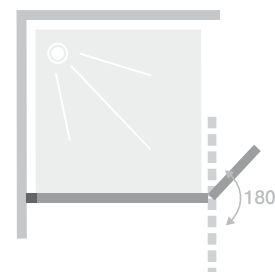

MET MUURSTEUN | AVEC BARRE DE RENFORT			
	Met draaipaneel 40 cm | Avec volet pivotant 40 cm		Met draaipaneel 60 cm | Avec volet pivotant 60 cm	
	Wandbeslag links Équerres à gauche	Wandbeslag rechts Équerres à droite	Wandbeslag links Équerres à gauche	Wandbeslag rechts Équerres à droite
90 cm	PA8030C2CEG € 1253	PA8030C2CED € 1253	PA8050C2CEG € 1331	PA8050C2CED € 1331
100 cm	PA8031C2CEG € 1302	PA8031C2CED € 1302	PA8051C2CEG € 1383	PA8051C2CED € 1383
110 cm	PA8032C2CEG € 1323	PA8032C2CED € 1323	PA8052C2CEG € 1390	PA8052C2CED € 1390
120 cm	PA8033C2CEG € 1372	PA8033C2CED € 1372	PA8053C2CEG € 1442	PA8053C2CED € 1442
140 cm	PA8034C2CEG € 1509	PA8034C2CED € 1509	PA8054C2CEG € 1577	PA8054C2CED € 1577
160 cm	PA8035C2CEG € 1607	PA8035C2CED € 1607	PA8055C2CEG € 1674	PA8055C2CED € 1674

Draaipaneel 180° te openen
Ouverture du volet pivotant à 180°

	MET DOUCHESTANG VLOER/PLAFOND | AVEC MÂT SOL/PLAFOND			
	Met draaipaneel 40 cm | Avec volet pivotant 40 cm		Met draaipaneel 60 cm | Avec volet pivotant 60 cm	
	Wandbeslag links Équerres à gauche	Wandbeslag rechts Équerres à droite	Wandbeslag links Équerres à gauche	Wandbeslag rechts Équerres à droite
90 cm	PA8030C2CEMG € 1463	PA8030C2CEMD € 1463	PA8050C2CEMG € 1543	PA8050C2CEMD € 1543
100 cm	PA8031C2CEMG € 1516	PA8031C2CEMD € 1516	PA8051C2CEMG € 1596	PA8051C2CEMD € 1596
110 cm	PA8032C2CEMG € 1537	PA8032C2CEMD € 1537	PA8052C2CEMG € 1604	PA8052C2CEMD € 1604
120 cm	PA8033C2CEMG € 1584	PA8033C2CEMD € 1584	PA8053C2CEMG € 1652	PA8053C2CEMD € 1652
140 cm	PA8034C2CEMG € 1722	PA8034C2CEMD € 1722	PA8054C2CEMG € 1792	PA8054C2CEMD € 1792
160 cm	PA8035C2CEMG € 1818	PA8035C2CEMD € 1818	PA8055C2CEMG € 1887	PA8055C2CEMD € 1887