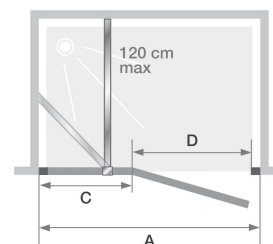

▲ KINEQUARTZ PROFIELLOOS - P | ÉQUERRES - P  
 Afmeting  $\leq 100$  cm ▷ Scharnieren links ▷ Taille  $\leq 100$  cm  
 ▷ Charnières à gauche

Afmetingen in cm   Dimensions en cm		Maat   Taille						
		80	90	100	120	140	160	180
Breedte (min/max)   Largeur (mini/maxi)	<b>A</b>	78,5/79	88,5/89	98,5/99	118/119	138/139	158/159	178/179
Breedte vast wanddeel   Largeur partie fixe	<b>C</b>	-	-	-	30	50	60	80
Doorgang   Passage	<b>D</b>	73	83	93	80	80	80	80
Totale hoogte (+1,3 cm muursteun voor de afmetingen $\geq 120$ cm) Hauteur totale (+1,3 cm de barre de renfort pour les tailles $\geq 120$ cm)		200	200	200	200	200	200	200
Dikte scharnier (zie p.253) Épaisseur de la charnière (voir p.253)		6	6	6	6	6	6	6
Dikte magneetprofiel Épaisseur du profilé aimant		3,4	3,4	3,4	3,4	3,4	3,4	3,4
Afstelling bij niet-loodrechte muren (scharnierzijde) Réglage du faux-aplomb (côté charnières)		0,5	0,5	0,5	0,5	0,5	0,5	0,5
Extra afstelling (scharnieren) Ajustement supplémentaire (au niveau des charnières)		-	-	-	0,5	0,5	0,5	0,5

Afmetingen  $\leq 100$  cm  
 Tailles  $\leq 100$  cm

Afmetingen  $\geq 120$  cm  
 Tailles  $\geq 120$  cm