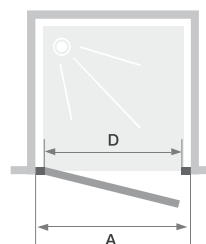

Afmetingen ≤ 100 cm
Tailles ≤ 100 cm