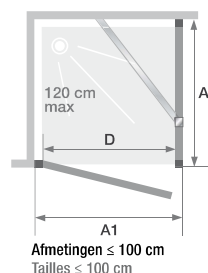

DEUR | PORTE	
	Scharnieren links Charnières à gauche	Scharnieren rechts Charnières à droite
80 cm	PA8150C2CEG € 1430	PA8150C2CED € 1430
90 cm	PA8151C2CEG € 1477	PA8151C2CED € 1477
100 cm	PA8152C2CEG € 1522	PA8152C2CED € 1522
120 cm	PA8170C2CEG € 1509	PA8170C2CED € 1509
140 cm	PA8171C2CEG € 1602	PA8171C2CED € 1602
160 cm	PA8172C2CEG € 1693	PA8172C2CED € 1693
180 cm	PA8173C2CEG € 1785	PA8173C2CED € 1785

	VASTE WAND | PAROI FIXE	
	Voor deuren met breedte ≤ 100 cm Pour largeurs de porte ≤ 100 cm	Voor deuren met breedte ≥ 120 cm Pour largeurs de porte ≥ 120 cm
80 cm	PA8210C2CE € 686	PA8230C2CE € 686
90 cm	PA8211C2CE € 732	PA8231C2CE € 732
100 cm	PA8212C2CE € 780	PA8232C2CE € 780