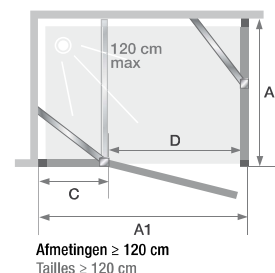

DEUR | PORTE	
	Scharnieren links Charnières à gauche	Scharnieren rechts Charnières à droite
80 cm	PA8150C2CEG € 1430	PA8150C2CED € 1430
90 cm	PA8151C2CEG € 1477	PA8151C2CED € 1477
100 cm	PA8152C2CEG € 1522	PA8152C2CED € 1522
120 cm	PA8170C2CEG € 1509	PA8170C2CED € 1509
140 cm	PA8171C2CEG € 1602	PA8171C2CED € 1602
160 cm	PA8172C2CEG € 1693	PA8172C2CED € 1693
180 cm	PA8173C2CEG € 1785	PA8173C2CED € 1785

	VASTE WAND | PAROI FIXE	
	Voor deuren met breedte ≤ 100 cm Pour largeurs de porte ≤ 100 cm	Voor deuren met breedte ≥ 120 cm Pour largeurs de porte ≥ 120 cm
80 cm	PA8210C2CE € 686	PA8230C2CE € 686
90 cm	PA8211C2CE € 732	PA8231C2CE € 732
100 cm	PA8212C2CE € 780	PA8232C2CE € 780